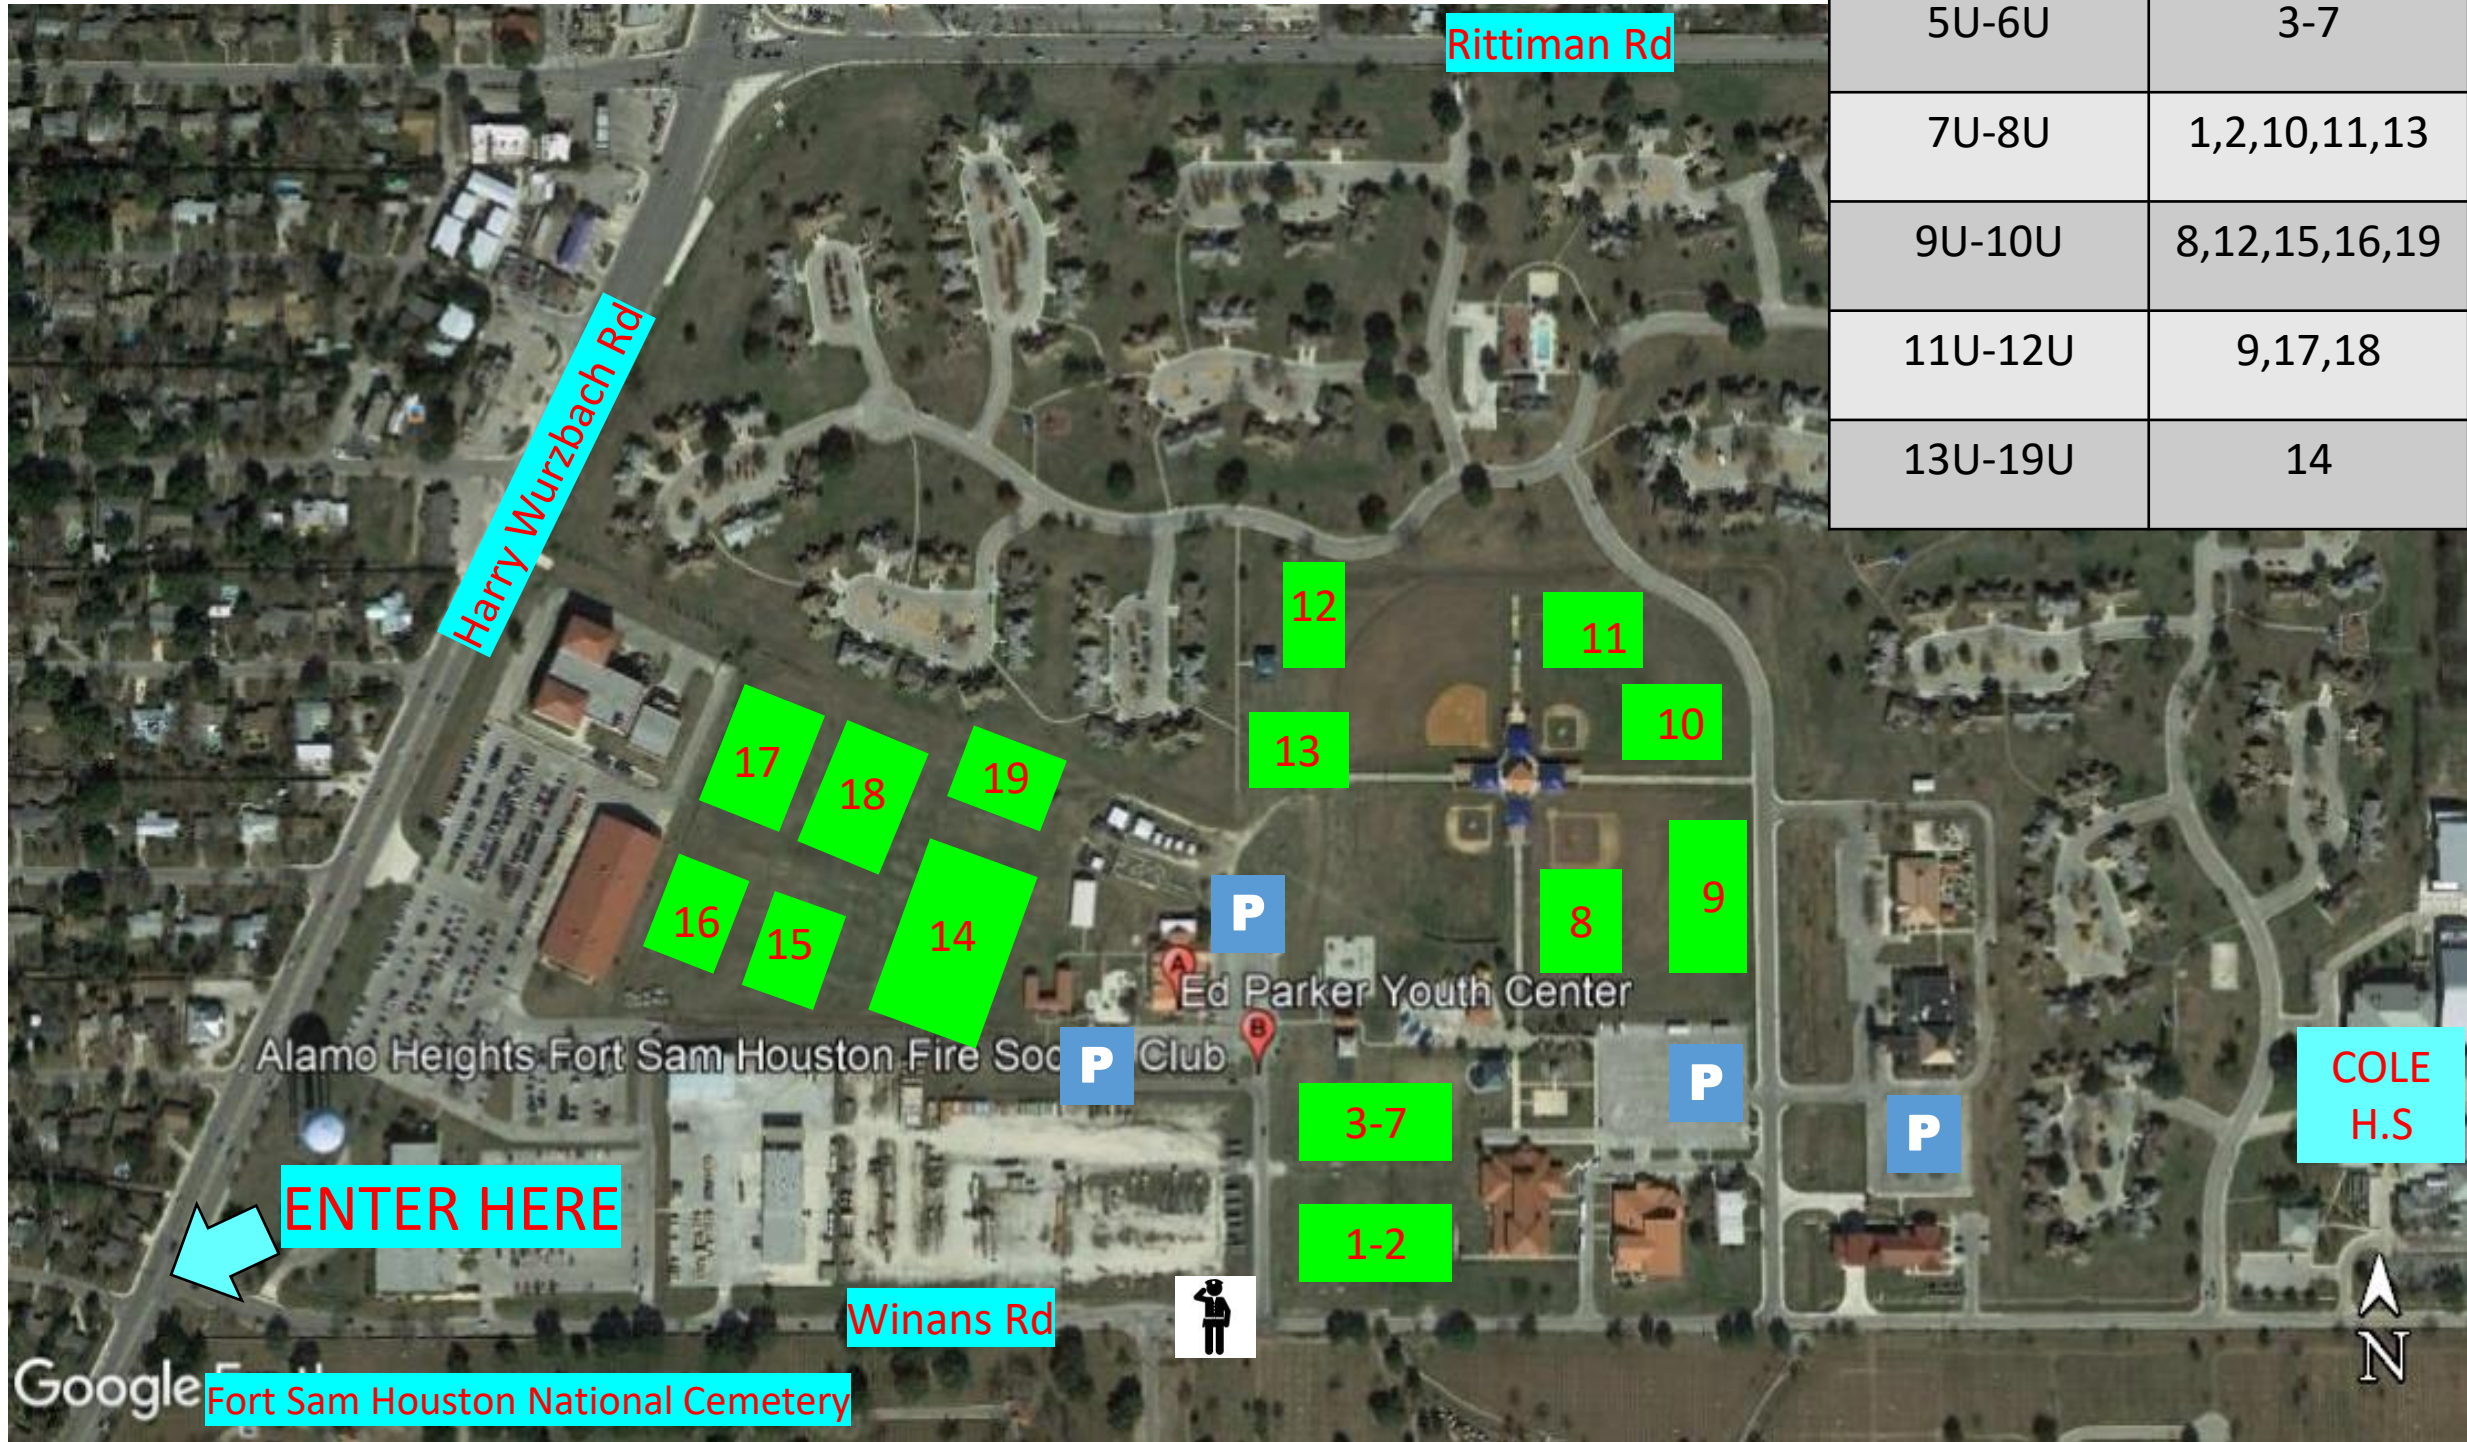

# AHFSH Fields – Fall 2017

AGE	FIELD
5U-6U	3-7
7U-8U	1,2,10,11,13
9U-10U	8,12,15,16,19
11U-12U	9,17,18
13U-19U	14

ENTER HERE

COLE H.S.