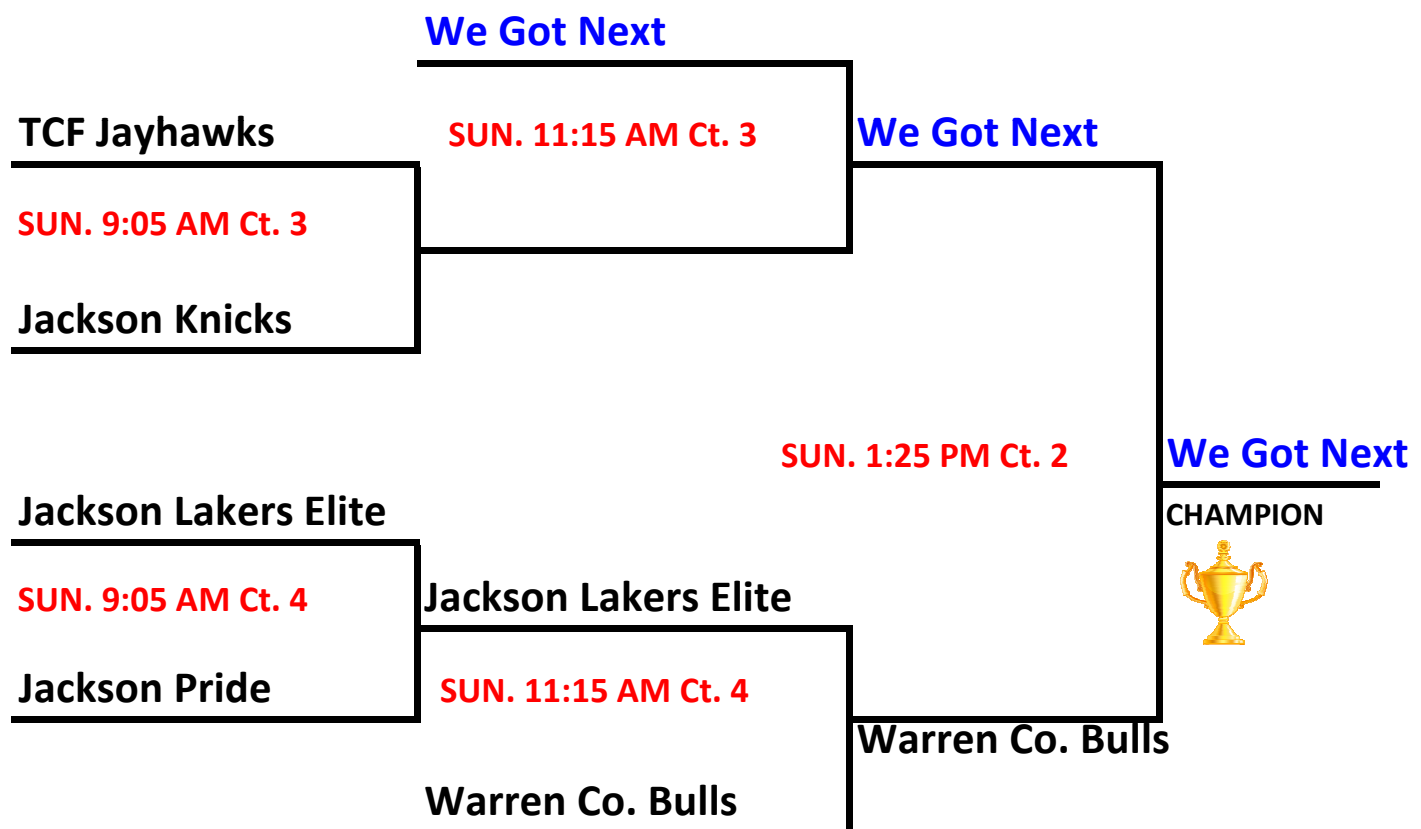

# 2017 KING OF THE COURT CLASSIC - (14U DIVISION)

POOL A					
W L					
2	0	A1	<b>We Got Next</b>		
1	1	A2	<b>Jackson Lakers Elite</b>		
0	2	A3	<b>Jackson Knicks</b>		
Teams	Day	Time	Court	Results	
A1 v A2	Sat	9:35 AM	4	A1 <b>46</b>	A2 <b>35</b>
A3 v A1	Sat	12:50 PM	2	A3 <b>14</b>	A1 <b>58</b>
A2 v A3	Sat	5:10 PM	4	A2 <b>65</b>	A3 <b>13</b>

POOL B					
W L					
0	2	B1	<b>Jackson Pride</b>		
1	1	B2	<b>TCF Jayhawks</b>		
2	0	B3	<b>Warren Co. Bulls</b>		
Teams	Day	Time	Court	Results	
B2 v B3	Sat	9:35 AM	3	B2 <b>41</b>	B3 <b>44</b>
B1 v B2	Sat	11:45 AM	2	B1 <b>48</b>	B2 <b>58</b>
B3 v B1	Sat	6:15 PM	4	B3 <b>53</b>	B1 <b>49</b>

## Courts

1-5: MBA Complex

Home on Top  
Vistor on Bottom