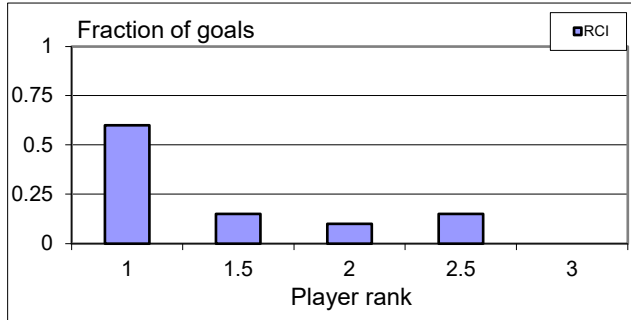

Player points since 2006

Winter 2024
October 30, 2024

Name	Games	Goals	Asists	Points/Game	Name	Games	Goals	Asists	Points/Game	Name	Games	Goals	Asists	Points/Gam
Ahluquist S.	160	50	70	0.75	Gal J.	132	157	109	2.02	O'Brien C.	370	42	156	0.54
Baalrud S.	1	0	0	0.00	Gilson T.	512	131	172	0.59	O'Brien M.	343	291	292	1.70
Barden A.	1	0	1	1.00	Grant J.	146	8	38	0.32	Opsahl Jeff	384	194	214	1.06
Barnes J.	648	0	14	0.02	Grantham L.	802	398	411	1.01	Oxender A.	145	74	65	0.96
Barnes P.	868	212	357	0.66	Greene S.	333	0	0	0.00	Parks C.	110	0	6	0.05
Barry J.	20	6	15	1.05	Gregory A.	689	124	205	0.48	Paterson A.	233	30	64	0.40
Bartolacci A.	20	9	5	0.70	Gregory E.	272	57	96	0.56	Pawlowski B.	194	66	55	0.62
Blackburn R.	275	77	92	0.61	Grenham R.	340	39	84	0.36	Peal D.	422	39	91	0.31
Bogard S.	756	242	275	0.68	Hall E.	238	156	131	1.21	Perkins T.	200	109	93	1.01
Bonkowski C.	69	63	53	1.68	Heald D.	182	8	34	0.23	Perry B.	536	283	397	1.27
Bourne B.	44	16	20	0.82	Hescheles D.	205	77	62	0.68	Peterson S.	335	142	177	0.95
Boutin J.	677	171	248	0.62	Hula A.	58	3	8	0.19	Pokorney M.	773	573	441	1.31
Carlson C.	192	156	108	1.38	Huntzicker D.	324	412	247	2.03	Porter J.	146	133	77	1.44
Church M.	203	55	83	0.68	Jefferson D.	130	72	50	0.94	Reinholt S.	612	70	157	0.37
Ciatti A.	86	0	0	0.00	Jilek J.	19	13	12	1.32	Rensberger T.	560	23	96	0.21
Cieciak C.	391	1	6	0.02	Joffe Bryan	20	8	7	0.75	Reyes P.	579	142	163	0.53
Clavier A.	287	130	141	0.94	Joffe E.	409	388	240	1.54	Roberts J.	440	91	185	0.63
Conley J.	160	33	24	0.36	Joffe M.	399	221	285	1.27	Rouse C.	154	11	32	0.28
Copp A.	362	20	140	0.44	Johnson A.	724	14	146	0.22	Sarosi M.	733	171	217	0.53
Crawford M.	159	74	72	0.92	Jordan N.	17	12	8	1.18	Schroeder D.	560	2	6	0.01
Crichton J.	752	246	278	0.70	Kessler S.	335	61	82	0.43	Schueler D.	561	82	197	0.50
Daum K.	1	0	0	0.00	Kless J.	448	69	118	0.42	Stefan A.	371	54	67	0.33
DeWolfe S.	829	71	196	0.32	Kroll J.	826	435	427	1.04	Stevens D.	150	121	93	1.43
DeWolfe T.	381	159	170	0.86	Langrock E.	38	4	10	0.37	Stoller C.	140	0	0	0.00
Dickinson G.	90	53	37	1.00	Larson E.	133	63	71	1.01	Sturgeon R.	683	158	228	0.57
Dillen K.	52	9	20	0.56	Lobdell G.	313	51	90	0.45	Talusan P.	104	21	20	0.39
Edwards S.	187	27	63	0.48	Lynn K.	18	2	1	0.17	Teeter J.	125	12	32	0.35
Ellies B.	262	99	87	0.71	Macgillivray C.	612	79	162	0.39	Udager A.	61	20	28	0.79
Erps R.	308	28	67	0.31	Maltese C.	39	38	26	1.64	Vaughn C.	267	128	105	0.87
Erps S.	727	616	469	1.49	McBride R.	155	47	56	0.66	Verburg A.	169	0	0	0.00
Fisher J.	690	12	153	0.24	McClelland J.	833	105	284	0.47	Waltz S.	160	48	38	0.54
Fitzpatrick M.	444	236	200	0.98	Milliken S.	112	12	9	0.19	Weiler C.	102	49	47	0.94
Forward J.	662	236	309	0.82	Montalban A.	42	29	32	1.45	Weiler M.	21	0	0	0.00
Foster D.	472	318	241	1.18	Nalepa A.	172	25	54	0.46	Wells S.	130	68	55	0.95
Foster M.	449	37	87	0.28	Navarre G.	580	163	173	0.58	Wilkins F.	134	20	26	0.34
Frantzeskakis P.	685	77	218	0.43	Nesbitt R.	146	15	44	0.40	Wilson Ken	306	59	87	0.48
Frusti P.	171	171	105	1.61	Nilsson J.	98	70	69	1.42					

*Games = Total number of possible games played starting in September 2006 including games played as a substitute.

Goals by Ranking

Winter 2024

October 30, 2024

e

Goals are normalized by the number of players at each rank level.