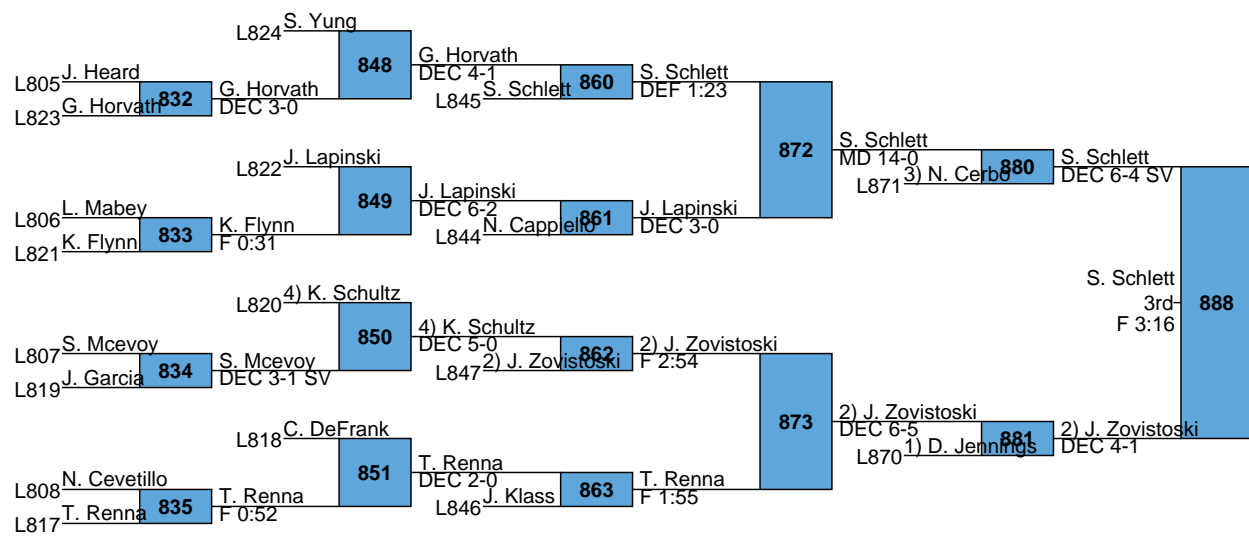

L668 N. Cerulli DEC 6-0 684 N. Cerulli 7th DEC 11-4
 L669 A. Reyes F 2:00

L1078 3) B. Mafaro DEC 6-0
 L1079 2) D. Smith DEC 1-0

L1068 K. Charles DEC 7-0
 L1069 L. Burgos DEC 7-4

L880 3) N. Cerbo DEC 6-4 SV
 L881 1) D. Jennings DEC 7-4

L872 J. Lapinski MD 14-0
 L873 T. Renna DEC 6-5 F 1:03

USAW NJ States
Intermediate
190

L578 C. Estevez (DEC 5-0) vs L579 I. Camerato (MD 8-0) - 587
 C. Estevez (F 0:54)

L570 A. Sanchez (F 1:35) vs L571 J. Duffy (DEC 1-0) - 588
 J. Duffy (DEC 3-2)