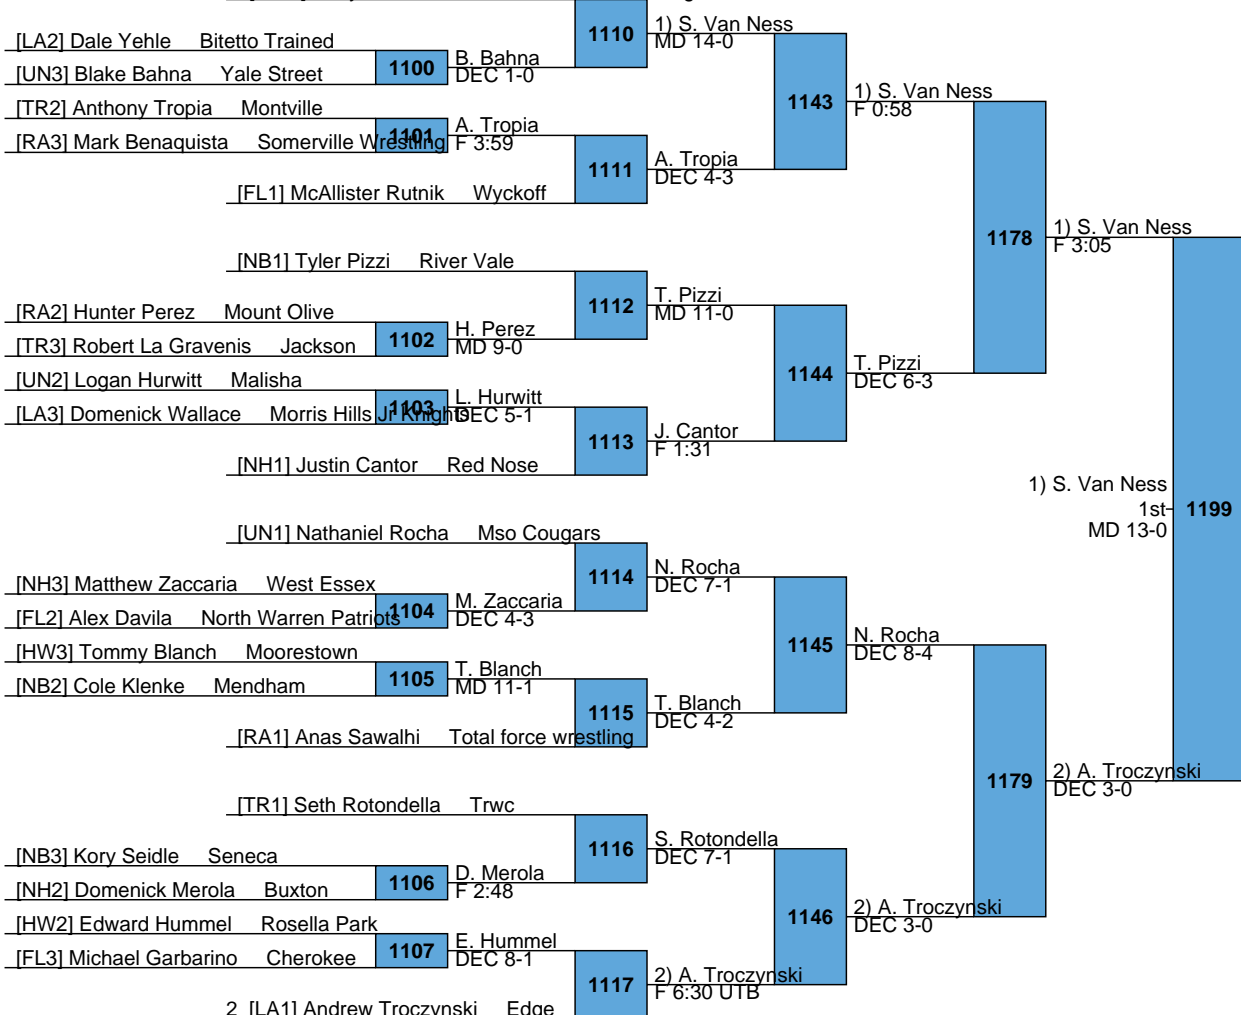

L465 D. Giordano D. Giordano
F 2:55 7th
L466 C. Decker 482 7th
DEC 7-0 DEC 5-0

L576 3) A. Ayzerov D. Turner DEC 5-2 583 5th DEC 4-0
 L577 DEC 3-1 SV

L566 J. Smith M. Conklin DEC 6-4 584 7th
 L567 M. Conklin F 2:06 DEC 5-4

1 [HW1] Shayne Van Ness Somerville Wrestling

L1190 N. Rocha DEC 2-0 SV
L1191 T. Pizzi DEC 3-2

L1180 A. Tropia DEC 3-2
L1181 B. Bahna DEC 6-3

L976 N. Sura DEC 8-2 985
 L977 S. Mainiero 5th F 2:19
 F 0:56

L968 N. Cella MD 14-1 986
 L969 S. Ricker 7th DEC 6-2
 MD 10-1