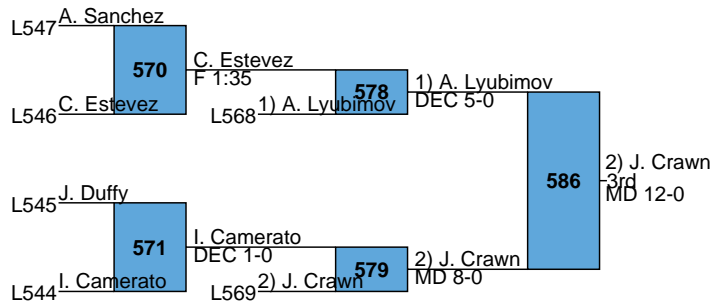

L668 N. Cerulli DEC 6-0 684 N. Cerulli 7th DEC 11-4
 L669 A. Reyes F 2:00

L1078 3) B. Mafaro DEC 6-0
 L1079 2) D. Smith DEC 1-0

L1068 K. Charles DEC 7-0
 L1069 L. Burgos DEC 7-4

L880 3) N. Cerbo DEC 6-4 SV
 L881 1) D. Jennings DEC 7-4

L872 J. Lapinski MD 14-0
 L873 T. Renna DEC 6-5 F 1:03

USAW NJ States
Intermediate
190

L578 C. Estevez (DEC 5-0) vs L579 I. Camerato (MD 8-0) - 587
 C. Estevez (F 0:54)

L570 A. Sanchez (F 1:35) vs L571 J. Duffy (DEC 1-0) - 588
 J. Duffy (DEC 3-2)