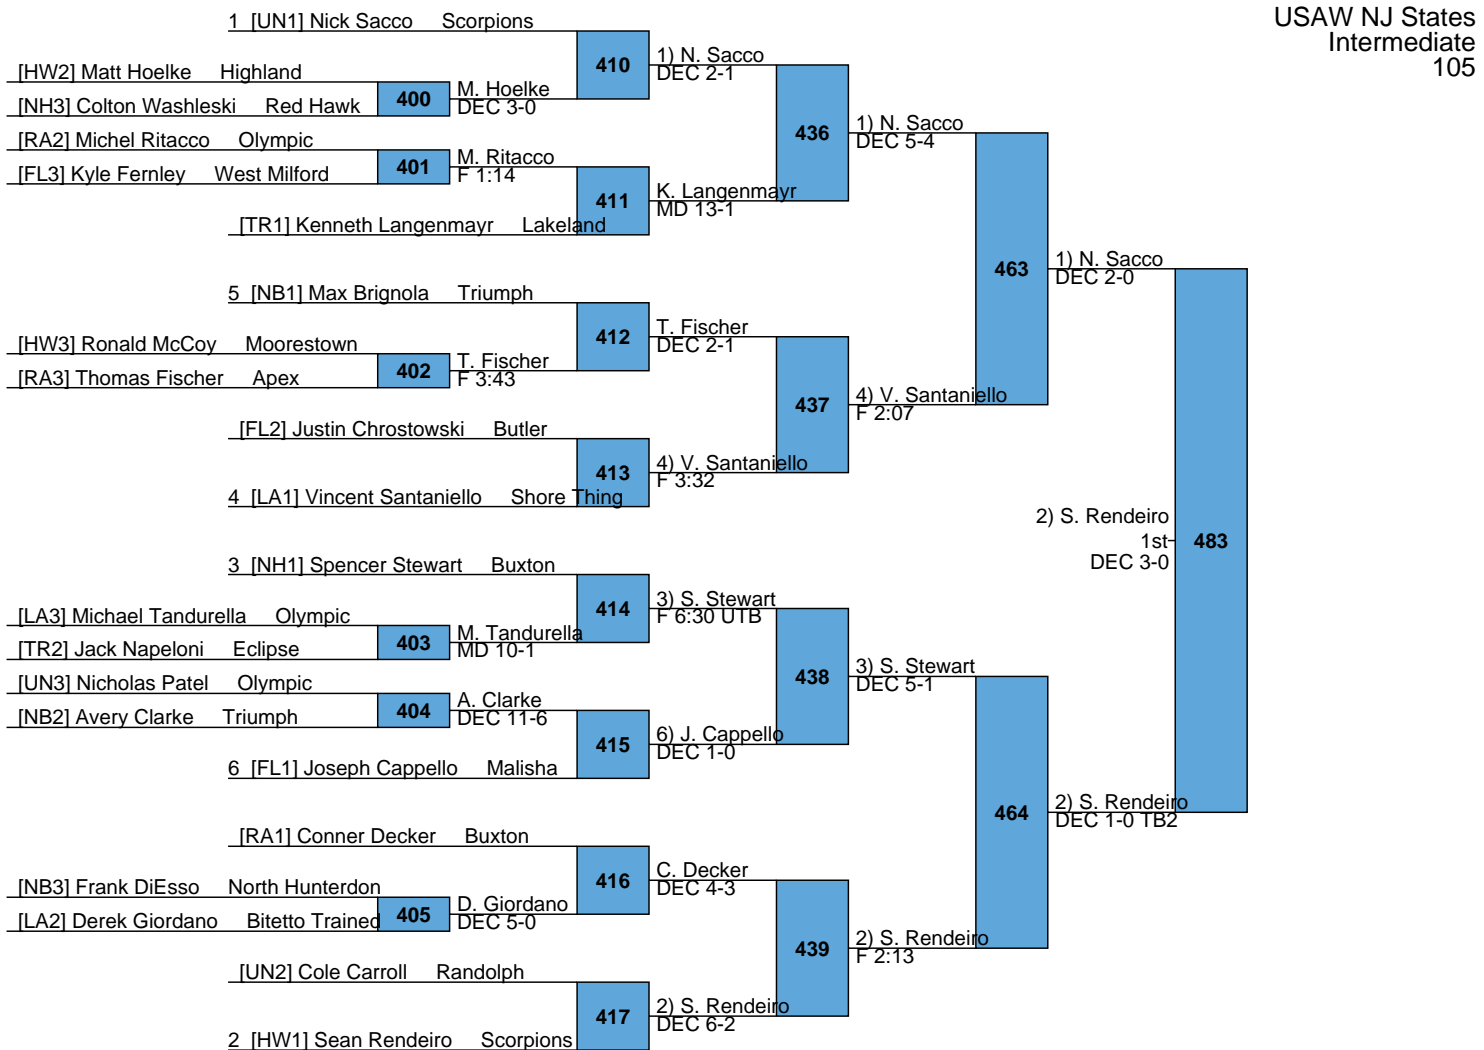

USAW NJ States
Intermediate
75

L176 E. Totten DEC 5-0
L177 D. Haws DEC 3-1

L168 4) A. Motta DEC 1-0
L169 T. Tuminelli DEC 2-1

L276 I. Poppe MD 14-0
L277 N. Motta 5th DEC 3-1

L268 A. Shaughnessy F 1:13
L269 T. McLeer 7th DEC 6-2

L377 F. Lettini Jr J. Venezia
 DEC 3-0 382 5th
 L378 J. Venezia DEC 1-0
 DEC 2-1 SV

L370 B. Bautista A. Jack
 DEC 6-2 383 7th
 L371 A. Jack DEC 5-4
 DEC 7-0

L474 M. Tandurella M. Tandurella
DEC 7-0 5th
L475 M. Hoelke 481 5th
DEC 2-1 DEC 9-2