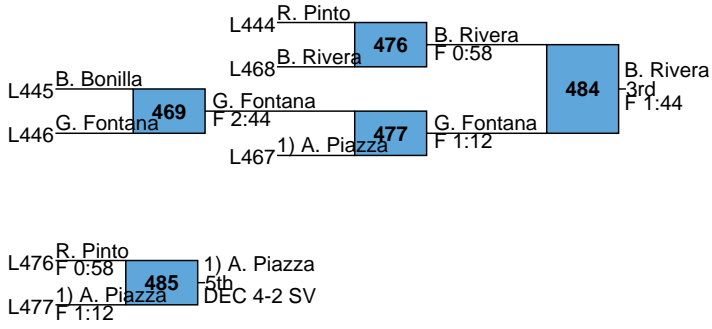

L872 J. Lapinski MD 14-0
 L873 T. Renna DEC 6-5 F 1:03

USAW NJ States
Intermediate
190

L578 C. Estevez (DEC 5-0) vs L579 I. Camerato (MD 8-0) - 587
 C. Estevez (F 0:54)

L570 A. Sanchez (F 1:35) vs L571 J. Duffy (DEC 1-0) - 588
 J. Duffy (DEC 3-2)

USAW NJ States
Intermediate
275