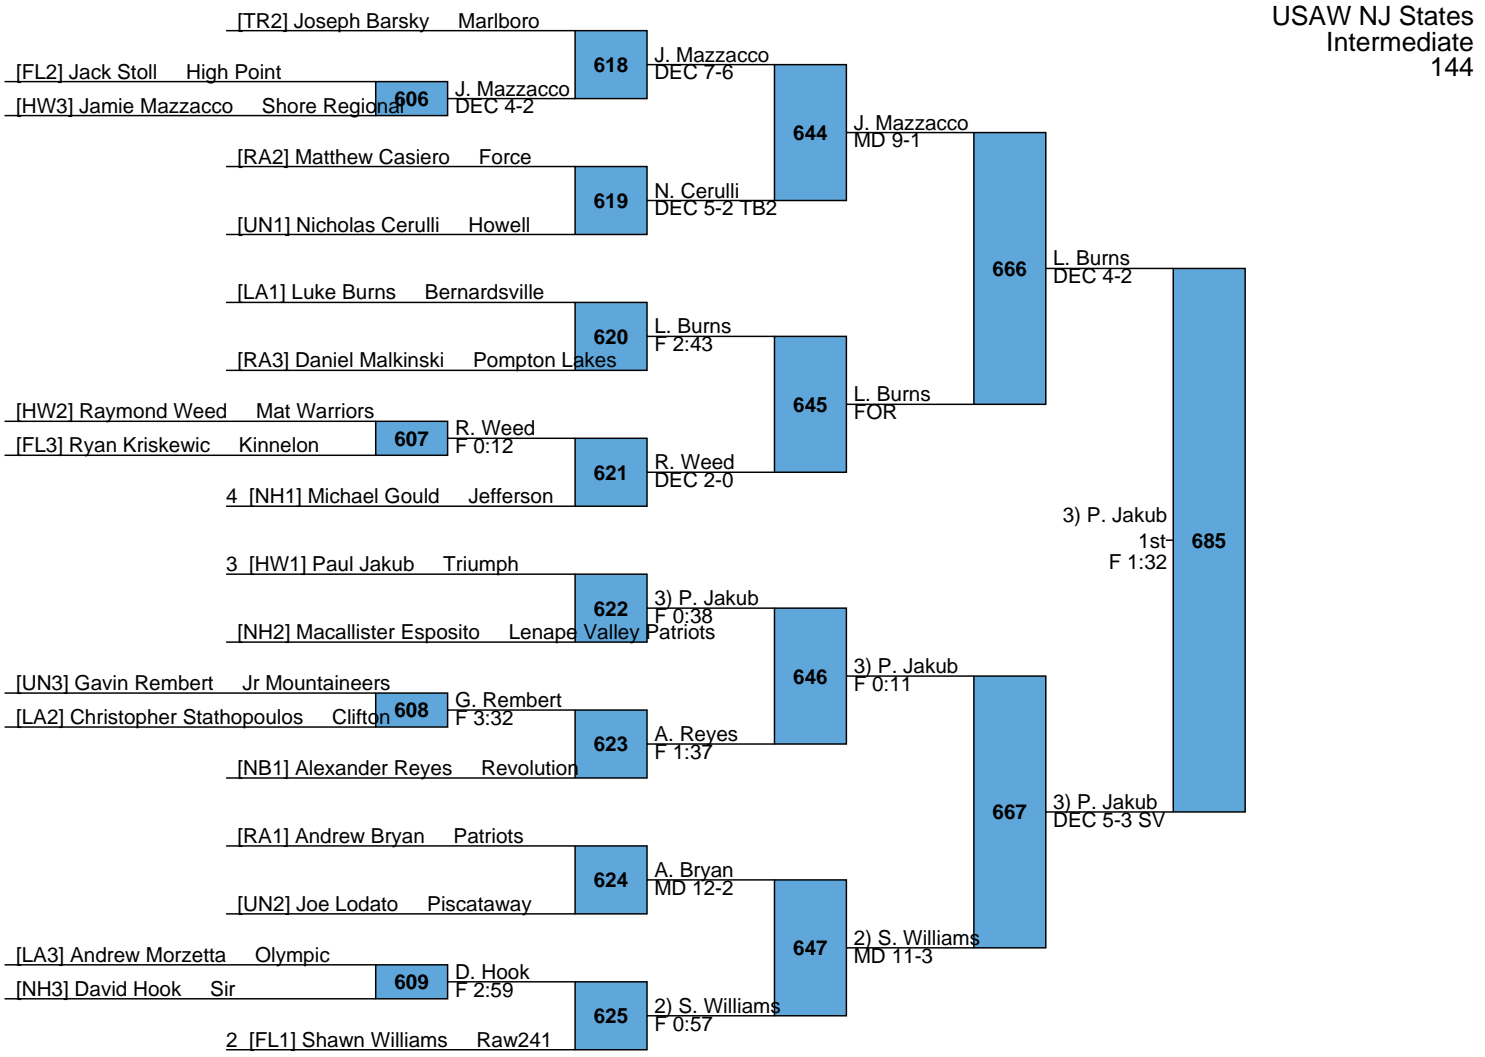

L674 J. Stoll F 1:56 683 J. Mazzacco 5th DEC 9-5
L675 MD 9-0

L668 N. Cerulli DEC 6-0 684 N. Cerulli 7th DEC 11-4
L669 A. Reyes F 2:00