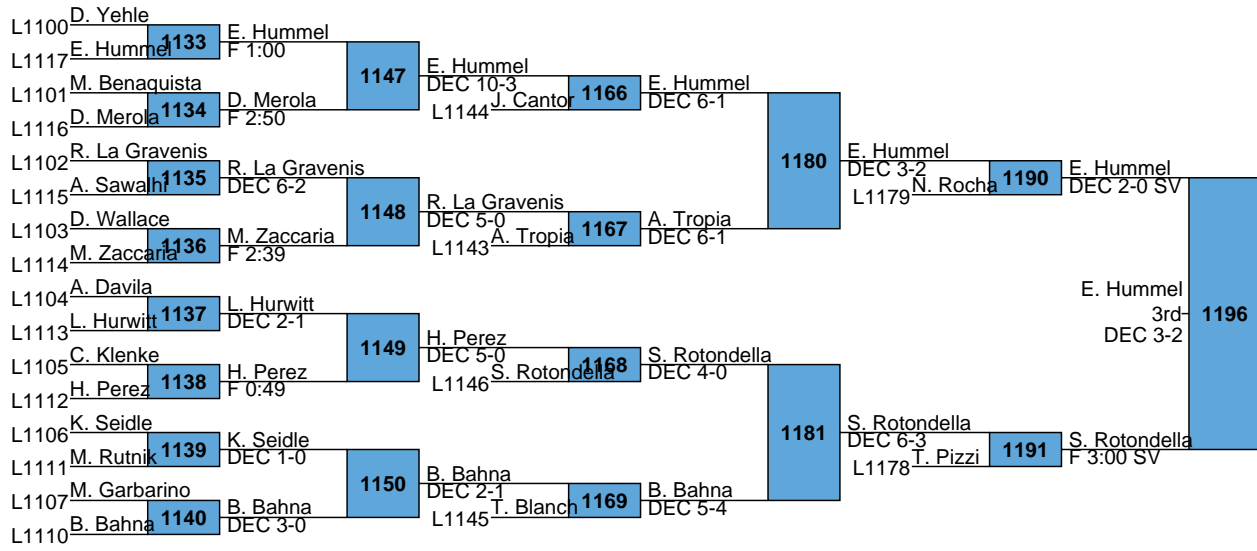

1 [HW1] Shayne Van Ness Somerville Wrestling

L1190 N. Rocha DEC 2-0 SV
L1191 T. Pizzi DEC 3-2

L1180 A. Tropia DEC 3-2
L1181 B. Bahna DEC 6-3

L976 N. Sura DEC 8-2 985
 L977 S. Mainiero 5th F 2:19
 F 0:56

L968 N. Cella MD 14-1 986
 L969 S. Ricker 7th DEC 6-2
 MD 10-1