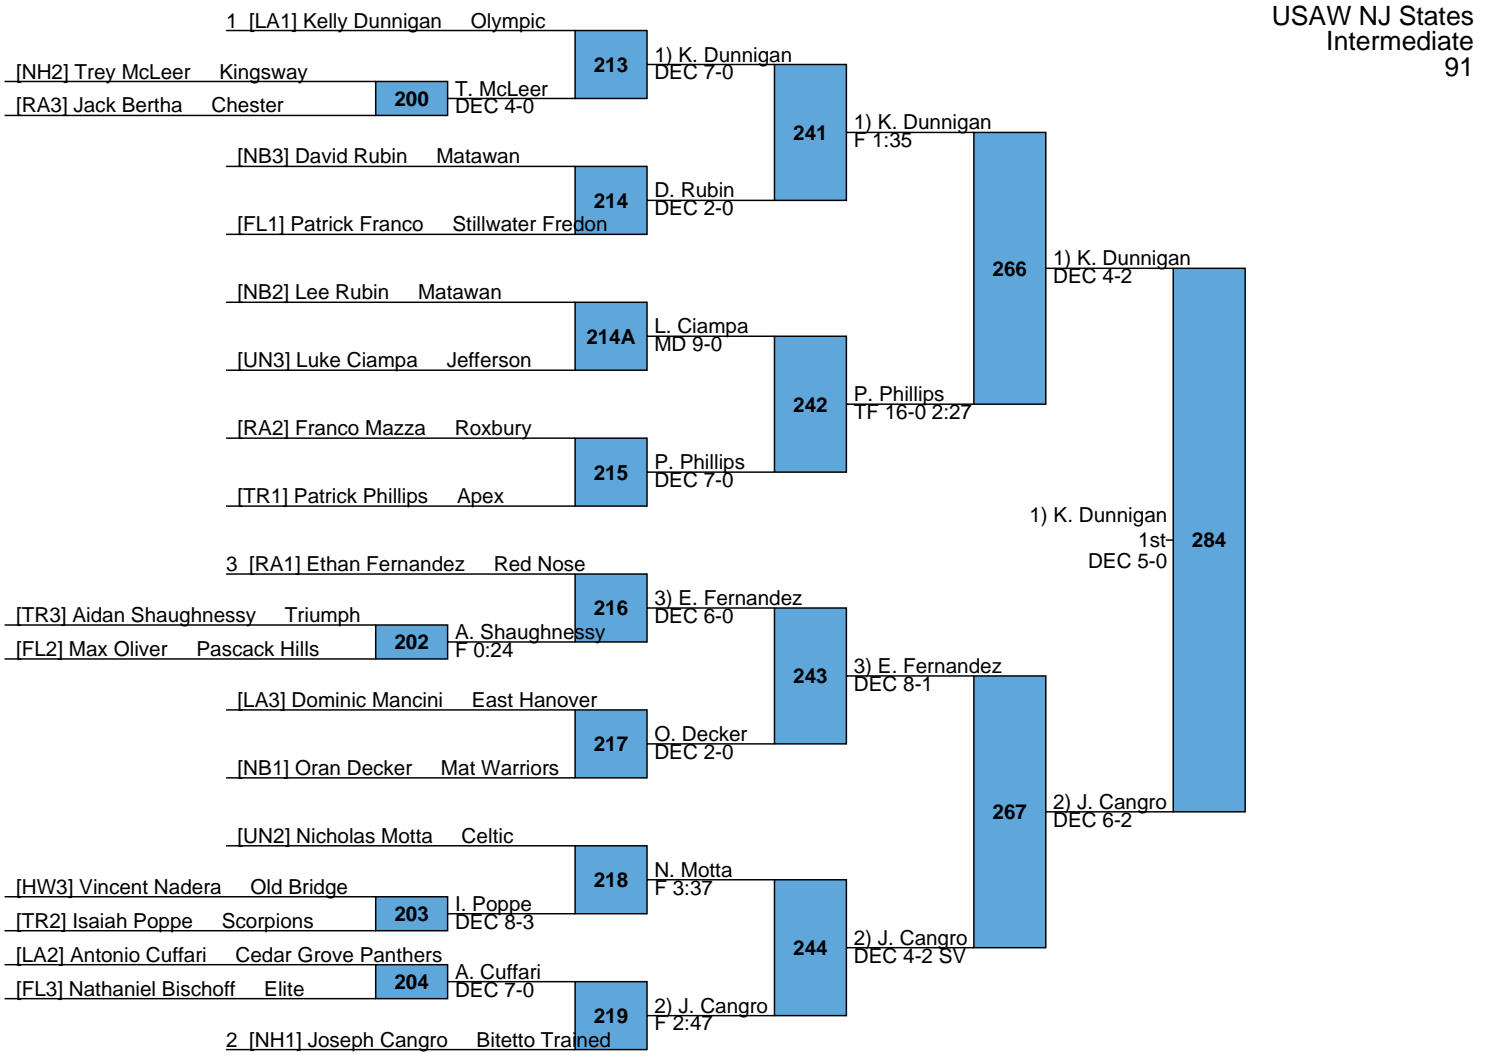

USAW NJ States
Intermediate
75

L176 E. Totten DEC 5-0
L177 D. Haws DEC 3-1

L168 4) A. Motta DEC 1-0
L169 T. Tuminelli DEC 2-1

L276 I. Poppe MD 14-0
L277 N. Motta 5th DEC 3-1

L268 A. Shaughnessy F 1:13
L269 T. McLeer 7th DEC 6-2

L377 F. Lettini Jr J. Venezia
 DEC 3-0 382 5th
 L378 J. Venezia DEC 1-0
 DEC 2-1 SV

L370 B. Bautista A. Jack
 DEC 6-2 383 7th
 L371 A. Jack DEC 5-4
 DEC 7-0

L474 M. Tandurella M. Tandurella
DEC 7-0 5th
L475 M. Hoelke 481 5th
DEC 2-1 DEC 9-2