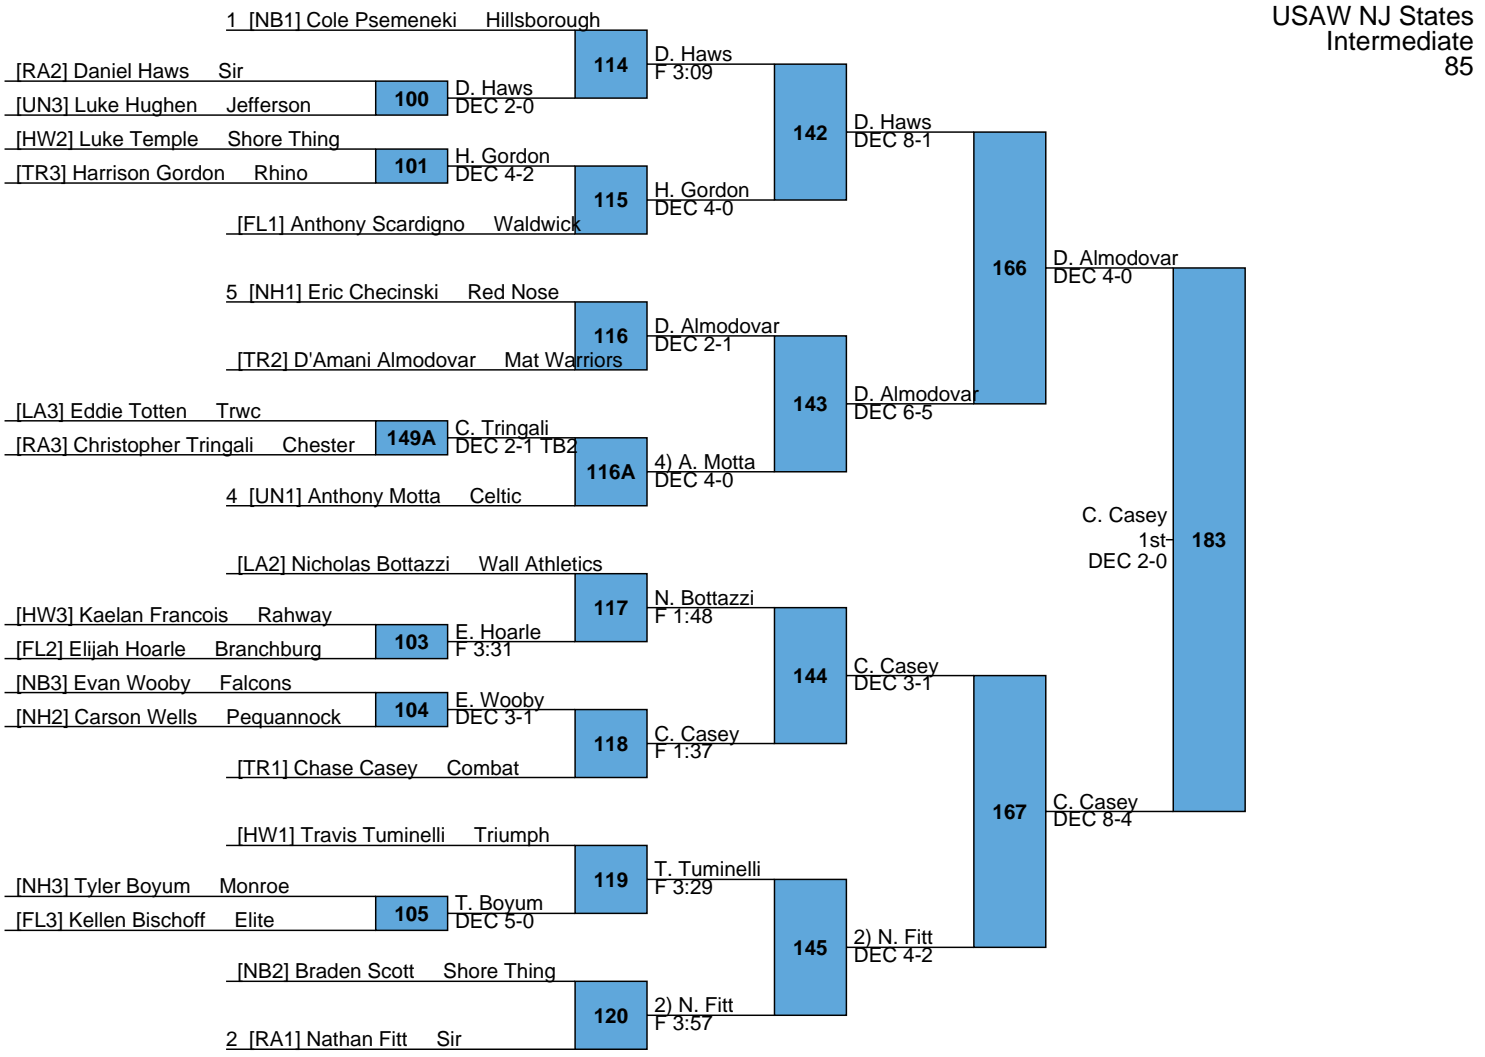

USAW NJ States
Intermediate
75

L176 E. Totten DEC 5-0
L177 D. Haws DEC 3-1

L168 4) A. Motta DEC 1-0
L169 T. Tuminelli DEC 2-1

L276 I. Poppe MD 14-0
L277 N. Motta 5th DEC 3-1

L268 A. Shaughnessy F 1:13
L269 T. McLeer 7th DEC 6-2

L377 F. Lettini Jr J. Venezia
 DEC 3-0 382 5th
 L378 J. Venezia DEC 1-0
 DEC 2-1 SV

L370 B. Bautista A. Jack
 DEC 6-2 383 7th
 L371 A. Jack DEC 5-4
 DEC 7-0

L474 M. Tandurella M. Tandurella
DEC 7-0 5th
L475 M. Hoelke 481 5th
DEC 2-1 DEC 9-2