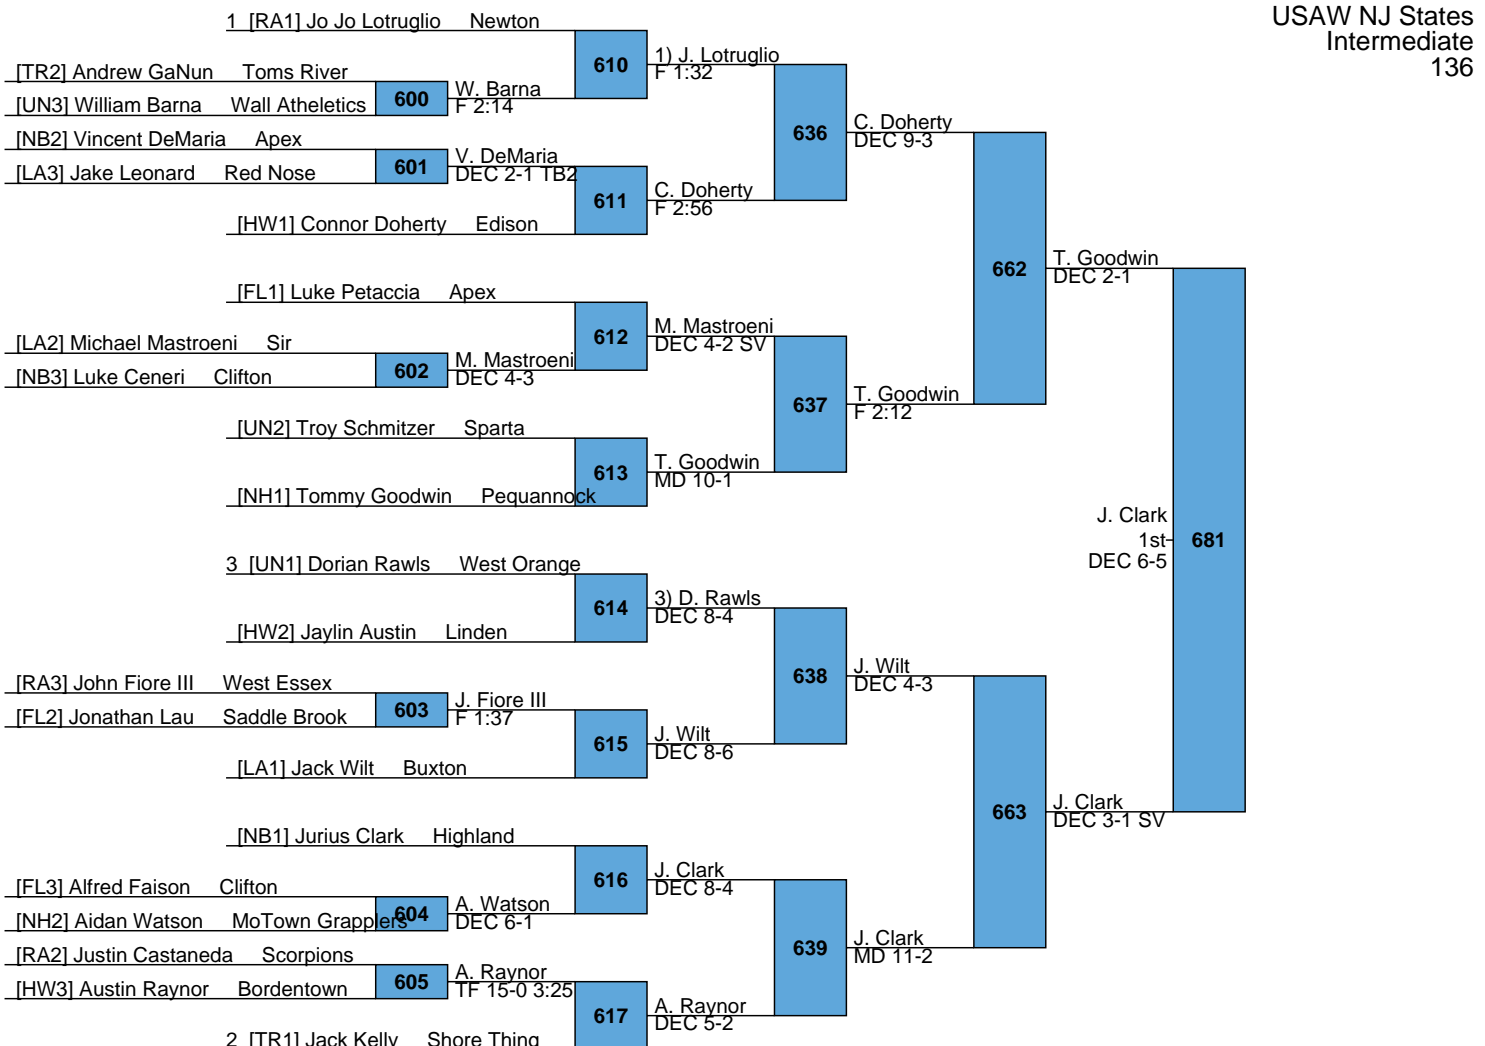

1 [HW1] Shayne Van Ness Somerville Wrestling

L1190 N. Rocha DEC 2-0 SV
L1191 T. Pizzi DEC 3-2

L1180 A. Tropia DEC 3-2
L1181 B. Bahna DEC 6-3

L976 N. Sura DEC 8-2 985
 L977 S. Mainiero 5th F 2:19
 F 0:56

L968 N. Cella MD 14-1 986
 L969 S. Ricker 7th DEC 6-2
 MD 10-1

L672 J. Wilt vs A. Raynor (M FOR 0-0 0:12) → 679
 L673 DEC 3-0 vs M FOR 0-0 0:00

L664 M. Mastroeni vs M. Mastroeni (DEC 9-6) → 680
 L665 F 1:27 vs 3) D. Rawls (DEC 6-3)

L674 J. Stoll F 1:56 683 J. Mazzacco 5th DEC 9-5
 L675 MD 9-0