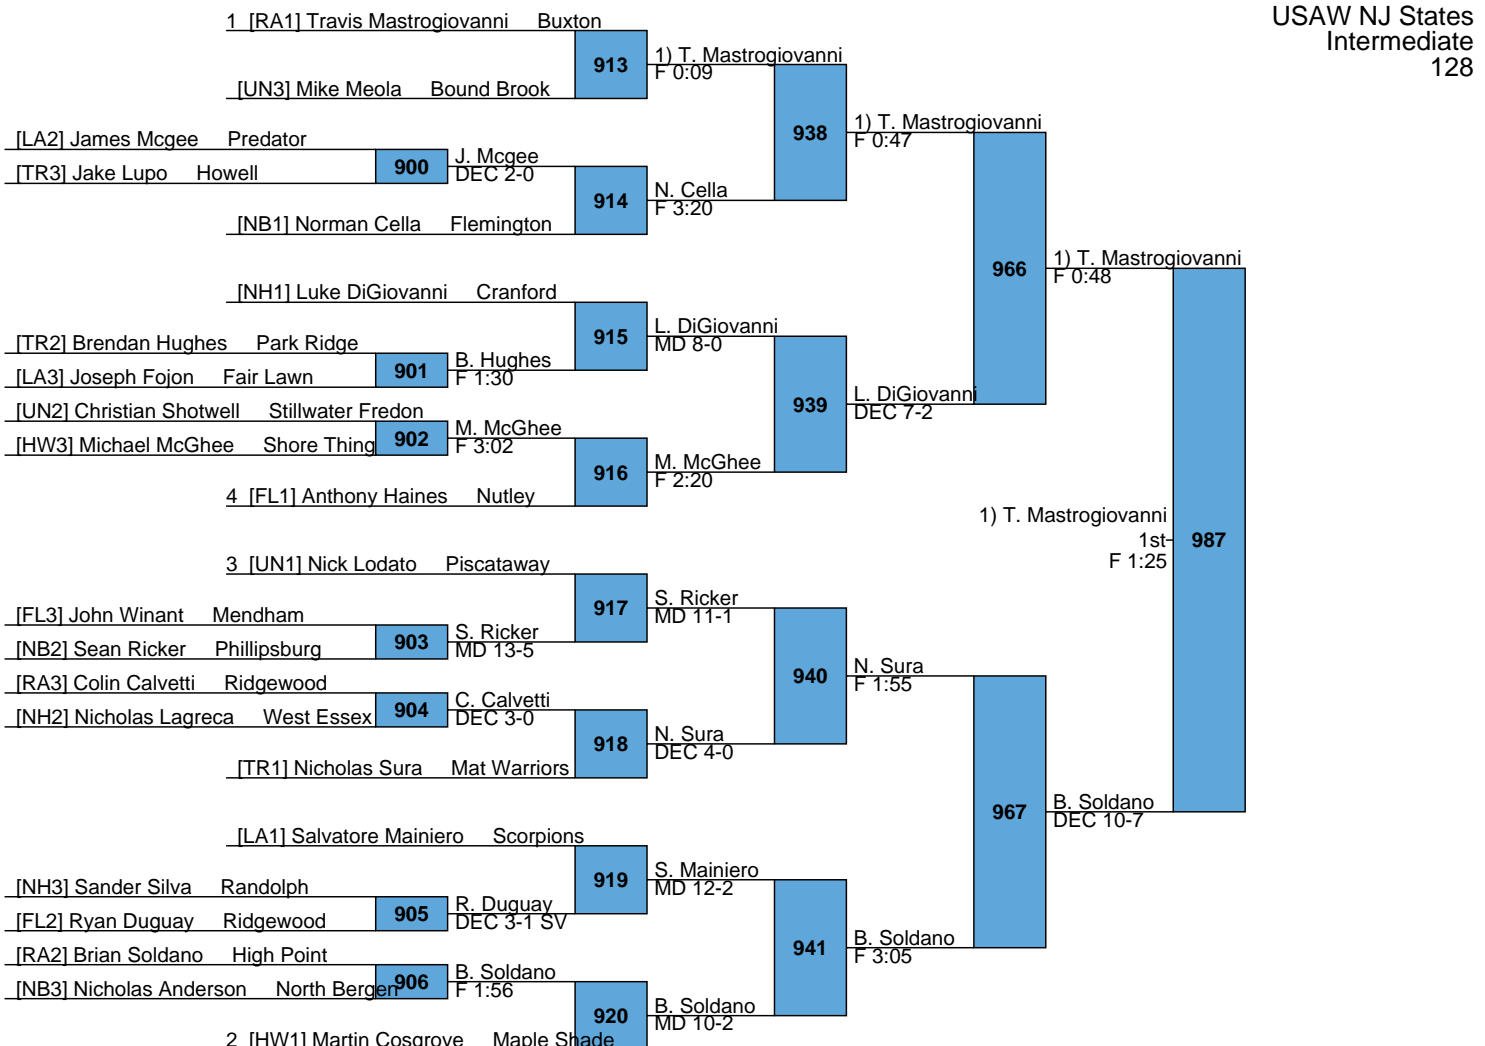

L465 D. Giordano D. Giordano
F 2:55 7th
L466 C. Decker 482 7th
DEC 7-0 DEC 5-0

L576 3) A. Ayzerov D. Turner DEC 5-2 583 5th DEC 4-0
 L577 DEC 3-1 SV

L566 J. Smith M. Conklin DEC 6-4 584 7th
 L567 M. Conklin F 2:06 DEC 5-4

1 [HW1] Shayne Van Ness Somerville Wrestling

L1190 N. Rocha DEC 2-0 SV
L1191 T. Pizzi DEC 3-2

L1180 A. Tropia DEC 3-2
L1181 B. Bahna DEC 6-3

L976 N. Sura DEC 8-2 985
 L977 S. Mainiero 5th F 2:19
 F 0:56

L968 N. Cella MD 14-1 986
 L969 S. Ricker 7th DEC 6-2
 MD 10-1