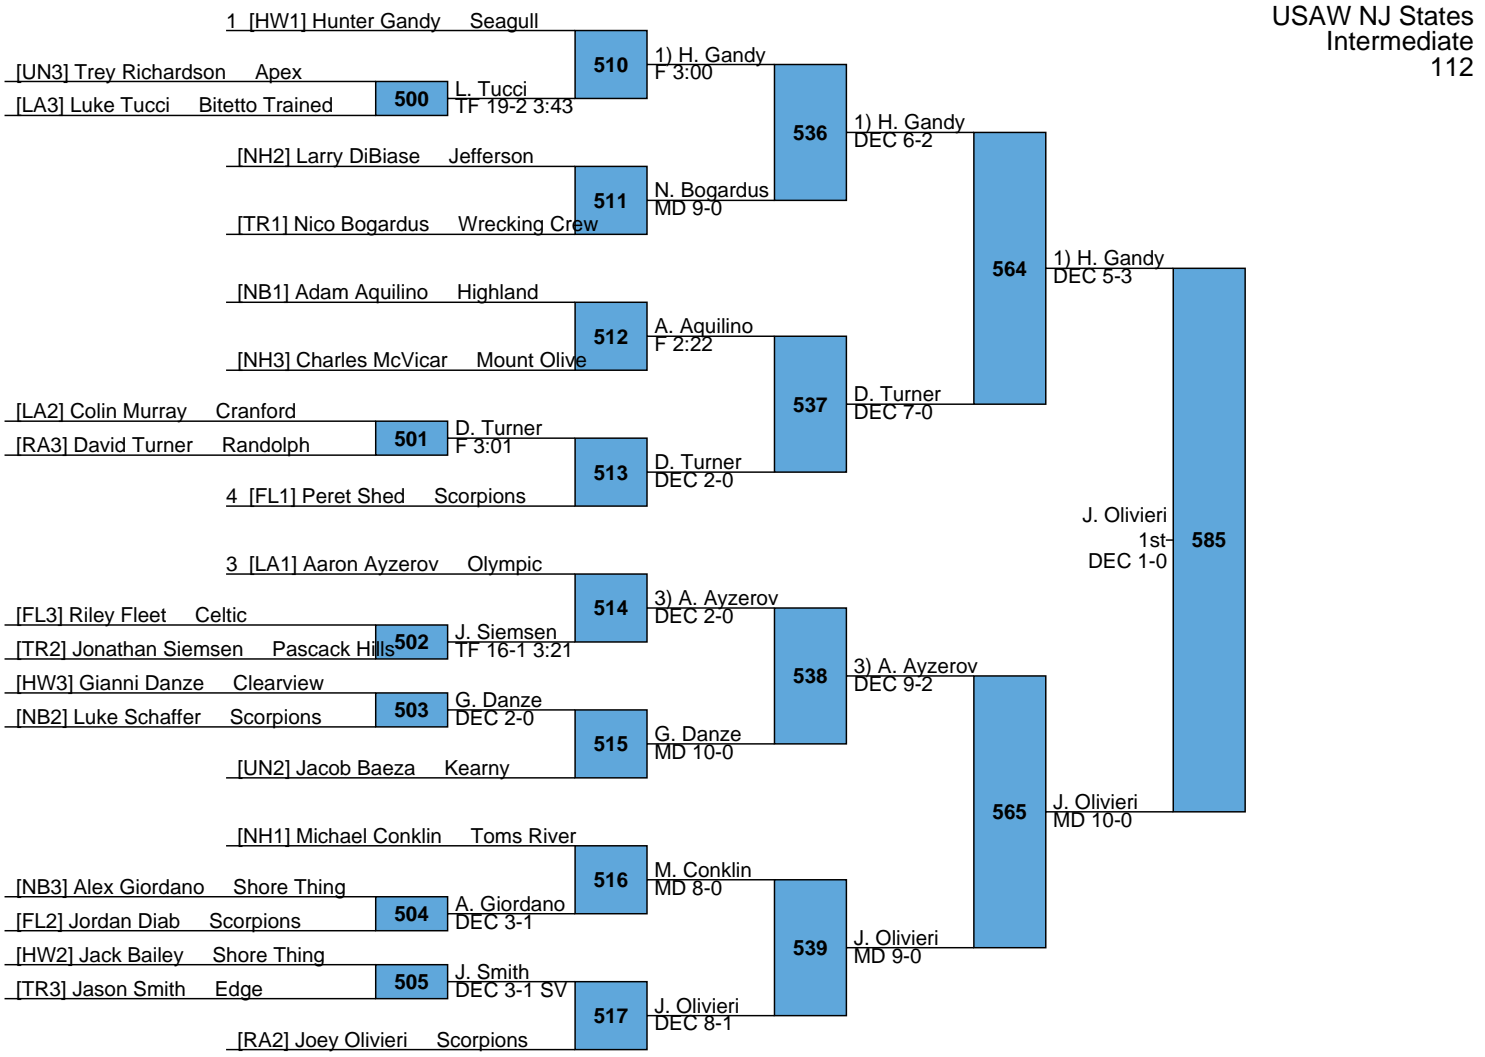

L576 3) A. Ayzerov D. Turner DEC 5-2 583 5th DEC 4-0
L577 DEC 3-1 SV

L566 J. Smith M. Conklin DEC 6-4 584 7th
L567 M. Conklin F 2:06 DEC 5-4