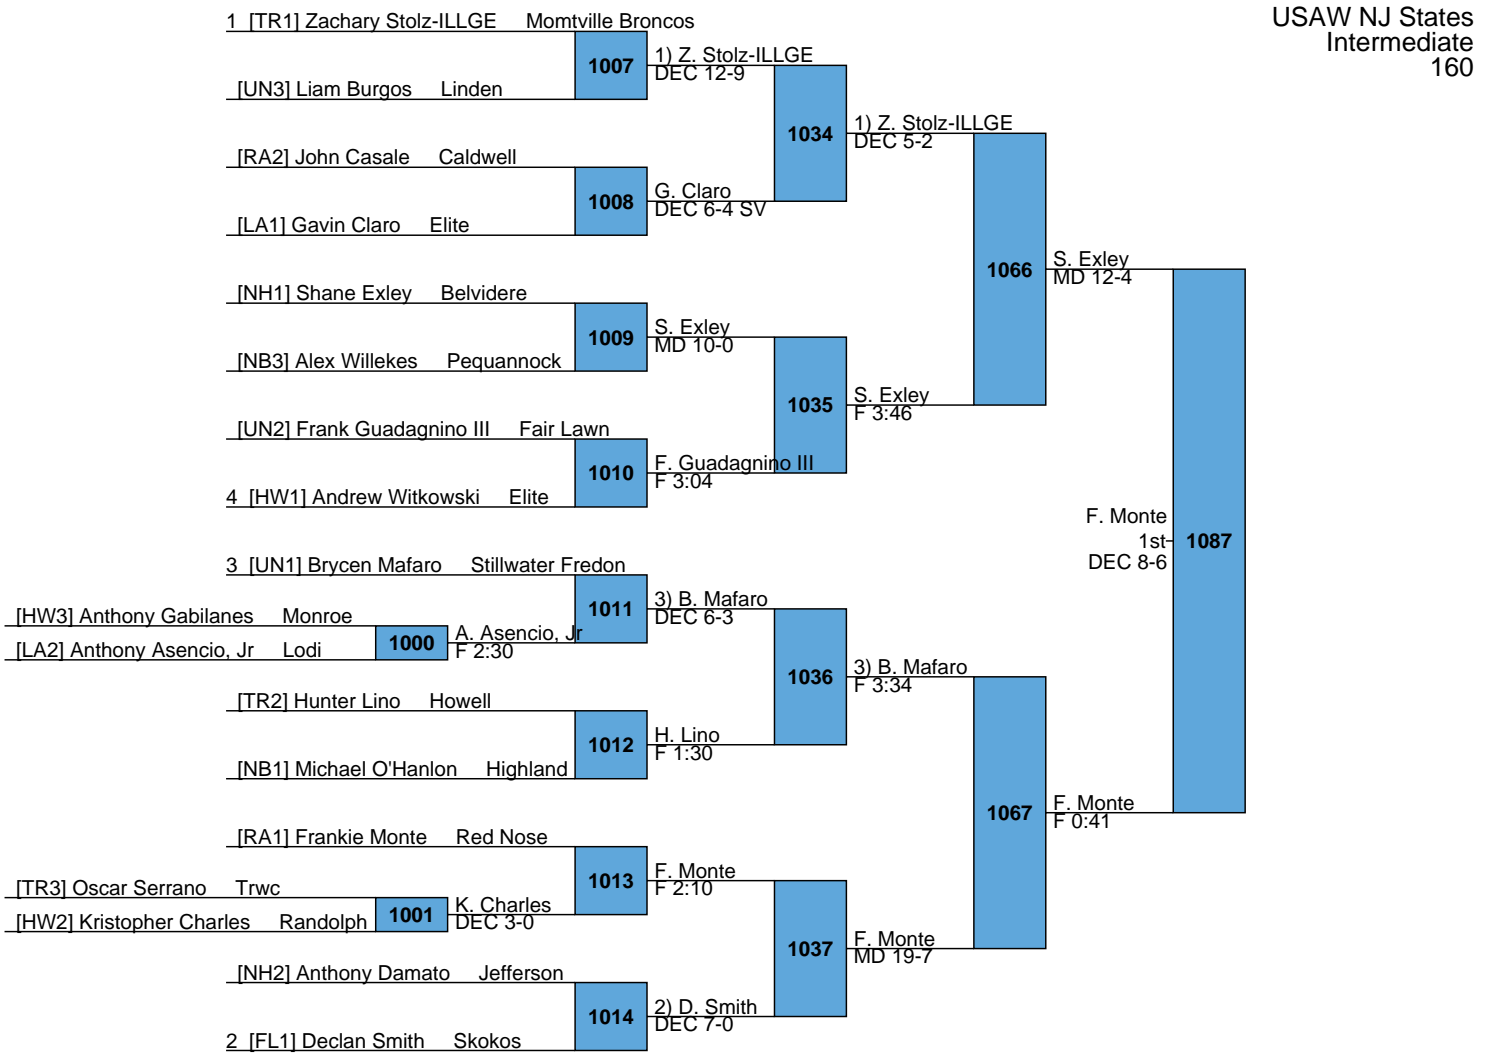

L672 J. Wilt vs A. Raynor (M FOR 0-0 0:12) → 679
 L673 DEC 3-0 vs M FOR 0-0 0:00

L664 M. Mastroeni vs M. Mastroeni (DEC 9-6) → 680
 L665 F 1:27 vs 3) D. Rawls (DEC 6-3)

L674 J. Stoll F 1:56 683 J. Mazzacco 5th DEC 9-5
 L675 MD 9-0

L668 N. Cerulli DEC 6-0 684 N. Cerulli 7th DEC 11-4
 L669 A. Reyes F 2:00

L1078 3) B. Mafaro DEC 6-0
 L1079 2) D. Smith DEC 1-0

L1068 K. Charles DEC 7-0
 L1069 L. Burgos DEC 7-4

L880 3) N. Cerbo DEC 6-4 SV
 L881 1) D. Jennings DEC 7-4