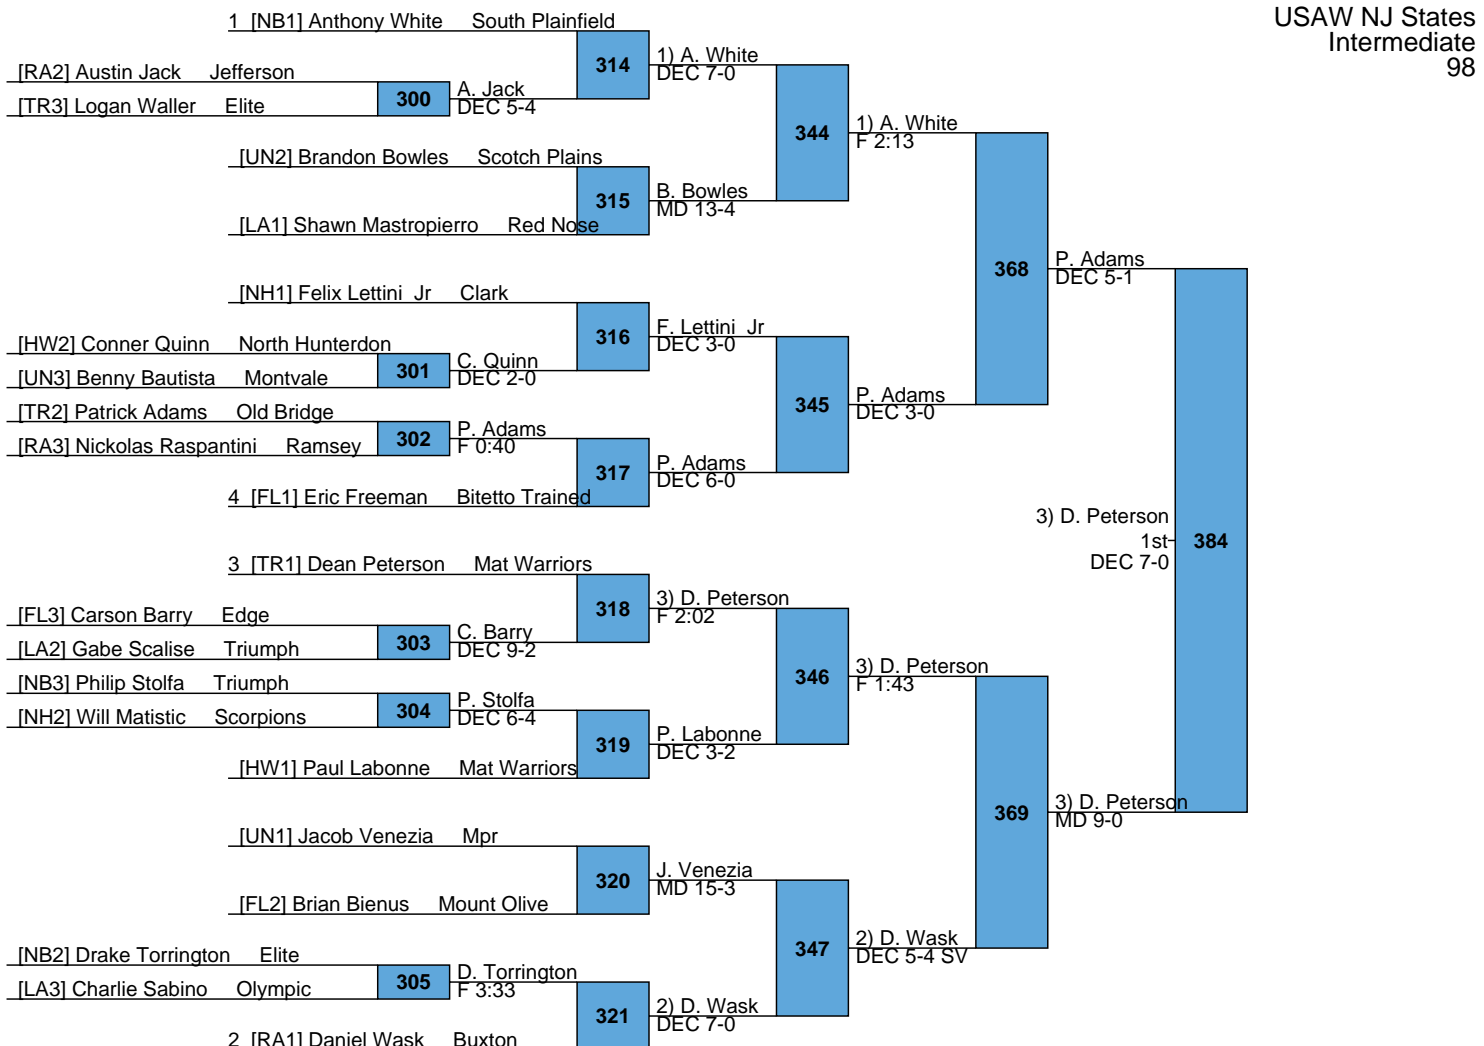

USAW NJ States
Intermediate
75

L176 E. Totten DEC 5-0
L177 D. Haws DEC 3-1

L168 4) A. Motta DEC 1-0
L169 T. Tuminelli DEC 2-1

L276 I. Poppe MD 14-0
L277 N. Motta 5th DEC 3-1

L268 A. Shaughnessy F 1:13
L269 T. McLeer 7th DEC 6-2

L377 F. Lettini Jr J. Venezia
 DEC 3-0 382 5th
 L378 J. Venezia DEC 1-0
 DEC 2-1 SV

L370 B. Bautista A. Jack
 DEC 6-2 383 7th
 L371 A. Jack DEC 5-4
 DEC 7-0

L474 M. Tandurella M. Tandurella
DEC 7-0 5th
L475 M. Hoelke 481 5th
DEC 2-1 DEC 9-2