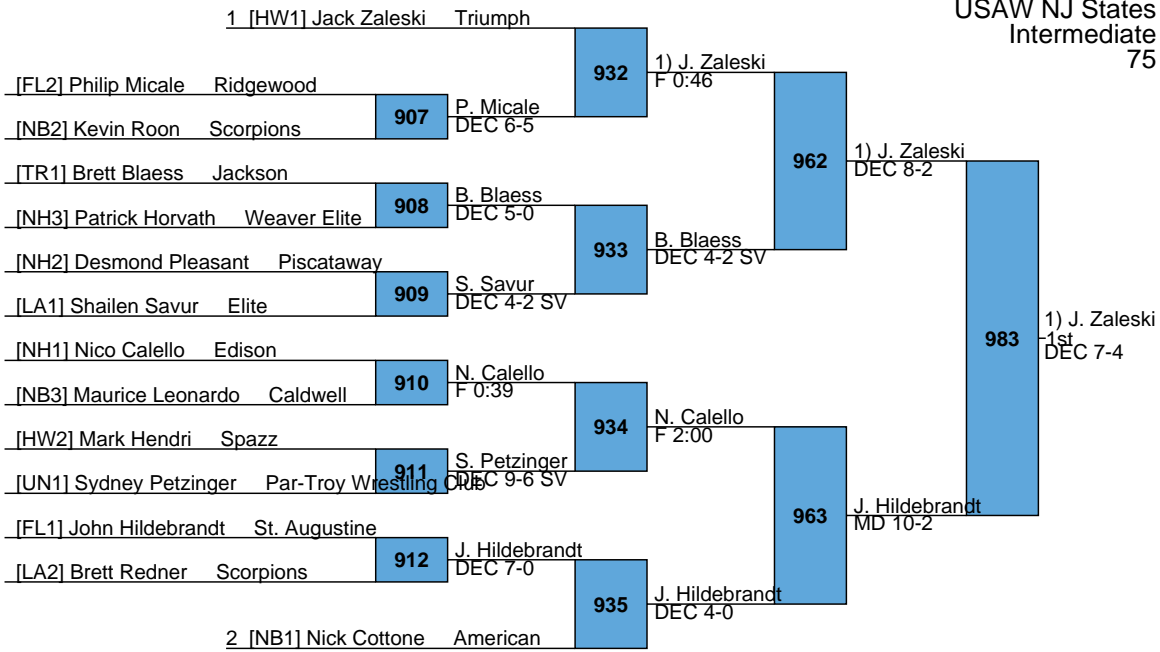

USAW NJ States
Intermediate
75

L176 E. Totten DEC 5-0
L177 D. Haws DEC 3-1

L168 4) A. Motta DEC 1-0
L169 T. Tuminelli DEC 2-1

L276 I. Poppe MD 14-0
L277 N. Motta 5th DEC 3-1

L268 A. Shaughnessy F 1:13
L269 T. McLeer 7th DEC 6-2

L377 F. Lettini Jr J. Venezia
 DEC 3-0 382 5th
 L378 J. Venezia DEC 1-0
 DEC 2-1 SV

L370 B. Bautista A. Jack
 DEC 6-2 383 7th
 L371 A. Jack DEC 5-4
 DEC 7-0

L474 M. Tandurella M. Tandurella
DEC 7-0 5th
L475 M. Hoelke 481 5th
DEC 2-1 DEC 9-2