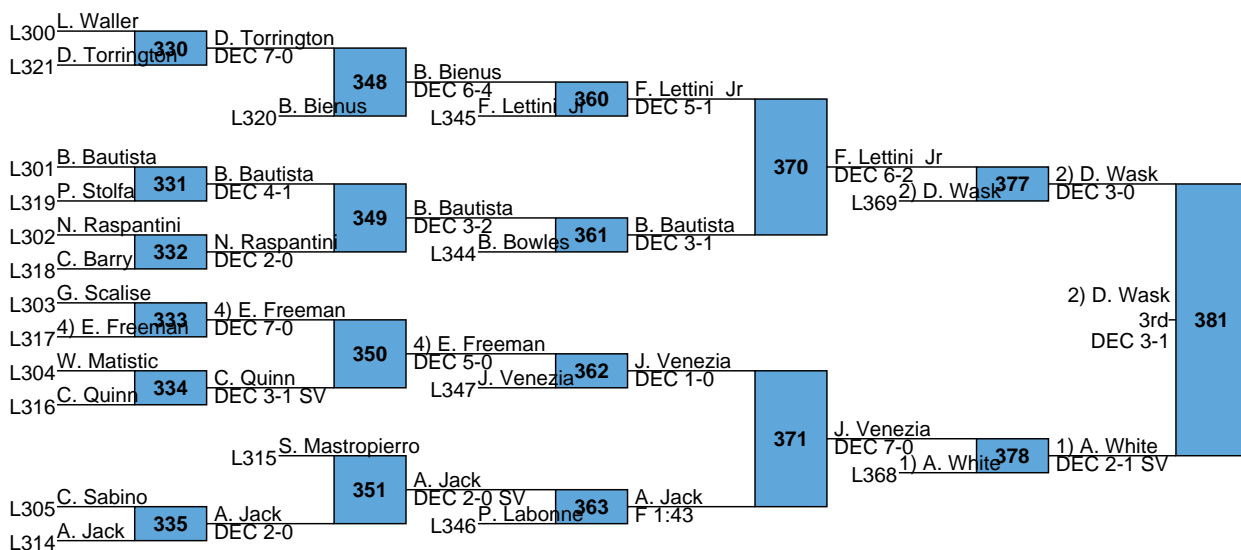

L377 F. Lettini Jr J. Venezia
 DEC 3-0 382 5th
 L378 J. Venezia DEC 1-0
 DEC 2-1 SV

L370 B. Bautista A. Jack
 DEC 6-2 383 7th
 L371 A. Jack DEC 5-4
 DEC 7-0

L474 M. Tandurella M. Tandurella
DEC 7-0 5th
L475 M. Hoelke 481 5th
DEC 2-1 DEC 9-2