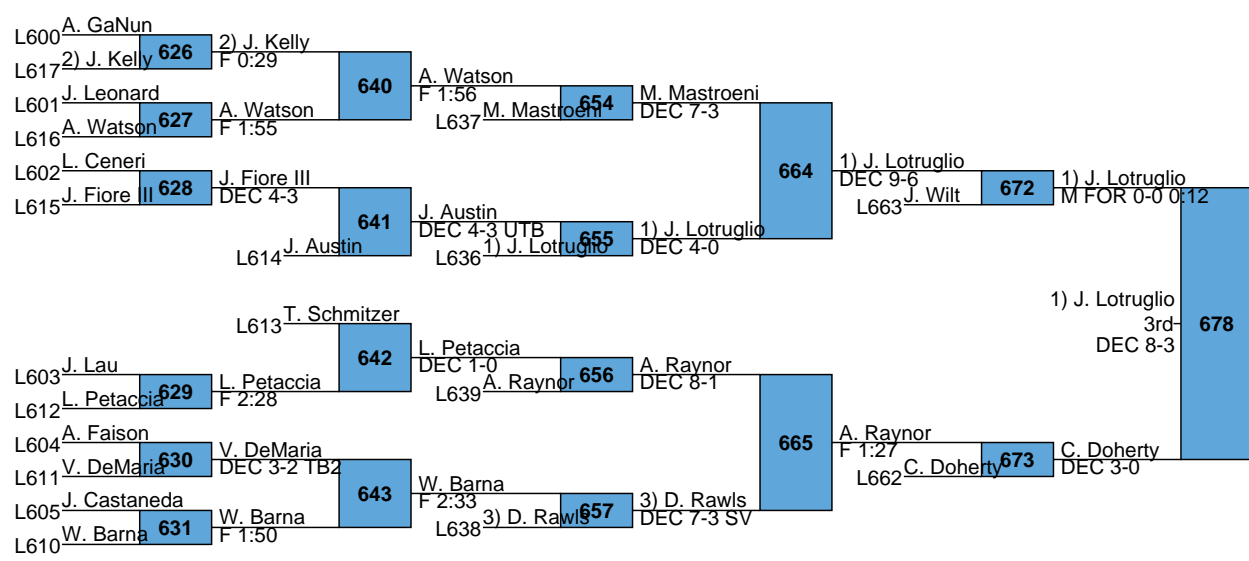

1 [HW1] Shayne Van Ness Somerville Wrestling

L1190 N. Rocha DEC 2-0 SV
L1191 T. Pizzi DEC 3-2

L1180 A. Tropia DEC 3-2
L1181 B. Bahna DEC 6-3

L976 N. Sura DEC 8-2 985
 L977 S. Mainiero 5th F 2:19
 F 0:56

L968 N. Cella MD 14-1 986
 L969 S. Ricker 7th DEC 6-2
 MD 10-1