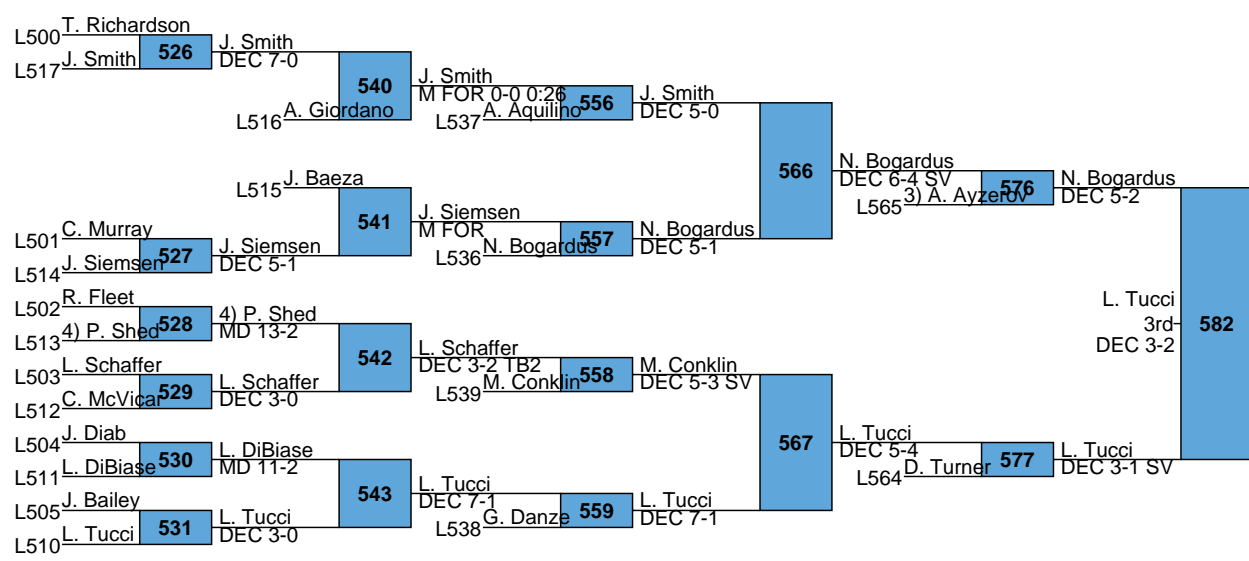

L576 3) A. Ayzerov D. Turner DEC 5-2 583 5th DEC 4-0
L577 DEC 3-1 SV

L566 J. Smith M. Conklin DEC 6-4 584 7th
L567 M. Conklin F 2:06 DEC 5-4