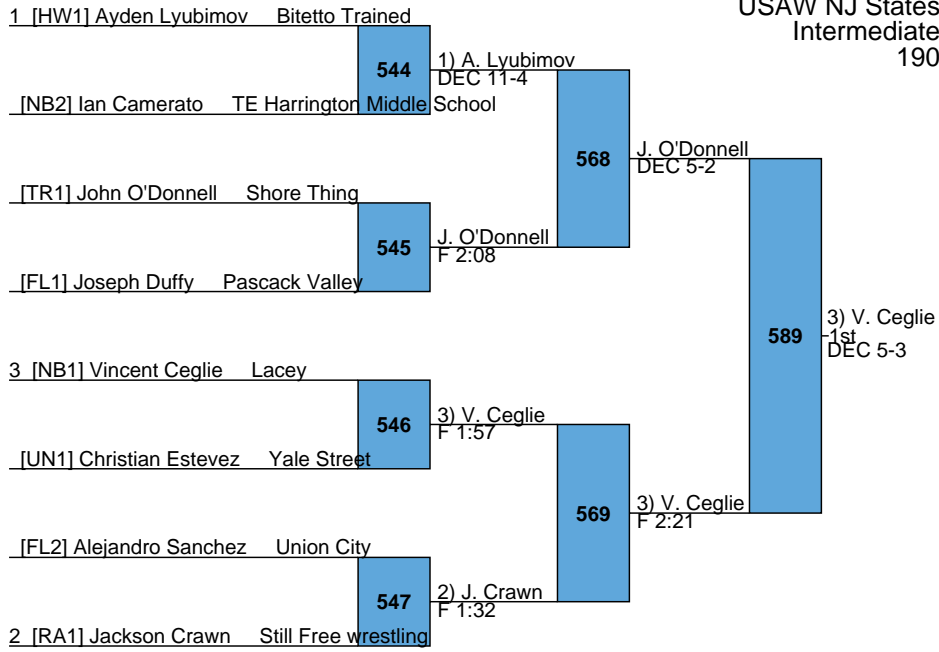

L668 N. Cerulli DEC 6-0 684 N. Cerulli 7th DEC 11-4
 L669 A. Reyes F 2:00

L1078 3) B. Mafaro DEC 6-0
 L1079 2) D. Smith DEC 1-0

L1068 K. Charles DEC 7-0
 L1069 L. Burgos DEC 7-4

L880 3) N. Cerbo DEC 6-4 SV
 L881 1) D. Jennings DEC 7-4

L872 J. Lapinski MD 14-0
 L873 T. Renna DEC 6-5 F 1:03

USAW NJ States
Intermediate
190

L578 C. Estevez (DEC 5-0) vs L579 I. Camerato (MD 8-0) - 587
 C. Estevez (F 0:54)

L570 A. Sanchez (F 1:35) vs L571 J. Duffy (DEC 1-0) - 588
 J. Duffy (DEC 3-2)