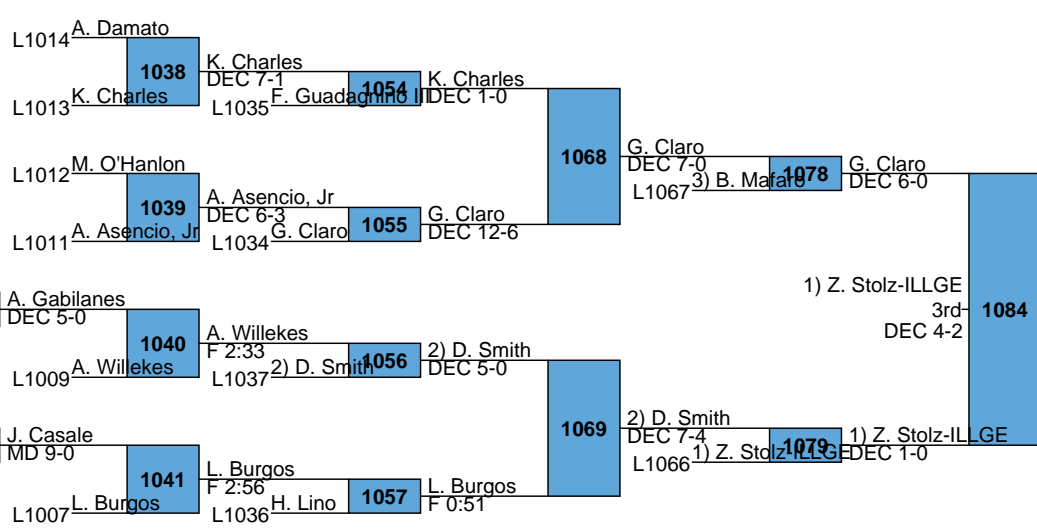

L672 J. Wilt vs A. Raynor (M FOR 0-0 0:12) → 679
 L673 DEC 3-0 vs M FOR 0-0 0:00

L664 M. Mastroeni vs M. Mastroeni (DEC 9-6) → 680
 L665 F 1:27 vs 3) D. Rawls (DEC 6-3)

L674 J. Stoll F 1:56 683 J. Mazzacco 5th DEC 9-5
 L675 MD 9-0

L668 N. Cerulli DEC 6-0 684 N. Cerulli 7th DEC 11-4
 L669 A. Reyes F 2:00

L1078 3) B. Mafaro DEC 6-0
 L1079 2) D. Smith DEC 1-0

L1068 K. Charles DEC 7-0
 L1069 L. Burgos DEC 7-4

L880 3) N. Cerbo DEC 6-4 SV
 L881 1) D. Jennings DEC 7-4