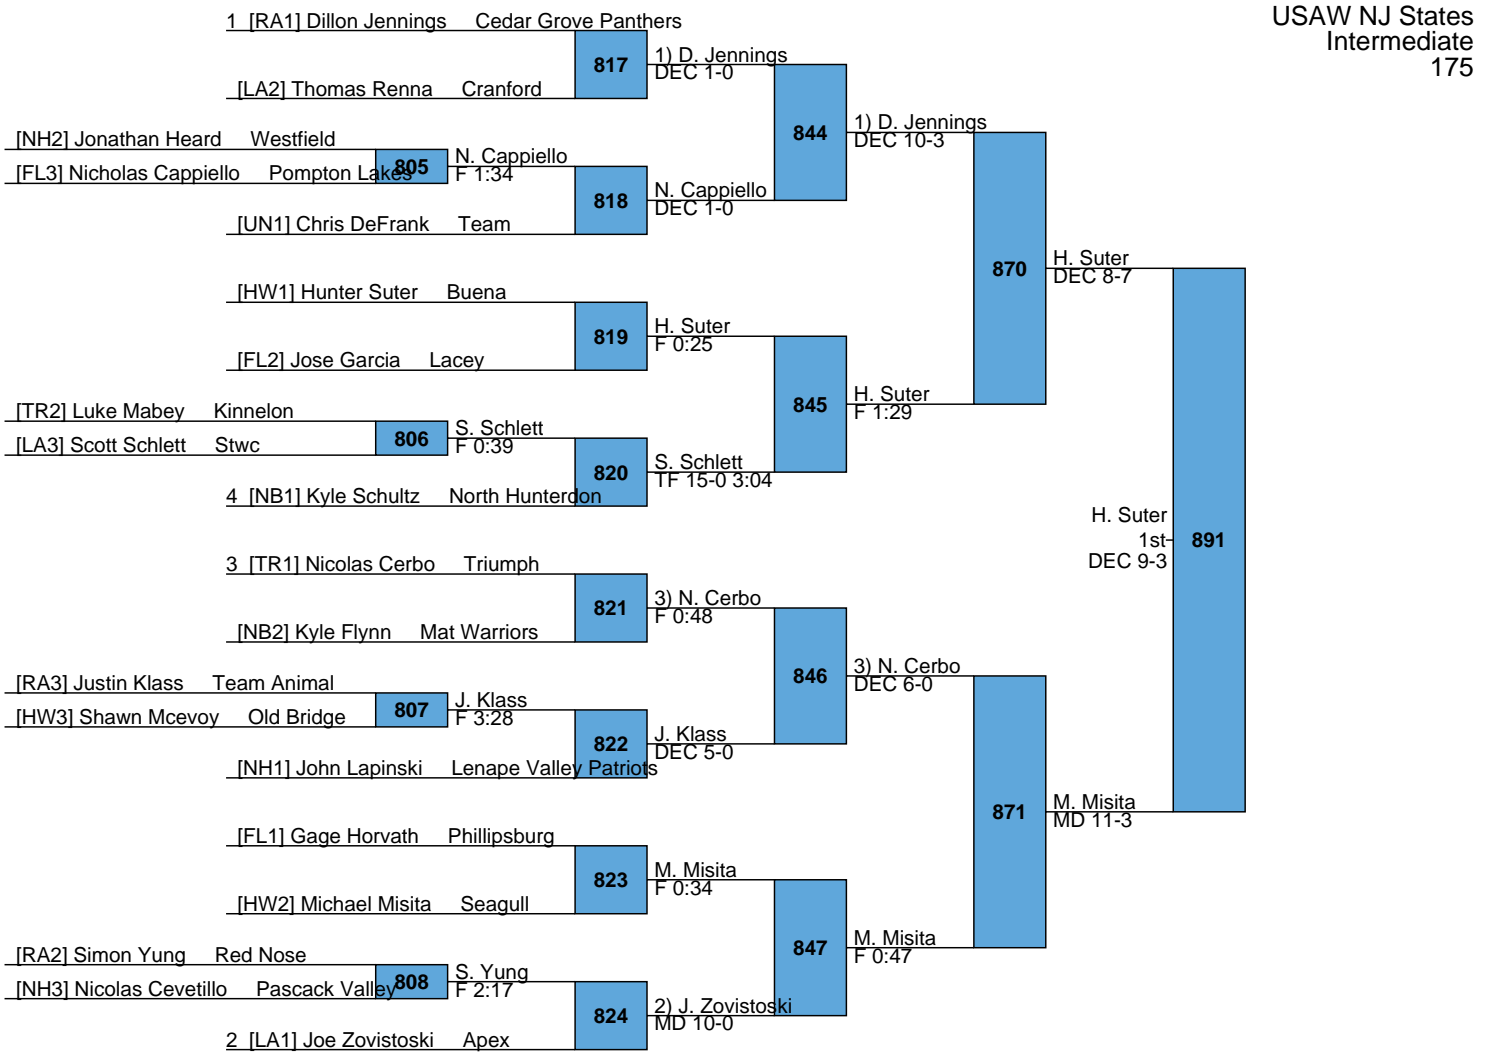

L668 N. Cerulli DEC 6-0 684 N. Cerulli 7th DEC 11-4
 L669 A. Reyes F 2:00

L1078 3) B. Mafaro DEC 6-0
 L1079 2) D. Smith DEC 1-0

L1068 K. Charles DEC 7-0
 L1069 L. Burgos DEC 7-4

L880 3) N. Cerbo DEC 6-4 SV
 L881 1) D. Jennings DEC 7-4

L872 J. Lapinski MD 14-0
 L873 T. Renna DEC 6-5 F 1:03

USAW NJ States
Intermediate
190

L578 C. Estevez (DEC 5-0) vs L579 I. Camerato (MD 8-0) - 587
 C. Estevez (F 0:54)

L570 A. Sanchez (F 1:35) vs L571 J. Duffy (DEC 1-0) - 588
 J. Duffy (DEC 3-2)