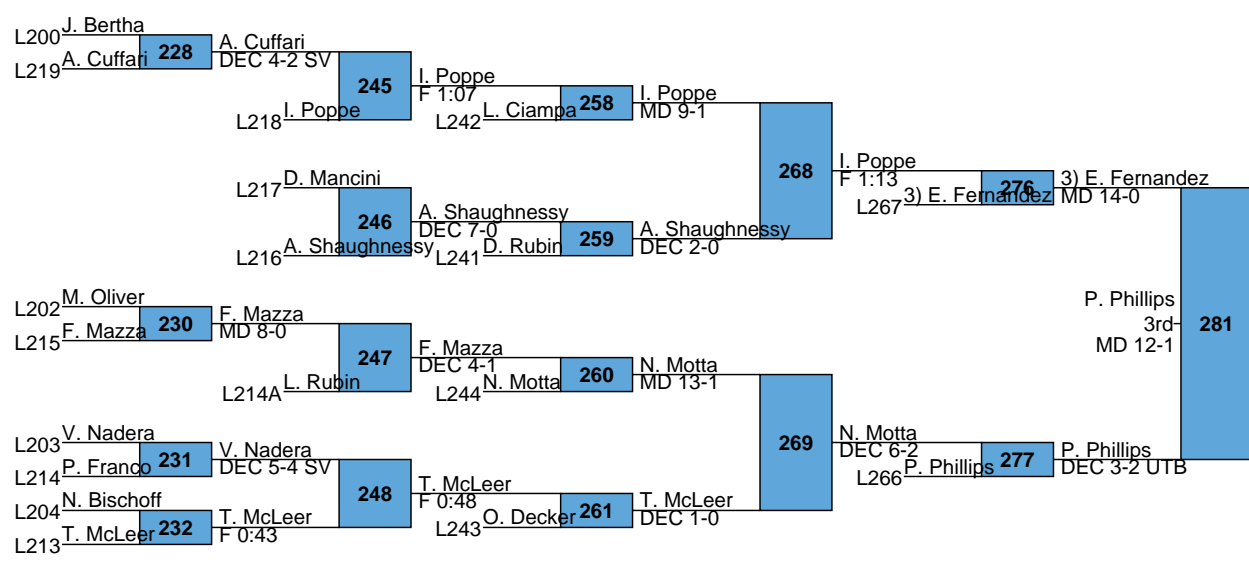

USAW NJ States
Intermediate
75

L176 E. Totten DEC 5-0
L177 D. Haws DEC 3-1

L168 4) A. Motta DEC 1-0
L169 T. Tuminelli DEC 2-1

L276 I. Poppe MD 14-0
L277 N. Motta 5th DEC 3-1

L268 A. Shaughnessy F 1:13
L269 T. McLeer 7th DEC 6-2

L377 F. Lettini Jr J. Venezia
 DEC 3-0 382 5th
 L378 J. Venezia DEC 1-0
 DEC 2-1 SV

L370 B. Bautista A. Jack
 DEC 6-2 383 7th
 L371 A. Jack DEC 5-4
 DEC 7-0

L474 M. Tandurella M. Tandurella
DEC 7-0 5th
L475 M. Hoelke 481 5th
DEC 2-1 DEC 9-2