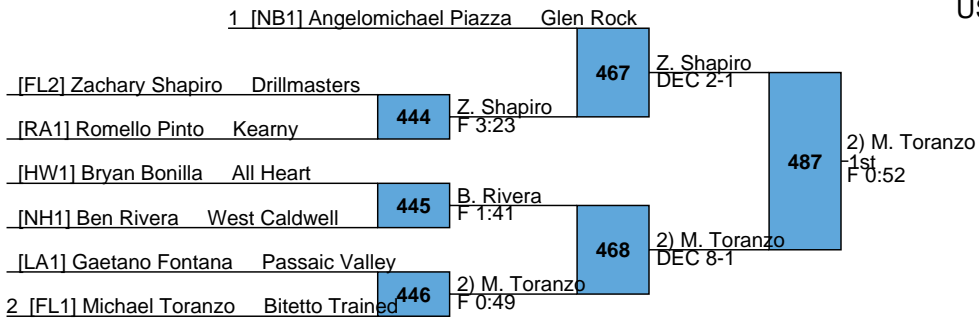

L872 J. Lapinski MD 14-0
 L873 T. Renna DEC 6-5 F 1:03

USAW NJ States
Intermediate
190

L578 C. Estevez (DEC 5-0) vs L579 I. Camerato (MD 8-0) - 587
 C. Estevez (F 0:54)

L570 A. Sanchez (F 1:35) vs L571 J. Duffy (DEC 1-0) - 588
 J. Duffy (DEC 3-2)