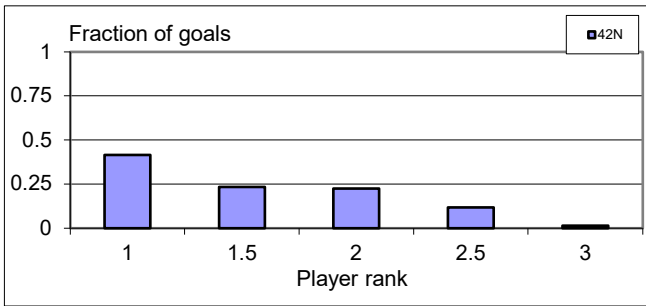

Player points since 2006

Winter 2025
March 28, 2026

Name	Games	Goals	Asists	Points/Game	Name	Games	Goals	Asists	Points/Game	Name	Games	Goals	Asists	Points/Game
Ahlquist S.	222	71	91	0.73	Gilson T.	555	134	185	0.57	Nilsson J.	152	110	105	1.41
Aliff D.	12	9	3	1.00	Grant J.	196	10	44	0.28	O'Brien C.	403	46	163	0.52
Allen C.	17	13	8	1.24	Grantham L.	860	411	425	0.97	O'Brien M.	398	336	333	1.68
Anday C.	9	5	4	1.00	Greene S.	393	0	0	0.00	Opsahl Jeff	435	209	221	0.99
Baalrud S.	56	45	19	1.14	Gregory E.	329	59	110	0.51	Oxender A.	189	97	87	0.97
Barden A.	62	8	9	0.27	Hall E.	284	170	143	1.10	Parks C.	166	0	6	0.04
Barnes J.	697	0	14	0.02	Hattie M.	37	25	44	1.86	Paterson A.	285	34	74	0.38
Barnes P.	931	219	370	0.63	Heald D.	241	14	50	0.27	Pawlowski B.	257	89	70	0.62
Bartolacci A.	71	30	21	0.72	Hescheles D.	256	95	84	0.70	Peal D.	483	44	98	0.29
Black S.	11	1	6	0.64	Holmstrom E.	347	205	148	1.02	Perkins T.	250	135	113	0.99
Blackburn R.	334	78	107	0.55	Hula A.	111	6	13	0.17	Perry B.	588	301	412	1.21
Bogard S.	815	252	284	0.66	Huntzicker D.	384	467	286	1.96	Peterson S.	386	157	202	0.93
Bourne B.	71	22	37	0.83	Hutton C.	250	56	60	0.46	Pokorney M.	813	592	462	1.30
Boutin J.	727	176	263	0.60	Ideson R.	31	20	24	1.42	Porter J.	198	160	97	1.30
Carlson C.	237	189	132	1.35	Jefferson D.	191	95	79	0.91	Roberts J.	475	96	188	0.60
Caruso M.	15	3	4	0.47	Jilek J.	71	43	32	1.06	Rothhaar D.	15	3	5	0.53
Cieciak C.	450	1	10	0.02	Joffe Bryan	79	22	23	0.57	Rouse C.	211	16	44	0.28
Clavier A.	349	141	158	0.86	Joffe E.	456	428	259	1.51	Sarosi M.	785	181	225	0.52
Copp A.	413	23	156	0.43	Joffe M.	459	238	308	1.19	Schroeder B.	14	0	0	0.00
Cramer M.	201	0	1	0.00	Johnson A.	777	15	152	0.21	Schroeder D.	623	2	6	0.01
Crawford M.	202	88	96	0.91	Joshi C.	18	6	7	0.72	Schueler D.	616	86	211	0.48
Crichton J.	803	251	288	0.67	Kessler S.	397	82	96	0.45	Snyder J.	18	1	1	0.11
Daum K.	59	1	0	0.02	Klempay T.	31	15	17	1.03	Stefan A.	429	60	80	0.33
DeWolfe T.	433	167	184	0.81	Kless J.	510	79	130	0.41	Stevens D.	216	173	135	1.43
Dickinson G.	143	97	65	1.13	Langrock E.	93	18	33	0.55	Stoller C.	194	0	0	0.00
Dillen K.	98	17	26	0.44	Lewis J.	20	19	9	1.40	Talusan P.	151	24	29	0.35
Edwards S.	234	30	73	0.44	Lobdell G.	355	58	93	0.43	Udager A.	122	32	59	0.75
Ellies B.	321	115	108	0.69	Lynn K.	75	8	11	0.25	Vaughn C.	318	137	116	0.80
Erps R.	363	30	74	0.29	Maltese C.	95	81	58	1.46	Verburg A.	217	0	0	0.00
Erps S.	790	659	504	1.47	Marentette B.	8	5	4	1.13	Waltz S.	222	63	51	0.51
Fisher J.	745	13	155	0.23	McBride R.	195	61	71	0.68	Was A.	17	6	10	0.94
Fitzpatrick M.	502	254	214	0.93	McClelland J.	893	110	297	0.46	Weiler C.	165	90	86	1.07
Forward J.	706	244	323	0.80	Mills J.	19	15	8	1.21	Weiler M.	85	0	0	0.00
Foster D.	521	341	266	1.17	Montalban A.	94	62	62	1.32	Wells S.	193	113	73	0.96
Foster M.	502	40	97	0.27	Nalepa A.	225	30	70	0.44	Wilkins F.	178	22	29	0.29
Frantzeskakis P.	741	85	228	0.42	Navarre G.	633	165	178	0.54	Yanca J.	8	1	5	0.75
Frusti P.	213	190	123	1.47	Nesbitt R.	193	18	53	0.37					

*Games = Total number of possible games played starting in September 2006 including games played as a substitute.

Goals by Ranking

Winter 2025

March 28, 2026

Goals are normalized by the number of players at each rank level.