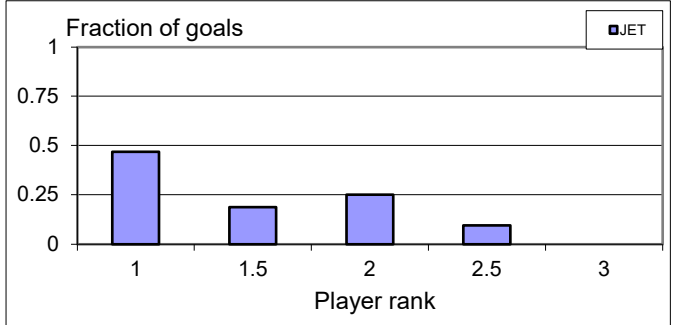

Player points since 2006

Winter 2024

December 16, 2024

Name	Games	Goals	Asists	Points/Game	Name	Games	Goals	Asists	Points/Game	Name	Games	Goals	Asists	Points/Game
Ahlquist S.	166	51	71	0.73	Gal J.	137	169	120	2.11	O'Brien C.	376	42	159	0.53
Baalrud S.	6	1	2	0.50	Gilson T.	518	133	176	0.60	O'Brien M.	346	293	295	1.70
Barden A.	7	0	1	0.14	Grant J.	151	8	39	0.31	Opsahl Jeff	385	194	214	1.06
Barnes J.	651	0	14	0.02	Grantham L.	807	399	414	1.01	Oxender A.	147	74	66	0.95
Barnes P.	874	212	360	0.65	Greene S.	338	0	0	0.00	Parks C.	114	0	6	0.05
Barry J.	26	9	20	1.12	Gregory A.	693	124	206	0.48	Paterson A.	238	30	64	0.39
Bartolacci A.	25	12	7	0.76	Gregory E.	276	57	97	0.56	Pawlowski B.	200	69	57	0.63
Blackburn R.	277	77	93	0.61	Grenham R.	346	40	86	0.36	Peal D.	427	39	91	0.30
Bogard S.	761	242	275	0.68	Hall E.	243	156	131	1.18	Perkins T.	204	109	93	0.99
Bonkowski C.	71	64	55	1.68	Heald D.	188	9	37	0.24	Perry B.	541	285	397	1.26
Bourne B.	47	17	24	0.87	Hescheles D.	211	81	63	0.68	Peterson S.	341	146	179	0.95
Boutin J.	683	172	249	0.62	Hula A.	63	4	8	0.19	Pokorney M.	777	574	442	1.31
Carlson C.	197	157	113	1.37	Huntzicker D.	328	414	252	2.03	Porter J.	151	135	79	1.42
Church M.	209	56	86	0.68	Jefferson D.	136	76	52	0.94	Reinholt S.	616	70	157	0.37
Ciatti A.	90	0	0	0.00	Jilek J.	24	17	13	1.25	Rensberger T.	564	23	96	0.21
Cieciak C.	397	1	7	0.02	Joffe Bryan	25	8	8	0.64	Reyes P.	585	143	164	0.52
Clavier A.	293	132	142	0.94	Joffe E.	414	393	242	1.53	Roberts J.	444	92	185	0.62
Conley J.	163	34	24	0.36	Joffe M.	405	225	287	1.26	Rouse C.	159	12	34	0.29
Copp A.	368	20	143	0.44	Johnson A.	729	14	146	0.22	Sarosi M.	738	172	218	0.53
Crawford M.	163	76	73	0.91	Jordan N.	23	17	12	1.26	Schroeder D.	566	2	6	0.01
Crichton J.	756	247	279	0.70	Kessler S.	341	63	82	0.43	Schueler D.	566	83	200	0.50
Daum K.	7	0	0	0.00	Kless J.	454	70	120	0.42	Stefan A.	377	55	70	0.33
DeWolfe S.	833	71	197	0.32	Kroll J.	831	437	429	1.04	Stevens D.	156	128	98	1.45
DeWolfe T.	386	163	173	0.87	Langrock E.	44	5	10	0.34	Stoller C.	143	0	0	0.00
Dickinson G.	94	56	39	1.01	Larson E.	135	63	71	0.99	Sturgeon R.	688	160	230	0.57
Dillen K.	55	9	21	0.55	Lobdell G.	318	51	90	0.44	Talusan P.	107	21	20	0.38
Edwards S.	191	27	64	0.48	Lynn K.	24	4	1	0.21	Teeter J.	130	14	33	0.36
Ellies B.	266	100	91	0.72	Macgillivray C.	617	79	164	0.39	Udager A.	66	23	31	0.82
Erps R.	314	28	67	0.30	Maltese C.	44	42	29	1.61	Vaughn C.	272	129	105	0.86
Erps S.	732	625	472	1.50	McBride R.	159	49	56	0.66	Verburg A.	173	0	0	0.00
Fisher J.	696	12	154	0.24	McClelland J.	839	107	284	0.47	Waltz S.	166	49	38	0.52
Fitzpatrick M.	450	238	202	0.98	Milliken S.	117	12	10	0.19	Weiler C.	108	55	51	0.98
Forward J.	666	236	309	0.82	Montalban A.	44	30	34	1.45	Weiler M.	27	0	0	0.00
Foster D.	476	322	243	1.19	Nalepa A.	177	25	55	0.45	Wells S.	136	72	55	0.93
Foster M.	454	40	87	0.28	Navarre G.	581	163	173	0.58	Wilkins F.	134	20	26	0.34
Frantzeskakis P.	691	78	219	0.43	Nesbitt R.	151	15	44	0.39	Wilson Ken	310	60	88	0.48
Frusti P.	176	173	107	1.59	Nilsson J.	104	75	72	1.41					

*Games = Total number of possible games played starting in September 2006 including games played as a substitute.

Goals by Ranking

Winter 2024

December 16, 2024

Goals are normalized by the number of players at each rank level.