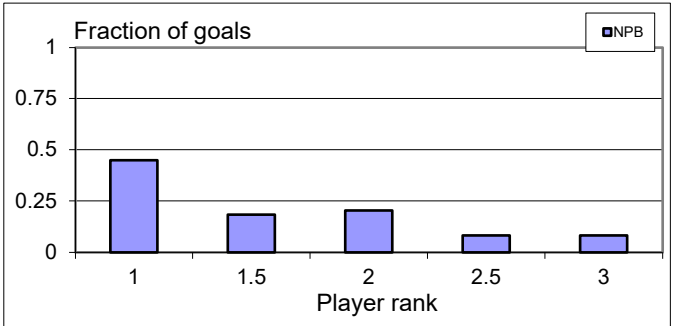

Player points since 2006

Winter 2024

February 14, 2025

Name	Games	Goals	Asists	Points/Game	Name	Games	Goals	Asists	Points/Game	Name	Games	Goals	Asists	Points/Game
Ahlquist S.	173	52	73	0.72	Gal J.	143	185	126	2.17	O'Brien C.	379	43	159	0.53
Baalrud S.	13	6	4	0.77	Gilson T.	525	133	181	0.60	O'Brien M.	351	302	297	1.71
Barden A.	14	1	1	0.14	Grant J.	157	8	40	0.31	Opsahl Jeff	392	194	214	1.04
Barnes J.	656	0	14	0.02	Grantham L.	813	401	414	1.00	Oxender A.	151	75	68	0.95
Barnes P.	881	214	360	0.65	Greene S.	344	0	0	0.00	Parks C.	119	0	6	0.05
Barry J.	30	9	20	0.97	Gregory A.	697	125	206	0.47	Paterson A.	244	32	67	0.41
Bartolacci A.	31	16	7	0.74	Gregory E.	283	58	100	0.56	Pawlowski B.	207	72	58	0.63
Blackburn R.	284	77	93	0.60	Grenham R.	353	40	87	0.36	Peal D.	434	39	92	0.30
Bogard S.	768	243	278	0.68	Hall E.	248	158	132	1.17	Perkins T.	209	112	96	1.00
Bonkowski C.	77	65	58	1.60	Heald D.	194	10	39	0.25	Perry B.	547	290	399	1.26
Bourne B.	52	19	32	0.98	Hescheles D.	214	82	64	0.68	Peterson S.	346	147	182	0.95
Boutin J.	688	174	251	0.62	Hula A.	69	4	9	0.19	Pokorney M.	781	576	443	1.30
Carlson C.	203	162	119	1.38	Huntzicker D.	333	421	258	2.04	Porter J.	153	135	80	1.41
Church M.	214	58	86	0.67	Jefferson D.	143	79	54	0.93	Reinholt S.	622	70	157	0.36
Ciatti A.	94	0	0	0.00	Jilek J.	30	22	16	1.27	Rensberger T.	570	23	97	0.21
Cieciak C.	404	1	8	0.02	Joffe Bryan	31	10	12	0.71	Reyes P.	590	143	165	0.52
Clavier A.	299	132	144	0.92	Joffe E.	420	398	246	1.53	Roberts J.	446	92	186	0.62
Conley J.	169	34	27	0.36	Joffe M.	412	229	290	1.26	Rouse C.	165	12	34	0.28
Copp A.	371	20	145	0.44	Johnson A.	734	15	146	0.22	Sarosi M.	743	174	219	0.53
Crawford M.	167	76	75	0.90	Jordan N.	30	27	17	1.47	Schroeder D.	572	2	6	0.01
Crichton J.	762	248	280	0.69	Kessler S.	348	65	85	0.43	Schueler D.	573	83	201	0.50
Daum K.	13	0	0	0.00	Kless J.	461	71	122	0.42	Stefan A.	384	55	70	0.33
DeWolfe S.	838	71	197	0.32	Kroll J.	838	439	433	1.04	Stevens D.	163	134	105	1.47
DeWolfe T.	390	163	176	0.87	Langrock E.	49	5	12	0.35	Stoller C.	150	0	0	0.00
Dickinson G.	101	60	41	1.00	Larson E.	141	66	74	0.99	Sturgeon R.	693	161	231	0.57
Dillen K.	59	10	22	0.54	Lobdell G.	322	54	90	0.45	Talusan P.	112	21	20	0.37
Edwards S.	197	28	65	0.47	Lynn K.	30	5	2	0.23	Teeter J.	136	16	35	0.38
Ellies B.	273	102	94	0.72	Macgillivray C.	624	79	165	0.39	Udager A.	73	24	35	0.81
Erps R.	321	29	69	0.31	Maltese C.	50	46	31	1.54	Vaughn C.	278	131	108	0.86
Erps S.	739	629	477	1.50	McBride R.	165	49	60	0.66	Verburg A.	178	0	0	0.00
Fisher J.	702	12	154	0.24	McClelland J.	844	107	287	0.47	Waltz S.	172	52	38	0.52
Fitzpatrick M.	455	240	202	0.97	Milliken S.	123	12	13	0.20	Weiler C.	115	62	54	1.01
Forward J.	670	236	309	0.81	Montalban A.	49	30	39	1.41	Weiler M.	33	0	0	0.00
Foster D.	482	326	246	1.19	Nalepa A.	183	25	55	0.44	Wells S.	143	77	56	0.93
Foster M.	460	40	88	0.28	Navarre G.	588	163	174	0.57	Wilkins F.	135	20	26	0.34
Frantzeskakis P.	698	78	222	0.43	Nesbitt R.	155	16	45	0.39	Wilson Ken	316	60	89	0.47
Frusti P.	180	174	110	1.58	Nilsson J.	109	79	73	1.39					

*Games = Total number of possible games played starting in September 2006 including games played as a substitute.

Goals by Ranking

Winter 2024

February 14, 2025

Goals are normalized by the number of players at each rank level.