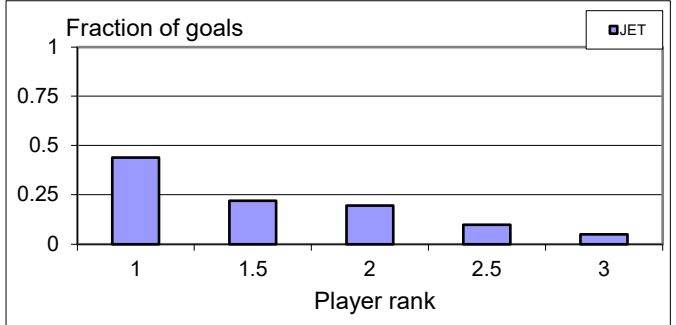

Player points since 2006

Winter 2024

February 14, 2025

Name	Games	Goals	Asists	Points/Game	Name	Games	Goals	Asists	Points/Game	Name	Games	Goals	Asists	Points/Game
Ahlquist S.	173	52	73	0.72	Gal J.	143	185	126	2.17	O'Brien C.	379	43	159	0.53
Baalrud S.	13	6	4	0.77	Gilson T.	525	133	181	0.60	O'Brien M.	351	302	297	1.71
Barden A.	14	1	1	0.14	Grant J.	157	8	40	0.31	Opsahl Jeff	392	194	214	1.04
Barnes J.	656	0	14	0.02	Grantham L.	813	401	414	1.00	Oxender A.	151	75	68	0.95
Barnes P.	881	214	360	0.65	Greene S.	344	0	0	0.00	Parks C.	119	0	6	0.05
Barry J.	30	9	20	0.97	Gregory A.	697	125	206	0.47	Paterson A.	244	32	67	0.41
Bartolacci A.	31	16	7	0.74	Gregory E.	283	58	100	0.56	Pawlowski B.	207	72	58	0.63
Blackburn R.	284	77	93	0.60	Grenham R.	353	40	87	0.36	Peal D.	434	39	92	0.30
Bogard S.	768	243	278	0.68	Hall E.	248	158	132	1.17	Perkins T.	209	112	96	1.00
Bonkowski C.	77	65	58	1.60	Heald D.	194	10	39	0.25	Perry B.	547	290	399	1.26
Bourne B.	52	19	32	0.98	Hescheles D.	214	82	64	0.68	Peterson S.	346	147	182	0.95
Boutin J.	688	174	251	0.62	Hula A.	69	4	9	0.19	Pokorney M.	781	576	443	1.30
Carlson C.	203	162	119	1.38	Huntzicker D.	333	421	258	2.04	Porter J.	153	135	80	1.41
Church M.	214	58	86	0.67	Jefferson D.	143	79	54	0.93	Reinholt S.	622	70	157	0.36
Ciatti A.	94	0	0	0.00	Jilek J.	30	22	16	1.27	Rensberger T.	570	23	97	0.21
Cieciak C.	404	1	8	0.02	Joffe Bryan	31	10	12	0.71	Reyes P.	590	143	165	0.52
Clavier A.	299	132	144	0.92	Joffe E.	420	398	246	1.53	Roberts J.	446	92	186	0.62
Conley J.	169	34	27	0.36	Joffe M.	412	229	290	1.26	Rouse C.	165	12	34	0.28
Copp A.	371	20	145	0.44	Johnson A.	734	15	146	0.22	Sarosi M.	743	174	219	0.53
Crawford M.	167	76	75	0.90	Jordan N.	30	27	17	1.47	Schroeder D.	572	2	6	0.01
Crichton J.	762	248	280	0.69	Kessler S.	348	65	85	0.43	Schueler D.	573	83	201	0.50
Daum K.	13	0	0	0.00	Kless J.	461	71	122	0.42	Stefan A.	384	55	70	0.33
DeWolfe S.	838	71	197	0.32	Kroll J.	838	439	433	1.04	Stevens D.	163	134	105	1.47
DeWolfe T.	390	163	176	0.87	Langrock E.	49	5	12	0.35	Stoller C.	150	0	0	0.00
Dickinson G.	101	60	41	1.00	Larson E.	141	66	74	0.99	Sturgeon R.	693	161	231	0.57
Dillen K.	59	10	22	0.54	Lobdell G.	322	54	90	0.45	Talusan P.	112	21	20	0.37
Edwards S.	197	28	65	0.47	Lynn K.	30	5	2	0.23	Teeter J.	136	16	35	0.38
Ellies B.	273	102	94	0.72	Macgillivray C.	624	79	165	0.39	Udager A.	73	24	35	0.81
Erps R.	321	29	69	0.31	Maltese C.	50	46	31	1.54	Vaughn C.	278	131	108	0.86
Erps S.	739	629	477	1.50	McBride R.	165	49	60	0.66	Verburg A.	178	0	0	0.00
Fisher J.	702	12	154	0.24	McClelland J.	844	107	287	0.47	Waltz S.	172	52	38	0.52
Fitzpatrick M.	455	240	202	0.97	Milliken S.	123	12	13	0.20	Weiler C.	115	62	54	1.01
Forward J.	670	236	309	0.81	Montalban A.	49	30	39	1.41	Weiler M.	33	0	0	0.00
Foster D.	482	326	246	1.19	Nalepa A.	183	25	55	0.44	Wells S.	143	77	56	0.93
Foster M.	460	40	88	0.28	Navarre G.	588	163	174	0.57	Wilkins F.	135	20	26	0.34
Frantzeskakis P.	698	78	222	0.43	Nesbitt R.	155	16	45	0.39	Wilson Ken	316	60	89	0.47
Frusti P.	180	174	110	1.58	Nilsson J.	109	79	73	1.39					

*Games = Total number of possible games played starting in September 2006 including games played as a substitute.

Goals by Ranking

Winter 2024

February 14, 2025

Goals are normalized by the number of players at each rank level.