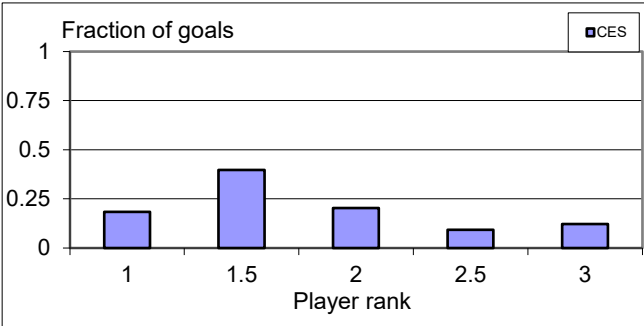

Player points since 2006

Winter 2024

February 14, 2025

Name	Games	Goals	Asists	Points/Game	Name	Games	Goals	Asists	Points/Game	Name	Games	Goals	Asists	Points/Game
Ahlquist S.	173	52	73	0.72	Gal J.	143	185	126	2.17	O'Brien C.	379	43	159	0.53
Baalrud S.	13	6	4	0.77	Gilson T.	525	133	181	0.60	O'Brien M.	351	302	297	1.71
Barden A.	14	1	1	0.14	Grant J.	157	8	40	0.31	Opsahl Jeff	392	194	214	1.04
Barnes J.	656	0	14	0.02	Grantham L.	813	401	414	1.00	Oxender A.	151	75	68	0.95
Barnes P.	881	214	360	0.65	Greene S.	344	0	0	0.00	Parks C.	119	0	6	0.05
Barry J.	30	9	20	0.97	Gregory A.	697	125	206	0.47	Paterson A.	244	32	67	0.41
Bartolacci A.	31	16	7	0.74	Gregory E.	283	58	100	0.56	Pawlowski B.	207	72	58	0.63
Blackburn R.	284	77	93	0.60	Grenham R.	353	40	87	0.36	Peal D.	434	39	92	0.30
Bogard S.	768	243	278	0.68	Hall E.	248	158	132	1.17	Perkins T.	209	112	96	1.00
Bonkowski C.	77	65	58	1.60	Heald D.	194	10	39	0.25	Perry B.	547	290	399	1.26
Bourne B.	52	19	32	0.98	Hescheles D.	214	82	64	0.68	Peterson S.	346	147	182	0.95
Boutin J.	688	174	251	0.62	Hula A.	69	4	9	0.19	Pokorney M.	781	576	443	1.30
Carlson C.	203	162	119	1.38	Huntzicker D.	333	421	258	2.04	Porter J.	153	135	80	1.41
Church M.	214	58	86	0.67	Jefferson D.	143	79	54	0.93	Reinholt S.	622	70	157	0.36
Ciatti A.	94	0	0	0.00	Jilek J.	30	22	16	1.27	Rensberger T.	570	23	97	0.21
Cieciak C.	404	1	8	0.02	Joffe Bryan	31	10	12	0.71	Reyes P.	590	143	165	0.52
Clavier A.	299	132	144	0.92	Joffe E.	420	398	246	1.53	Roberts J.	446	92	186	0.62
Conley J.	169	34	27	0.36	Joffe M.	412	229	290	1.26	Rouse C.	165	12	34	0.28
Copp A.	371	20	145	0.44	Johnson A.	734	15	146	0.22	Sarosi M.	743	174	219	0.53
Crawford M.	167	76	75	0.90	Jordan N.	30	27	17	1.47	Schroeder D.	572	2	6	0.01
Crichton J.	762	248	280	0.69	Kessler S.	348	65	85	0.43	Schueler D.	573	83	201	0.50
Daum K.	13	0	0	0.00	Kless J.	461	71	122	0.42	Stefan A.	384	55	70	0.33
DeWolfe S.	838	71	197	0.32	Kroll J.	838	439	433	1.04	Stevens D.	163	134	105	1.47
DeWolfe T.	390	163	176	0.87	Langrock E.	49	5	12	0.35	Stoller C.	150	0	0	0.00
Dickinson G.	101	60	41	1.00	Larson E.	141	66	74	0.99	Sturgeon R.	693	161	231	0.57
Dillen K.	59	10	22	0.54	Lobdell G.	322	54	90	0.45	Talusan P.	112	21	20	0.37
Edwards S.	197	28	65	0.47	Lynn K.	30	5	2	0.23	Teeter J.	136	16	35	0.38
Ellies B.	273	102	94	0.72	Macgillivray C.	624	79	165	0.39	Udager A.	73	24	35	0.81
Erps R.	321	29	69	0.31	Maltese C.	50	46	31	1.54	Vaughn C.	278	131	108	0.86
Erps S.	739	629	477	1.50	McBride R.	165	49	60	0.66	Verburg A.	178	0	0	0.00
Fisher J.	702	12	154	0.24	McClelland J.	844	107	287	0.47	Waltz S.	172	52	38	0.52
Fitzpatrick M.	455	240	202	0.97	Milliken S.	123	12	13	0.20	Weiler C.	115	62	54	1.01
Forward J.	670	236	309	0.81	Montalban A.	49	30	39	1.41	Weiler M.	33	0	0	0.00
Foster D.	482	326	246	1.19	Nalepa A.	183	25	55	0.44	Wells S.	143	77	56	0.93
Foster M.	460	40	88	0.28	Navarre G.	588	163	174	0.57	Wilkins F.	135	20	26	0.34
Frantzeskakis P.	698	78	222	0.43	Nesbitt R.	155	16	45	0.39	Wilson Ken	316	60	89	0.47
Frusti P.	180	174	110	1.58	Nilsson J.	109	79	73	1.39					

*Games = Total number of possible games played starting in September 2006 including games played as a substitute.

Goals by Ranking

Winter 2024

February 14, 2025

Goals are normalized by the number of players at each rank level.