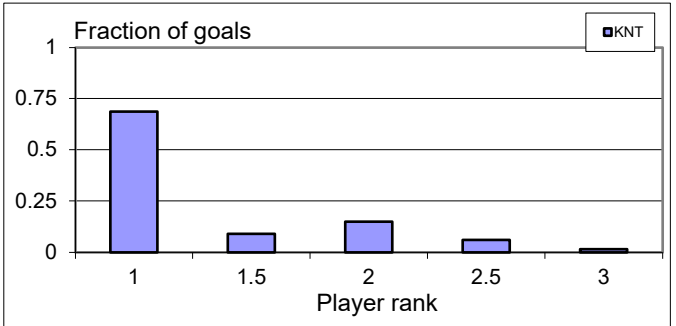

Player points since 2006

Summer 2025

October 23, 2025

Name	Games	Goals	Asists	Points/Game	Name	Games	Goals	Asists	Points/Game	Name	Games	Goals	Asists	Points/Game
Ahlquist S.	203	62	84	0.72	Gilson T.	535	133	183	0.59	Nesbitt R.	178	17	49	0.37
Baalrud S.	39	25	12	0.95	Grant J.	181	9	40	0.27	Nilsson J.	137	101	90	1.39
Ball S.	225	272	168	1.96	Grantham L.	842	405	419	0.98	O'Brien C.	396	46	162	0.53
Barden A.	43	4	5	0.21	Greene S.	374	0	0	0.00	O'Brien M.	379	320	316	1.68
Barnes J.	683	0	14	0.02	Gregory A.	722	128	209	0.47	Opsahl Jeff	415	199	217	1.00
Barnes P.	911	217	366	0.64	Gregory E.	312	59	104	0.52	Oxender A.	177	93	82	0.99
Barry J.	50	13	26	0.78	Hall E.	272	166	139	1.12	Parks C.	149	0	6	0.04
Bartolacci A.	56	24	17	0.73	Hattie M.	19	11	23	1.79	Paterson A.	265	34	73	0.40
Blackburn R.	315	78	101	0.57	Heald D.	223	14	44	0.26	Pawlowski B.	238	84	64	0.62
Bogard S.	795	249	281	0.67	Hescheles D.	239	88	77	0.69	Peal D.	466	42	95	0.29
Bonkowski C.	101	85	71	1.54	Holmstrom E.	331	200	142	1.03	Perkins T.	236	128	108	1.00
Boutin J.	716	176	259	0.61	Hula A.	94	5	10	0.16	Perry B.	571	295	405	1.23
Carlson C.	225	179	127	1.36	Huntzicker D.	364	448	278	1.99	Peterson S.	367	151	191	0.93
Church M.	239	65	97	0.68	Hutton C.	237	48	59	0.45	Pokorney M.	807	592	462	1.31
Ciatti A.	119	0	0	0.00	Ideson R.	14	5	10	1.07	Porter J.	180	148	91	1.33
Cieciak C.	436	1	9	0.02	Jefferson D.	172	90	65	0.90	Reinholt S.	645	70	159	0.36
Clavier A.	329	136	153	0.88	Jilek J.	56	34	26	1.07	Reyes P.	620	150	171	0.52
Copp A.	396	22	155	0.45	Joffe Bryan	60	16	18	0.57	Roberts J.	461	95	187	0.61
Crawford M.	190	83	93	0.93	Joffe E.	443	421	252	1.52	Rouse C.	194	12	40	0.27
Crichton J.	787	250	284	0.68	Joffe M.	440	232	300	1.21	Sarosi M.	770	177	222	0.52
Daum K.	39	0	0	0.00	Johnson A.	758	15	148	0.22	Schroeder D.	603	2	6	0.01
DeWolfe S.	870	74	198	0.31	Kessler S.	377	74	93	0.44	Schueler D.	600	86	210	0.49
DeWolfe T.	418	166	183	0.83	Klempay T.	17	9	9	1.06	Stefan A.	414	57	79	0.33
Dickinson G.	127	85	57	1.12	Kless J.	492	77	127	0.41	Stevens D.	196	158	121	1.42
Dillen K.	84	15	24	0.46	Kroll J.	866	443	436	1.02	Stoller C.	175	0	0	0.00
Edwards S.	216	28	70	0.45	Langrock E.	78	12	25	0.47	Talusan P.	137	21	24	0.33
Ellies B.	302	110	102	0.70	Larson E.	163	77	84	0.99	Teeter J.	162	17	41	0.36
Erps R.	346	29	71	0.29	Lobdell G.	340	57	91	0.44	Udager A.	103	27	44	0.69
Erps S.	770	652	490	1.48	Lynn K.	58	6	7	0.22	Vaughn C.	303	135	112	0.82
Fisher J.	726	13	155	0.23	Macgillivray C.	650	79	167	0.38	Verburg A.	203	0	0	0.00
Fitzpatrick M.	482	248	210	0.95	Maltese C.	77	64	44	1.40	Waltz S.	203	59	45	0.51
Forward J.	689	241	315	0.81	McBride R.	177	53	64	0.66	Weiler C.	145	77	75	1.05
Foster D.	505	332	253	1.16	McClelland J.	873	108	294	0.46	Weiler M.	65	0	0	0.00
Foster M.	486	40	95	0.28	Milliken S.	149	16	14	0.20	Wells S.	173	98	65	0.94
Frantzeskakis P.	725	84	227	0.43	Montalban A.	76	51	56	1.41	Wilkins F.	158	21	26	0.30
Frusti P.	199	185	119	1.53	Nalepa A.	211	28	64	0.44	Wilson Ken	345	64	93	0.46
Gal J.	170	226	153	2.23	Navarre G.	613	164	174	0.55					

*Games = Total number of possible games played starting in September 2006 including games played as a substitute.

Goals by Ranking

Summer 2025

October 23, 2025

Goals are normalized by the number of players at each rank level.