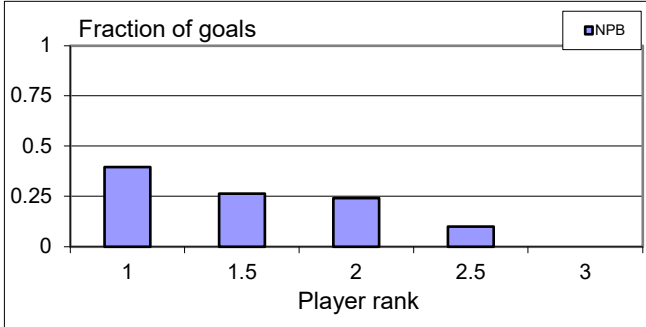

Player points since 2006

Summer 2025

October 23, 2025

Name	Games	Goals	Asists	Points/Game	Name	Games	Goals	Asists	Points/Game	Name	Games	Goals	Asists	Points/Game
Ahlquist S.	203	62	84	0.72	Gilson T.	535	133	183	0.59	Nesbitt R.	178	17	49	0.37
Baalrud S.	39	25	12	0.95	Grant J.	181	9	40	0.27	Nilsson J.	137	101	90	1.39
Ball S.	225	272	168	1.96	Grantham L.	842	405	419	0.98	O'Brien C.	396	46	162	0.53
Barden A.	43	4	5	0.21	Greene S.	374	0	0	0.00	O'Brien M.	379	320	316	1.68
Barnes J.	683	0	14	0.02	Gregory A.	722	128	209	0.47	Opsahl Jeff	415	199	217	1.00
Barnes P.	911	217	366	0.64	Gregory E.	312	59	104	0.52	Oxender A.	177	93	82	0.99
Barry J.	50	13	26	0.78	Hall E.	272	166	139	1.12	Parks C.	149	0	6	0.04
Bartolacci A.	56	24	17	0.73	Hattie M.	19	11	23	1.79	Paterson A.	265	34	73	0.40
Blackburn R.	315	78	101	0.57	Heald D.	223	14	44	0.26	Pawlowski B.	238	84	64	0.62
Bogard S.	795	249	281	0.67	Hescheles D.	239	88	77	0.69	Peal D.	466	42	95	0.29
Bonkowski C.	101	85	71	1.54	Holmstrom E.	331	200	142	1.03	Perkins T.	236	128	108	1.00
Boutin J.	716	176	259	0.61	Hula A.	94	5	10	0.16	Perry B.	571	295	405	1.23
Carlson C.	225	179	127	1.36	Huntzicker D.	364	448	278	1.99	Peterson S.	367	151	191	0.93
Church M.	239	65	97	0.68	Hutton C.	237	48	59	0.45	Pokorney M.	807	592	462	1.31
Ciatti A.	119	0	0	0.00	Ideson R.	14	5	10	1.07	Porter J.	180	148	91	1.33
Cieciak C.	436	1	9	0.02	Jefferson D.	172	90	65	0.90	Reinholt S.	645	70	159	0.36
Clavier A.	329	136	153	0.88	Jilek J.	56	34	26	1.07	Reyes P.	620	150	171	0.52
Copp A.	396	22	155	0.45	Joffe Bryan	60	16	18	0.57	Roberts J.	461	95	187	0.61
Crawford M.	190	83	93	0.93	Joffe E.	443	421	252	1.52	Rouse C.	194	12	40	0.27
Crichton J.	787	250	284	0.68	Joffe M.	440	232	300	1.21	Sarosi M.	770	177	222	0.52
Daum K.	39	0	0	0.00	Johnson A.	758	15	148	0.22	Schroeder D.	603	2	6	0.01
DeWolfe S.	870	74	198	0.31	Kessler S.	377	74	93	0.44	Schueler D.	600	86	210	0.49
DeWolfe T.	418	166	183	0.83	Klempay T.	17	9	9	1.06	Stefan A.	414	57	79	0.33
Dickinson G.	127	85	57	1.12	Kless J.	492	77	127	0.41	Stevens D.	196	158	121	1.42
Dillen K.	84	15	24	0.46	Kroll J.	866	443	436	1.02	Stoller C.	175	0	0	0.00
Edwards S.	216	28	70	0.45	Langrock E.	78	12	25	0.47	Talusan P.	137	21	24	0.33
Ellies B.	302	110	102	0.70	Larson E.	163	77	84	0.99	Teeter J.	162	17	41	0.36
Erps R.	346	29	71	0.29	Lobdell G.	340	57	91	0.44	Udager A.	103	27	44	0.69
Erps S.	770	652	490	1.48	Lynn K.	58	6	7	0.22	Vaughn C.	303	135	112	0.82
Fisher J.	726	13	155	0.23	Macgillivray C.	650	79	167	0.38	Verburg A.	203	0	0	0.00
Fitzpatrick M.	482	248	210	0.95	Maltese C.	77	64	44	1.40	Waltz S.	203	59	45	0.51
Forward J.	689	241	315	0.81	McBride R.	177	53	64	0.66	Weiler C.	145	77	75	1.05
Foster D.	505	332	253	1.16	McClelland J.	873	108	294	0.46	Weiler M.	65	0	0	0.00
Foster M.	486	40	95	0.28	Milliken S.	149	16	14	0.20	Wells S.	173	98	65	0.94
Frantzeskakis P.	725	84	227	0.43	Montalban A.	76	51	56	1.41	Wilkins F.	158	21	26	0.30
Frusti P.	199	185	119	1.53	Nalepa A.	211	28	64	0.44	Wilson Ken	345	64	93	0.46
Gal J.	170	226	153	2.23	Navarre G.	613	164	174	0.55					

*Games = Total number of possible games played starting in September 2006 including games played as a substitute.

Goals by Ranking

Summer 2025

October 23, 2025

Goals are normalized by the number of players at each rank level.