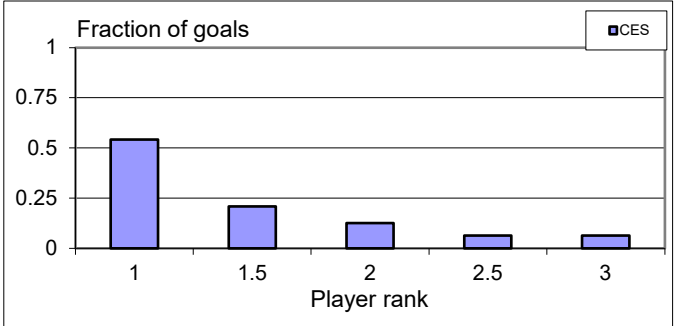

Player points since 2006

Summer 2025

October 23, 2025

Name	Games	Goals	Asists	Points/Game	Name	Games	Goals	Asists	Points/Game	Name	Games	Goals	Asists	Points/Game
Ahlquist S.	203	62	84	0.72	Gilson T.	535	133	183	0.59	Nesbitt R.	178	17	49	0.37
Baalrud S.	39	25	12	0.95	Grant J.	181	9	40	0.27	Nilsson J.	137	101	90	1.39
Ball S.	225	272	168	1.96	Grantham L.	842	405	419	0.98	O'Brien C.	396	46	162	0.53
Barden A.	43	4	5	0.21	Greene S.	374	0	0	0.00	O'Brien M.	379	320	316	1.68
Barnes J.	683	0	14	0.02	Gregory A.	722	128	209	0.47	Opsahl Jeff	415	199	217	1.00
Barnes P.	911	217	366	0.64	Gregory E.	312	59	104	0.52	Oxender A.	177	93	82	0.99
Barry J.	50	13	26	0.78	Hall E.	272	166	139	1.12	Parks C.	149	0	6	0.04
Bartolacci A.	56	24	17	0.73	Hattie M.	19	11	23	1.79	Paterson A.	265	34	73	0.40
Blackburn R.	315	78	101	0.57	Heald D.	223	14	44	0.26	Pawlowski B.	238	84	64	0.62
Bogard S.	795	249	281	0.67	Hescheles D.	239	88	77	0.69	Peal D.	466	42	95	0.29
Bonkowski C.	101	85	71	1.54	Holmstrom E.	331	200	142	1.03	Perkins T.	236	128	108	1.00
Boutin J.	716	176	259	0.61	Hula A.	94	5	10	0.16	Perry B.	571	295	405	1.23
Carlson C.	225	179	127	1.36	Huntzicker D.	364	448	278	1.99	Peterson S.	367	151	191	0.93
Church M.	239	65	97	0.68	Hutton C.	237	48	59	0.45	Pokorney M.	807	592	462	1.31
Ciatti A.	119	0	0	0.00	Ideson R.	14	5	10	1.07	Porter J.	180	148	91	1.33
Cieciak C.	436	1	9	0.02	Jefferson D.	172	90	65	0.90	Reinholt S.	645	70	159	0.36
Clavier A.	329	136	153	0.88	Jilek J.	56	34	26	1.07	Reyes P.	620	150	171	0.52
Copp A.	396	22	155	0.45	Joffe Bryan	60	16	18	0.57	Roberts J.	461	95	187	0.61
Crawford M.	190	83	93	0.93	Joffe E.	443	421	252	1.52	Rouse C.	194	12	40	0.27
Crichton J.	787	250	284	0.68	Joffe M.	440	232	300	1.21	Sarosi M.	770	177	222	0.52
Daum K.	39	0	0	0.00	Johnson A.	758	15	148	0.22	Schroeder D.	603	2	6	0.01
DeWolfe S.	870	74	198	0.31	Kessler S.	377	74	93	0.44	Schueler D.	600	86	210	0.49
DeWolfe T.	418	166	183	0.83	Klempay T.	17	9	9	1.06	Stefan A.	414	57	79	0.33
Dickinson G.	127	85	57	1.12	Kless J.	492	77	127	0.41	Stevens D.	196	158	121	1.42
Dillen K.	84	15	24	0.46	Kroll J.	866	443	436	1.02	Stoller C.	175	0	0	0.00
Edwards S.	216	28	70	0.45	Langrock E.	78	12	25	0.47	Talusan P.	137	21	24	0.33
Ellies B.	302	110	102	0.70	Larson E.	163	77	84	0.99	Teeter J.	162	17	41	0.36
Erps R.	346	29	71	0.29	Lobdell G.	340	57	91	0.44	Udager A.	103	27	44	0.69
Erps S.	770	652	490	1.48	Lynn K.	58	6	7	0.22	Vaughn C.	303	135	112	0.82
Fisher J.	726	13	155	0.23	Macgillivray C.	650	79	167	0.38	Verburg A.	203	0	0	0.00
Fitzpatrick M.	482	248	210	0.95	Maltese C.	77	64	44	1.40	Waltz S.	203	59	45	0.51
Forward J.	689	241	315	0.81	McBride R.	177	53	64	0.66	Weiler C.	145	77	75	1.05
Foster D.	505	332	253	1.16	McClelland J.	873	108	294	0.46	Weiler M.	65	0	0	0.00
Foster M.	486	40	95	0.28	Milliken S.	149	16	14	0.20	Wells S.	173	98	65	0.94
Frantzeskakis P.	725	84	227	0.43	Montalban A.	76	51	56	1.41	Wilkins F.	158	21	26	0.30
Frusti P.	199	185	119	1.53	Nalepa A.	211	28	64	0.44	Wilson Ken	345	64	93	0.46
Gal J.	170	226	153	2.23	Navarre G.	613	164	174	0.55					

*Games = Total number of possible games played starting in September 2006 including games played as a substitute.

Goals by Ranking

Summer 2025

October 23, 2025

Goals are normalized by the number of players at each rank level.