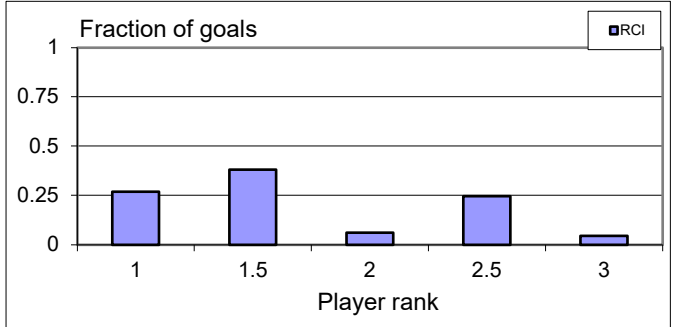

Player points since 2006

Summer 2025

October 23, 2025

Name	Games	Goals	Asists	Points/Game	Name	Games	Goals	Asists	Points/Game	Name	Games	Goals	Asists	Points/Game
Ahlquist S.	203	62	84	0.72	Gilson T.	535	133	183	0.59	Nesbitt R.	178	17	49	0.37
Baalrud S.	39	25	12	0.95	Grant J.	181	9	40	0.27	Nilsson J.	137	101	90	1.39
Ball S.	225	272	168	1.96	Grantham L.	842	405	419	0.98	O'Brien C.	396	46	162	0.53
Barden A.	43	4	5	0.21	Greene S.	374	0	0	0.00	O'Brien M.	379	320	316	1.68
Barnes J.	683	0	14	0.02	Gregory A.	722	128	209	0.47	Opsahl Jeff	415	199	217	1.00
Barnes P.	911	217	366	0.64	Gregory E.	312	59	104	0.52	Oxender A.	177	93	82	0.99
Barry J.	50	13	26	0.78	Hall E.	272	166	139	1.12	Parks C.	149	0	6	0.04
Bartolacci A.	56	24	17	0.73	Hattie M.	19	11	23	1.79	Paterson A.	265	34	73	0.40
Blackburn R.	315	78	101	0.57	Heald D.	223	14	44	0.26	Pawlowski B.	238	84	64	0.62
Bogard S.	795	249	281	0.67	Hescheles D.	239	88	77	0.69	Peal D.	466	42	95	0.29
Bonkowski C.	101	85	71	1.54	Holmstrom E.	331	200	142	1.03	Perkins T.	236	128	108	1.00
Boutin J.	716	176	259	0.61	Hula A.	94	5	10	0.16	Perry B.	571	295	405	1.23
Carlson C.	225	179	127	1.36	Huntzicker D.	364	448	278	1.99	Peterson S.	367	151	191	0.93
Church M.	239	65	97	0.68	Hutton C.	237	48	59	0.45	Pokorney M.	807	592	462	1.31
Ciatti A.	119	0	0	0.00	Ideson R.	14	5	10	1.07	Porter J.	180	148	91	1.33
Cieciak C.	436	1	9	0.02	Jefferson D.	172	90	65	0.90	Reinholt S.	645	70	159	0.36
Clavier A.	329	136	153	0.88	Jilek J.	56	34	26	1.07	Reyes P.	620	150	171	0.52
Copp A.	396	22	155	0.45	Joffe Bryan	60	16	18	0.57	Roberts J.	461	95	187	0.61
Crawford M.	190	83	93	0.93	Joffe E.	443	421	252	1.52	Rouse C.	194	12	40	0.27
Crichton J.	787	250	284	0.68	Joffe M.	440	232	300	1.21	Sarosi M.	770	177	222	0.52
Daum K.	39	0	0	0.00	Johnson A.	758	15	148	0.22	Schroeder D.	603	2	6	0.01
DeWolfe S.	870	74	198	0.31	Kessler S.	377	74	93	0.44	Schueler D.	600	86	210	0.49
DeWolfe T.	418	166	183	0.83	Klempay T.	17	9	9	1.06	Stefan A.	414	57	79	0.33
Dickinson G.	127	85	57	1.12	Kless J.	492	77	127	0.41	Stevens D.	196	158	121	1.42
Dillen K.	84	15	24	0.46	Kroll J.	866	443	436	1.02	Stoller C.	175	0	0	0.00
Edwards S.	216	28	70	0.45	Langrock E.	78	12	25	0.47	Talusan P.	137	21	24	0.33
Ellies B.	302	110	102	0.70	Larson E.	163	77	84	0.99	Teeter J.	162	17	41	0.36
Erps R.	346	29	71	0.29	Lobdell G.	340	57	91	0.44	Udager A.	103	27	44	0.69
Erps S.	770	652	490	1.48	Lynn K.	58	6	7	0.22	Vaughn C.	303	135	112	0.82
Fisher J.	726	13	155	0.23	Macgillivray C.	650	79	167	0.38	Verburg A.	203	0	0	0.00
Fitzpatrick M.	482	248	210	0.95	Maltese C.	77	64	44	1.40	Waltz S.	203	59	45	0.51
Forward J.	689	241	315	0.81	McBride R.	177	53	64	0.66	Weiler C.	145	77	75	1.05
Foster D.	505	332	253	1.16	McClelland J.	873	108	294	0.46	Weiler M.	65	0	0	0.00
Foster M.	486	40	95	0.28	Milliken S.	149	16	14	0.20	Wells S.	173	98	65	0.94
Frantzeskakis P.	725	84	227	0.43	Montalban A.	76	51	56	1.41	Wilkins F.	158	21	26	0.30
Frusti P.	199	185	119	1.53	Nalepa A.	211	28	64	0.44	Wilson Ken	345	64	93	0.46
Gal J.	170	226	153	2.23	Navarre G.	613	164	174	0.55					

*Games = Total number of possible games played starting in September 2006 including games played as a substitute.

Goals by Ranking

Summer 2025

October 23, 2025

Goals are normalized by the number of players at each rank level.