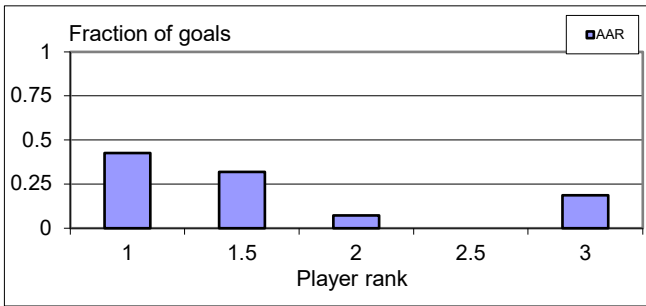

Player points since 2006

Summer 2025

October 23, 2025

Name	Games	Goals	Asists	Points/Game	Name	Games	Goals	Asists	Points/Game	Name	Games	Goals	Asists	Points/Game
Ahlquist S.	203	62	84	0.72	Gilson T.	535	133	183	0.59	Nesbitt R.	178	17	49	0.37
Baalrud S.	39	25	12	0.95	Grant J.	181	9	40	0.27	Nilsson J.	137	101	90	1.39
Ball S.	225	272	168	1.96	Grantham L.	842	405	419	0.98	O'Brien C.	396	46	162	0.53
Barden A.	43	4	5	0.21	Greene S.	374	0	0	0.00	O'Brien M.	379	320	316	1.68
Barnes J.	683	0	14	0.02	Gregory A.	722	128	209	0.47	Opsahl Jeff	415	199	217	1.00
Barnes P.	911	217	366	0.64	Gregory E.	312	59	104	0.52	Oxender A.	177	93	82	0.99
Barry J.	50	13	26	0.78	Hall E.	272	166	139	1.12	Parks C.	149	0	6	0.04
Bartolacci A.	56	24	17	0.73	Hattie M.	19	11	23	1.79	Paterson A.	265	34	73	0.40
Blackburn R.	315	78	101	0.57	Heald D.	223	14	44	0.26	Pawlowski B.	238	84	64	0.62
Bogard S.	795	249	281	0.67	Hescheles D.	239	88	77	0.69	Peal D.	466	42	95	0.29
Bonkowski C.	101	85	71	1.54	Holmstrom E.	331	200	142	1.03	Perkins T.	236	128	108	1.00
Boutin J.	716	176	259	0.61	Hula A.	94	5	10	0.16	Perry B.	571	295	405	1.23
Carlson C.	225	179	127	1.36	Huntzicker D.	364	448	278	1.99	Peterson S.	367	151	191	0.93
Church M.	239	65	97	0.68	Hutton C.	237	48	59	0.45	Pokorney M.	807	592	462	1.31
Ciatti A.	119	0	0	0.00	Ideson R.	14	5	10	1.07	Porter J.	180	148	91	1.33
Cieciak C.	436	1	9	0.02	Jefferson D.	172	90	65	0.90	Reinholt S.	645	70	159	0.36
Clavier A.	329	136	153	0.88	Jilek J.	56	34	26	1.07	Reyes P.	620	150	171	0.52
Copp A.	396	22	155	0.45	Joffe Bryan	60	16	18	0.57	Roberts J.	461	95	187	0.61
Crawford M.	190	83	93	0.93	Joffe E.	443	421	252	1.52	Rouse C.	194	12	40	0.27
Crichton J.	787	250	284	0.68	Joffe M.	440	232	300	1.21	Sarosi M.	770	177	222	0.52
Daum K.	39	0	0	0.00	Johnson A.	758	15	148	0.22	Schroeder D.	603	2	6	0.01
DeWolfe S.	870	74	198	0.31	Kessler S.	377	74	93	0.44	Schueler D.	600	86	210	0.49
DeWolfe T.	418	166	183	0.83	Klempay T.	17	9	9	1.06	Stefan A.	414	57	79	0.33
Dickinson G.	127	85	57	1.12	Kless J.	492	77	127	0.41	Stevens D.	196	158	121	1.42
Dillen K.	84	15	24	0.46	Kroll J.	866	443	436	1.02	Stoller C.	175	0	0	0.00
Edwards S.	216	28	70	0.45	Langrock E.	78	12	25	0.47	Talusan P.	137	21	24	0.33
Ellies B.	302	110	102	0.70	Larson E.	163	77	84	0.99	Teeter J.	162	17	41	0.36
Erps R.	346	29	71	0.29	Lobdell G.	340	57	91	0.44	Udager A.	103	27	44	0.69
Erps S.	770	652	490	1.48	Lynn K.	58	6	7	0.22	Vaughn C.	303	135	112	0.82
Fisher J.	726	13	155	0.23	Macgillivray C.	650	79	167	0.38	Verburg A.	203	0	0	0.00
Fitzpatrick M.	482	248	210	0.95	Maltese C.	77	64	44	1.40	Waltz S.	203	59	45	0.51
Forward J.	689	241	315	0.81	McBride R.	177	53	64	0.66	Weiler C.	145	77	75	1.05
Foster D.	505	332	253	1.16	McClelland J.	873	108	294	0.46	Weiler M.	65	0	0	0.00
Foster M.	486	40	95	0.28	Milliken S.	149	16	14	0.20	Wells S.	173	98	65	0.94
Frantzeskakis P.	725	84	227	0.43	Montalban A.	76	51	56	1.41	Wilkins F.	158	21	26	0.30
Frusti P.	199	185	119	1.53	Nalepa A.	211	28	64	0.44	Wilson Ken	345	64	93	0.46
Gal J.	170	226	153	2.23	Navarre G.	613	164	174	0.55					

*Games = Total number of possible games played starting in September 2006 including games played as a substitute.

Goals by Ranking

Summer 2025

October 23, 2025

Goals are normalized by the number of players at each rank level.