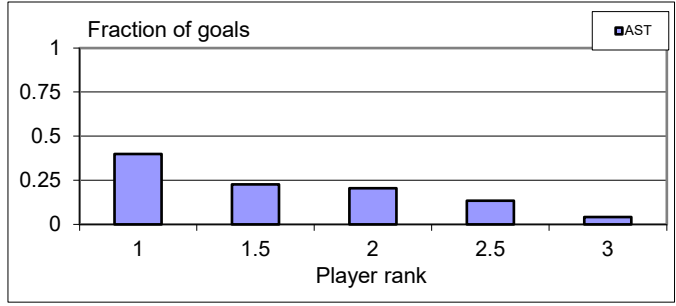

Player points since 2006

Summer 2025

October 23, 2025

Name	Games	Goals	Asists	Points/Game	Name	Games	Goals	Asists	Points/Game	Name	Games	Goals	Asists	Points/Game
Ahlquist S.	203	62	84	0.72	Gilson T.	535	133	183	0.59	Nesbitt R.	178	17	49	0.37
Baalrud S.	39	25	12	0.95	Grant J.	181	9	40	0.27	Nilsson J.	137	101	90	1.39
Ball S.	225	272	168	1.96	Grantham L.	842	405	419	0.98	O'Brien C.	396	46	162	0.53
Barden A.	43	4	5	0.21	Greene S.	374	0	0	0.00	O'Brien M.	379	320	316	1.68
Barnes J.	683	0	14	0.02	Gregory A.	722	128	209	0.47	Opsahl Jeff	415	199	217	1.00
Barnes P.	911	217	366	0.64	Gregory E.	312	59	104	0.52	Oxender A.	177	93	82	0.99
Barry J.	50	13	26	0.78	Hall E.	272	166	139	1.12	Parks C.	149	0	6	0.04
Bartolacci A.	56	24	17	0.73	Hattie M.	19	11	23	1.79	Paterson A.	265	34	73	0.40
Blackburn R.	315	78	101	0.57	Heald D.	223	14	44	0.26	Pawlowski B.	238	84	64	0.62
Bogard S.	795	249	281	0.67	Hescheles D.	239	88	77	0.69	Peal D.	466	42	95	0.29
Bonkowski C.	101	85	71	1.54	Holmstrom E.	331	200	142	1.03	Perkins T.	236	128	108	1.00
Boutin J.	716	176	259	0.61	Hula A.	94	5	10	0.16	Perry B.	571	295	405	1.23
Carlson C.	225	179	127	1.36	Huntzicker D.	364	448	278	1.99	Peterson S.	367	151	191	0.93
Church M.	239	65	97	0.68	Hutton C.	237	48	59	0.45	Pokorney M.	807	592	462	1.31
Ciatti A.	119	0	0	0.00	Ideson R.	14	5	10	1.07	Porter J.	180	148	91	1.33
Cieciak C.	436	1	9	0.02	Jefferson D.	172	90	65	0.90	Reinholt S.	645	70	159	0.36
Clavier A.	329	136	153	0.88	Jilek J.	56	34	26	1.07	Reyes P.	620	150	171	0.52
Copp A.	396	22	155	0.45	Joffe Bryan	60	16	18	0.57	Roberts J.	461	95	187	0.61
Crawford M.	190	83	93	0.93	Joffe E.	443	421	252	1.52	Rouse C.	194	12	40	0.27
Crichton J.	787	250	284	0.68	Joffe M.	440	232	300	1.21	Sarosi M.	770	177	222	0.52
Daum K.	39	0	0	0.00	Johnson A.	758	15	148	0.22	Schroeder D.	603	2	6	0.01
DeWolfe S.	870	74	198	0.31	Kessler S.	377	74	93	0.44	Schueler D.	600	86	210	0.49
DeWolfe T.	418	166	183	0.83	Klempay T.	17	9	9	1.06	Stefan A.	414	57	79	0.33
Dickinson G.	127	85	57	1.12	Kless J.	492	77	127	0.41	Stevens D.	196	158	121	1.42
Dillen K.	84	15	24	0.46	Kroll J.	866	443	436	1.02	Stoller C.	175	0	0	0.00
Edwards S.	216	28	70	0.45	Langrock E.	78	12	25	0.47	Talusan P.	137	21	24	0.33
Ellies B.	302	110	102	0.70	Larson E.	163	77	84	0.99	Teeter J.	162	17	41	0.36
Erps R.	346	29	71	0.29	Lobdell G.	340	57	91	0.44	Udager A.	103	27	44	0.69
Erps S.	770	652	490	1.48	Lynn K.	58	6	7	0.22	Vaughn C.	303	135	112	0.82
Fisher J.	726	13	155	0.23	Macgillivray C.	650	79	167	0.38	Verburg A.	203	0	0	0.00
Fitzpatrick M.	482	248	210	0.95	Maltese C.	77	64	44	1.40	Waltz S.	203	59	45	0.51
Forward J.	689	241	315	0.81	McBride R.	177	53	64	0.66	Weiler C.	145	77	75	1.05
Foster D.	505	332	253	1.16	McClelland J.	873	108	294	0.46	Weiler M.	65	0	0	0.00
Foster M.	486	40	95	0.28	Milliken S.	149	16	14	0.20	Wells S.	173	98	65	0.94
Frantzeskakis P.	725	84	227	0.43	Montalban A.	76	51	56	1.41	Wilkins F.	158	21	26	0.30
Frusti P.	199	185	119	1.53	Nalepa A.	211	28	64	0.44	Wilson Ken	345	64	93	0.46
Gal J.	170	226	153	2.23	Navarre G.	613	164	174	0.55					

*Games = Total number of possible games played starting in September 2006 including games played as a substitute.

Goals by Ranking

Summer 2025

October 23, 2025

Goals are normalized by the number of players at each rank level.