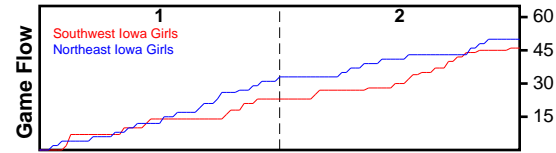

# Southwest Iowa Girls

3/28/26 Southwest Iowa Girls at Northeast Iowa Girls

	1	2	T
Southwest Iowa	23	23	46
Northeast Iowa	33	17	50

#	Name	G	MIN	PTS	FGM	FGA	FG%	2PM	2PA	2P%	3PM	3PA	3P%	FTM	FTA	FT%	OREB	DREB	REB	AST	STL	DFL	BLK	TO	PF	PM	CHG	A/T	GmSc
4	Elsa Tiefenthaler	1	36	0	0	0	-	-	-	-	-	-	-	-	-	-	-	-	0	-	-	-	-	-	-	-4	-	-	0.0
10	Jayla Williams	1	36	0	0	0	-	-	-	-	-	-	-	-	-	-	-	-	0	-	-	-	-	-	-	-4	-	-	0.0
12	Macy Camito	1	36	9	3	3	1.000	2	2	1.000	1	1	1.000	2	5	0.400	-	-	0	-	-	-	-	-	-	-4	-	-	6.9
14	Leah Brauch	1	36	6	2	2	1.000	-	-	-	2	2	1.000	-	-	-	-	-	0	-	-	-	-	-	-4	-	-	5.4	
20	Addy Oetker	1	36	2	0	0	-	-	-	-	-	-	-	2	2	1.000	-	-	0	-	-	-	-	-	-	-4	-	-	2.0
22	Izzy Eisbach	1	-	4	1	1	1.000	1	1	1.000	-	-	-	2	2	1.000	-	-	0	-	-	-	-	-	-	-	-	-	3.7
24	Anna Hart	1	-	0	0	0	-	-	-	-	-	-	-	-	-	-	-	-	0	-	-	-	-	1	-	-	-	-0.4	
30	Avrie Fagan	-	-	2	1	1	1.000	1	1	1.000	-	-	-	-	-	-	-	-	0	-	-	-	-	-	-	-	-	-	-
32	Avah Underwood	1	-	8	3	3	1.000	3	3	1.000	-	-	-	2	3	0.667	-	-	0	-	-	-	-	-	1	-	-	-	6.3
34	Ellie Muller	1	-	10	4	4	1.000	4	4	1.000	-	-	-	2	2	1.000	-	-	0	-	-	-	-	-	1	-	-	-	8.4
40	Camdyn Richter	1	-	3	1	1	1.000	1	1	1.000	-	-	-	1	4	0.250	-	-	0	-	-	-	-	-	-	-	-	-	1.5
42	Ainsley Kiene	1	-	2	1	1	1.000	1	1	1.000	-	-	-	-	-	-	-	-	0	-	-	-	-	1	-	-	-	1.3	
	TEAM	-	-	0	0	0	-	-	-	-	-	-	-	-	-	-	-	-	0	-	-	-	-	-	-	-	-	-	-
	<b>TOTALS</b>	<b>1</b>	<b>36</b>	<b>46</b>	<b>16</b>	<b>16</b>	<b>1.000</b>	<b>13</b>	<b>13</b>	<b>1.000</b>	<b>3</b>	<b>3</b>	<b>1.000</b>	<b>11</b>	<b>18</b>	<b>0.611</b>	<b>-</b>	<b>-</b>	<b>0</b>	<b>-</b>	<b>-</b>	<b>-</b>	<b>-</b>	<b>-</b>	<b>4</b>	<b>-4</b>	<b>-</b>	<b>-</b>	<b>36.8</b>