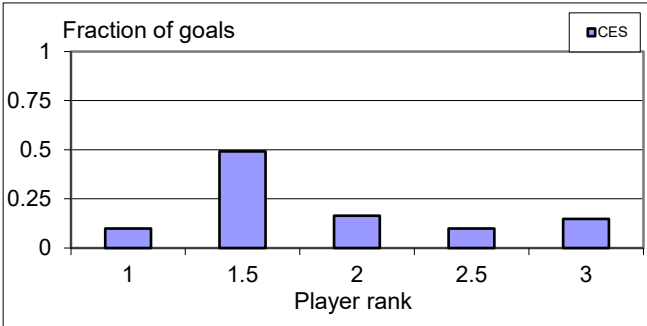

Player points since 2006

Winter 2024

December 20, 2024

Name	Games	Goals	Asists	Points/Game	Name	Games	Goals	Asists	Points/Game	Name	Games	Goals	Asists	Points/Game
Ahlquist S.	167	51	71	0.73	Gal J.	138	172	120	2.12	O'Brien C.	377	42	159	0.53
Baalrud S.	7	2	2	0.57	Gilson T.	519	133	176	0.60	O'Brien M.	347	295	295	1.70
Barden A.	8	0	1	0.13	Grant J.	152	8	40	0.32	Opsahl Jeff	386	194	214	1.06
Barnes J.	652	0	14	0.02	Grantham L.	808	399	414	1.01	Oxender A.	148	74	67	0.95
Barnes P.	875	213	360	0.65	Greene S.	339	0	0	0.00	Parks C.	114	0	6	0.05
Barry J.	27	9	20	1.07	Gregory A.	693	124	206	0.48	Paterson A.	239	30	64	0.39
Bartolacci A.	26	13	7	0.77	Gregory E.	277	57	98	0.56	Pawlowski B.	201	69	57	0.63
Blackburn R.	278	77	93	0.61	Grenham R.	347	40	86	0.36	Peal D.	428	39	91	0.30
Bogard S.	762	242	275	0.68	Hall E.	244	156	131	1.18	Perkins T.	204	109	93	0.99
Bonkowski C.	72	64	55	1.65	Heald D.	189	9	37	0.24	Perry B.	542	287	398	1.26
Bourne B.	48	17	25	0.88	Hescheles D.	212	82	64	0.69	Peterson S.	341	146	179	0.95
Boutin J.	684	172	250	0.62	Hula A.	64	4	8	0.19	Pokorney M.	777	574	442	1.31
Carlson C.	197	157	113	1.37	Huntzicker D.	329	415	253	2.03	Porter J.	151	135	79	1.42
Church M.	209	56	86	0.68	Jefferson D.	137	77	53	0.95	Reinholt S.	617	70	157	0.37
Ciatti A.	90	0	0	0.00	Jilek J.	25	18	13	1.24	Rensberger T.	565	23	96	0.21
Cieciak C.	398	1	7	0.02	Joffe Bryan	26	8	10	0.69	Reyes P.	586	143	164	0.52
Clavier A.	294	132	142	0.93	Joffe E.	415	395	243	1.54	Roberts J.	445	92	186	0.62
Conley J.	164	34	25	0.36	Joffe M.	406	225	287	1.26	Rouse C.	160	12	34	0.29
Copp A.	369	20	144	0.44	Johnson A.	730	15	146	0.22	Sarosi M.	739	173	219	0.53
Crawford M.	164	76	74	0.91	Jordan N.	24	17	13	1.25	Schroeder D.	567	2	6	0.01
Crichton J.	757	247	279	0.69	Kessler S.	342	63	83	0.43	Schueler D.	567	83	200	0.50
Daum K.	8	0	0	0.00	Kless J.	455	71	120	0.42	Stefan A.	378	55	70	0.33
DeWolfe S.	834	71	197	0.32	Kroll J.	832	438	430	1.04	Stevens D.	157	128	99	1.45
DeWolfe T.	387	163	174	0.87	Langrock E.	45	5	11	0.36	Stoller C.	144	0	0	0.00
Dickinson G.	95	57	39	1.01	Larson E.	136	64	71	0.99	Sturgeon R.	689	160	231	0.57
Dillen K.	55	9	21	0.55	Lobdell G.	319	53	90	0.45	Talusan P.	108	21	20	0.38
Edwards S.	191	27	64	0.48	Lynn K.	25	4	2	0.24	Teeter J.	131	15	34	0.37
Ellies B.	267	100	91	0.72	Macgillivray C.	618	79	164	0.39	Udager A.	67	24	31	0.82
Erps R.	315	28	68	0.30	Maltese C.	45	44	30	1.64	Vaughn C.	273	129	105	0.86
Erps S.	733	626	472	1.50	McBride R.	160	49	56	0.66	Verburg A.	174	0	0	0.00
Fisher J.	697	12	154	0.24	McClelland J.	840	107	285	0.47	Waltz S.	167	50	38	0.53
Fitzpatrick M.	451	238	202	0.98	Milliken S.	118	12	11	0.19	Weiler C.	109	56	51	0.98
Forward J.	667	236	309	0.82	Montalban A.	44	30	35	1.48	Weiler M.	28	0	0	0.00
Foster D.	477	323	244	1.19	Nalepa A.	178	25	55	0.45	Wells S.	137	73	55	0.93
Foster M.	455	40	87	0.28	Navarre G.	582	163	173	0.58	Wilkins F.	134	20	26	0.34
Frantzeskakis P.	692	78	221	0.43	Nesbitt R.	152	15	44	0.39	Wilson Ken	311	60	88	0.48
Frusti P.	177	173	107	1.58	Nilsson J.	105	75	72	1.40					

*Games = Total number of possible games played starting in September 2006 including games played as a substitute.

Goals by Ranking

Winter 2024

December 20, 2024

Goals are normalized by the number of players at each rank level.