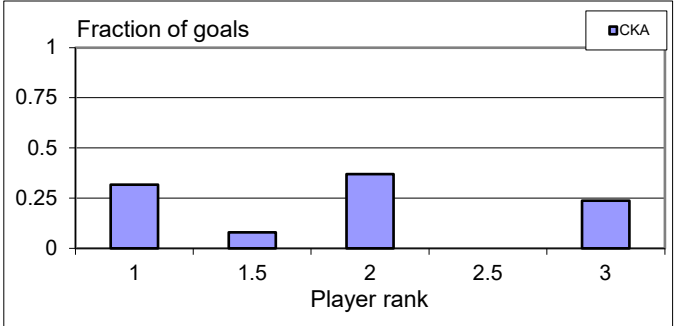

Player points since 2006

Winter 2024

December 20, 2024

Name	Games	Goals	Asists	Points/Game	Name	Games	Goals	Asists	Points/Game	Name	Games	Goals	Asists	Points/Game
Ahlquist S.	167	51	71	0.73	Gal J.	138	172	120	2.12	O'Brien C.	377	42	159	0.53
Baalrud S.	7	2	2	0.57	Gilson T.	519	133	176	0.60	O'Brien M.	347	295	295	1.70
Barden A.	8	0	1	0.13	Grant J.	152	8	40	0.32	Opsahl Jeff	386	194	214	1.06
Barnes J.	652	0	14	0.02	Grantham L.	808	399	414	1.01	Oxender A.	148	74	67	0.95
Barnes P.	875	213	360	0.65	Greene S.	339	0	0	0.00	Parks C.	114	0	6	0.05
Barry J.	27	9	20	1.07	Gregory A.	693	124	206	0.48	Paterson A.	239	30	64	0.39
Bartolacci A.	26	13	7	0.77	Gregory E.	277	57	98	0.56	Pawlowski B.	201	69	57	0.63
Blackburn R.	278	77	93	0.61	Grenham R.	347	40	86	0.36	Peal D.	428	39	91	0.30
Bogard S.	762	242	275	0.68	Hall E.	244	156	131	1.18	Perkins T.	204	109	93	0.99
Bonkowski C.	72	64	55	1.65	Heald D.	189	9	37	0.24	Perry B.	542	287	398	1.26
Bourne B.	48	17	25	0.88	Hescheles D.	212	82	64	0.69	Peterson S.	341	146	179	0.95
Boutin J.	684	172	250	0.62	Hula A.	64	4	8	0.19	Pokorney M.	777	574	442	1.31
Carlson C.	197	157	113	1.37	Huntzicker D.	329	415	253	2.03	Porter J.	151	135	79	1.42
Church M.	209	56	86	0.68	Jefferson D.	137	77	53	0.95	Reinholt S.	617	70	157	0.37
Ciatti A.	90	0	0	0.00	Jilek J.	25	18	13	1.24	Rensberger T.	565	23	96	0.21
Cieciak C.	398	1	7	0.02	Joffe Bryan	26	8	10	0.69	Reyes P.	586	143	164	0.52
Clavier A.	294	132	142	0.93	Joffe E.	415	395	243	1.54	Roberts J.	445	92	186	0.62
Conley J.	164	34	25	0.36	Joffe M.	406	225	287	1.26	Rouse C.	160	12	34	0.29
Copp A.	369	20	144	0.44	Johnson A.	730	15	146	0.22	Sarosi M.	739	173	219	0.53
Crawford M.	164	76	74	0.91	Jordan N.	24	17	13	1.25	Schroeder D.	567	2	6	0.01
Crichton J.	757	247	279	0.69	Kessler S.	342	63	83	0.43	Schueler D.	567	83	200	0.50
Daum K.	8	0	0	0.00	Kless J.	455	71	120	0.42	Stefan A.	378	55	70	0.33
DeWolfe S.	834	71	197	0.32	Kroll J.	832	438	430	1.04	Stevens D.	157	128	99	1.45
DeWolfe T.	387	163	174	0.87	Langrock E.	45	5	11	0.36	Stoller C.	144	0	0	0.00
Dickinson G.	95	57	39	1.01	Larson E.	136	64	71	0.99	Sturgeon R.	689	160	231	0.57
Dillen K.	55	9	21	0.55	Lobdell G.	319	53	90	0.45	Talusan P.	108	21	20	0.38
Edwards S.	191	27	64	0.48	Lynn K.	25	4	2	0.24	Teeter J.	131	15	34	0.37
Ellies B.	267	100	91	0.72	Macgillivray C.	618	79	164	0.39	Udager A.	67	24	31	0.82
Erps R.	315	28	68	0.30	Maltese C.	45	44	30	1.64	Vaughn C.	273	129	105	0.86
Erps S.	733	626	472	1.50	McBride R.	160	49	56	0.66	Verburg A.	174	0	0	0.00
Fisher J.	697	12	154	0.24	McClelland J.	840	107	285	0.47	Waltz S.	167	50	38	0.53
Fitzpatrick M.	451	238	202	0.98	Milliken S.	118	12	11	0.19	Weiler C.	109	56	51	0.98
Forward J.	667	236	309	0.82	Montalban A.	44	30	35	1.48	Weiler M.	28	0	0	0.00
Foster D.	477	323	244	1.19	Nalepa A.	178	25	55	0.45	Wells S.	137	73	55	0.93
Foster M.	455	40	87	0.28	Navarre G.	582	163	173	0.58	Wilkins F.	134	20	26	0.34
Frantzeskakis P.	692	78	221	0.43	Nesbitt R.	152	15	44	0.39	Wilson Ken	311	60	88	0.48
Frusti P.	177	173	107	1.58	Nilsson J.	105	75	72	1.40					

*Games = Total number of possible games played starting in September 2006 including games played as a substitute.

Goals by Ranking

Winter 2024

December 20, 2024

Goals are normalized by the number of players at each rank level.