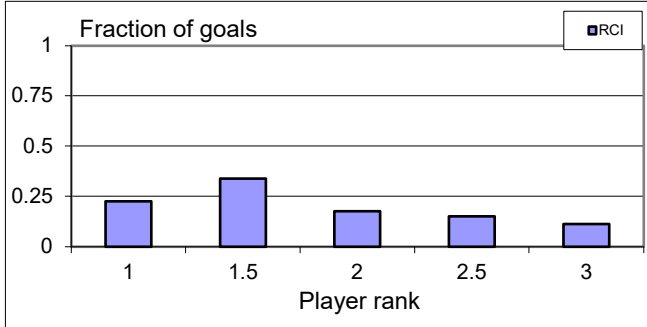

Player points since 2006

Winter 2024

December 20, 2024

Name	Games	Goals	Asists	Points/Game	Name	Games	Goals	Asists	Points/Game	Name	Games	Goals	Asists	Points/Game
Ahlquist S.	167	51	71	0.73	Gal J.	138	172	120	2.12	O'Brien C.	377	42	159	0.53
Baalrud S.	7	2	2	0.57	Gilson T.	519	133	176	0.60	O'Brien M.	347	295	295	1.70
Barden A.	8	0	1	0.13	Grant J.	152	8	40	0.32	Opsahl Jeff	386	194	214	1.06
Barnes J.	652	0	14	0.02	Grantham L.	808	399	414	1.01	Oxender A.	148	74	67	0.95
Barnes P.	875	213	360	0.65	Greene S.	339	0	0	0.00	Parks C.	114	0	6	0.05
Barry J.	27	9	20	1.07	Gregory A.	693	124	206	0.48	Paterson A.	239	30	64	0.39
Bartolacci A.	26	13	7	0.77	Gregory E.	277	57	98	0.56	Pawlowski B.	201	69	57	0.63
Blackburn R.	278	77	93	0.61	Grenham R.	347	40	86	0.36	Peal D.	428	39	91	0.30
Bogard S.	762	242	275	0.68	Hall E.	244	156	131	1.18	Perkins T.	204	109	93	0.99
Bonkowski C.	72	64	55	1.65	Heald D.	189	9	37	0.24	Perry B.	542	287	398	1.26
Bourne B.	48	17	25	0.88	Hescheles D.	212	82	64	0.69	Peterson S.	341	146	179	0.95
Boutin J.	684	172	250	0.62	Hula A.	64	4	8	0.19	Pokorney M.	777	574	442	1.31
Carlson C.	197	157	113	1.37	Huntzicker D.	329	415	253	2.03	Porter J.	151	135	79	1.42
Church M.	209	56	86	0.68	Jefferson D.	137	77	53	0.95	Reinholt S.	617	70	157	0.37
Ciatti A.	90	0	0	0.00	Jilek J.	25	18	13	1.24	Rensberger T.	565	23	96	0.21
Cieciak C.	398	1	7	0.02	Joffe Bryan	26	8	10	0.69	Reyes P.	586	143	164	0.52
Clavier A.	294	132	142	0.93	Joffe E.	415	395	243	1.54	Roberts J.	445	92	186	0.62
Conley J.	164	34	25	0.36	Joffe M.	406	225	287	1.26	Rouse C.	160	12	34	0.29
Copp A.	369	20	144	0.44	Johnson A.	730	15	146	0.22	Sarosi M.	739	173	219	0.53
Crawford M.	164	76	74	0.91	Jordan N.	24	17	13	1.25	Schroeder D.	567	2	6	0.01
Crichton J.	757	247	279	0.69	Kessler S.	342	63	83	0.43	Schueler D.	567	83	200	0.50
Daum K.	8	0	0	0.00	Kless J.	455	71	120	0.42	Stefan A.	378	55	70	0.33
DeWolfe S.	834	71	197	0.32	Kroll J.	832	438	430	1.04	Stevens D.	157	128	99	1.45
DeWolfe T.	387	163	174	0.87	Langrock E.	45	5	11	0.36	Stoller C.	144	0	0	0.00
Dickinson G.	95	57	39	1.01	Larson E.	136	64	71	0.99	Sturgeon R.	689	160	231	0.57
Dillen K.	55	9	21	0.55	Lobdell G.	319	53	90	0.45	Talusan P.	108	21	20	0.38
Edwards S.	191	27	64	0.48	Lynn K.	25	4	2	0.24	Teeter J.	131	15	34	0.37
Ellies B.	267	100	91	0.72	Macgillivray C.	618	79	164	0.39	Udager A.	67	24	31	0.82
Erps R.	315	28	68	0.30	Maltese C.	45	44	30	1.64	Vaughn C.	273	129	105	0.86
Erps S.	733	626	472	1.50	McBride R.	160	49	56	0.66	Verburg A.	174	0	0	0.00
Fisher J.	697	12	154	0.24	McClelland J.	840	107	285	0.47	Waltz S.	167	50	38	0.53
Fitzpatrick M.	451	238	202	0.98	Milliken S.	118	12	11	0.19	Weiler C.	109	56	51	0.98
Forward J.	667	236	309	0.82	Montalban A.	44	30	35	1.48	Weiler M.	28	0	0	0.00
Foster D.	477	323	244	1.19	Nalepa A.	178	25	55	0.45	Wells S.	137	73	55	0.93
Foster M.	455	40	87	0.28	Navarre G.	582	163	173	0.58	Wilkins F.	134	20	26	0.34
Frantzeskakis P.	692	78	221	0.43	Nesbitt R.	152	15	44	0.39	Wilson Ken	311	60	88	0.48
Frusti P.	177	173	107	1.58	Nilsson J.	105	75	72	1.40					

*Games = Total number of possible games played starting in September 2006 including games played as a substitute.

Goals by Ranking

Winter 2024

December 20, 2024

Goals are normalized by the number of players at each rank level.