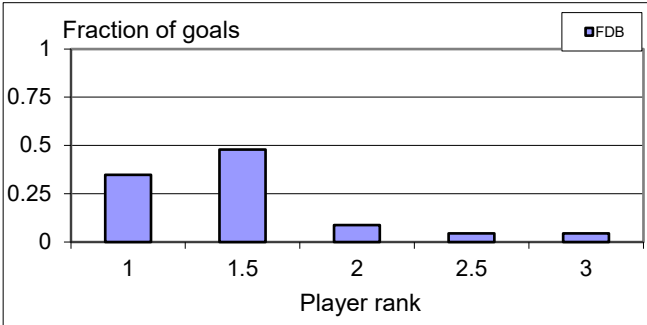

Player points since 2006

Winter 2024

December 20, 2024

Name	Games	Goals	Asists	Points/Game	Name	Games	Goals	Asists	Points/Game	Name	Games	Goals	Asists	Points/Game
Ahlquist S.	167	51	71	0.73	Gal J.	138	172	120	2.12	O'Brien C.	377	42	159	0.53
Baalrud S.	7	2	2	0.57	Gilson T.	519	133	176	0.60	O'Brien M.	347	295	295	1.70
Barden A.	8	0	1	0.13	Grant J.	152	8	40	0.32	Opsahl Jeff	386	194	214	1.06
Barnes J.	652	0	14	0.02	Grantham L.	808	399	414	1.01	Oxender A.	148	74	67	0.95
Barnes P.	875	213	360	0.65	Greene S.	339	0	0	0.00	Parks C.	114	0	6	0.05
Barry J.	27	9	20	1.07	Gregory A.	693	124	206	0.48	Paterson A.	239	30	64	0.39
Bartolacci A.	26	13	7	0.77	Gregory E.	277	57	98	0.56	Pawlowski B.	201	69	57	0.63
Blackburn R.	278	77	93	0.61	Grenham R.	347	40	86	0.36	Peal D.	428	39	91	0.30
Bogard S.	762	242	275	0.68	Hall E.	244	156	131	1.18	Perkins T.	204	109	93	0.99
Bonkowski C.	72	64	55	1.65	Heald D.	189	9	37	0.24	Perry B.	542	287	398	1.26
Bourne B.	48	17	25	0.88	Hescheles D.	212	82	64	0.69	Peterson S.	341	146	179	0.95
Boutin J.	684	172	250	0.62	Hula A.	64	4	8	0.19	Pokorney M.	777	574	442	1.31
Carlson C.	197	157	113	1.37	Huntzicker D.	329	415	253	2.03	Porter J.	151	135	79	1.42
Church M.	209	56	86	0.68	Jefferson D.	137	77	53	0.95	Reinholt S.	617	70	157	0.37
Ciatti A.	90	0	0	0.00	Jilek J.	25	18	13	1.24	Rensberger T.	565	23	96	0.21
Cieciak C.	398	1	7	0.02	Joffe Bryan	26	8	10	0.69	Reyes P.	586	143	164	0.52
Clavier A.	294	132	142	0.93	Joffe E.	415	395	243	1.54	Roberts J.	445	92	186	0.62
Conley J.	164	34	25	0.36	Joffe M.	406	225	287	1.26	Rouse C.	160	12	34	0.29
Copp A.	369	20	144	0.44	Johnson A.	730	15	146	0.22	Sarosi M.	739	173	219	0.53
Crawford M.	164	76	74	0.91	Jordan N.	24	17	13	1.25	Schroeder D.	567	2	6	0.01
Crichton J.	757	247	279	0.69	Kessler S.	342	63	83	0.43	Schueler D.	567	83	200	0.50
Daum K.	8	0	0	0.00	Kless J.	455	71	120	0.42	Stefan A.	378	55	70	0.33
DeWolfe S.	834	71	197	0.32	Kroll J.	832	438	430	1.04	Stevens D.	157	128	99	1.45
DeWolfe T.	387	163	174	0.87	Langrock E.	45	5	11	0.36	Stoller C.	144	0	0	0.00
Dickinson G.	95	57	39	1.01	Larson E.	136	64	71	0.99	Sturgeon R.	689	160	231	0.57
Dillen K.	55	9	21	0.55	Lobdell G.	319	53	90	0.45	Talusan P.	108	21	20	0.38
Edwards S.	191	27	64	0.48	Lynn K.	25	4	2	0.24	Teeter J.	131	15	34	0.37
Ellies B.	267	100	91	0.72	Macgillivray C.	618	79	164	0.39	Udager A.	67	24	31	0.82
Erps R.	315	28	68	0.30	Maltese C.	45	44	30	1.64	Vaughn C.	273	129	105	0.86
Erps S.	733	626	472	1.50	McBride R.	160	49	56	0.66	Verburg A.	174	0	0	0.00
Fisher J.	697	12	154	0.24	McClelland J.	840	107	285	0.47	Waltz S.	167	50	38	0.53
Fitzpatrick M.	451	238	202	0.98	Milliken S.	118	12	11	0.19	Weiler C.	109	56	51	0.98
Forward J.	667	236	309	0.82	Montalban A.	44	30	35	1.48	Weiler M.	28	0	0	0.00
Foster D.	477	323	244	1.19	Nalepa A.	178	25	55	0.45	Wells S.	137	73	55	0.93
Foster M.	455	40	87	0.28	Navarre G.	582	163	173	0.58	Wilkins F.	134	20	26	0.34
Frantzeskakis P.	692	78	221	0.43	Nesbitt R.	152	15	44	0.39	Wilson Ken	311	60	88	0.48
Frusti P.	177	173	107	1.58	Nilsson J.	105	75	72	1.40					

*Games = Total number of possible games played starting in September 2006 including games played as a substitute.

Goals by Ranking

Winter 2024

December 20, 2024

Goals are normalized by the number of players at each rank level.