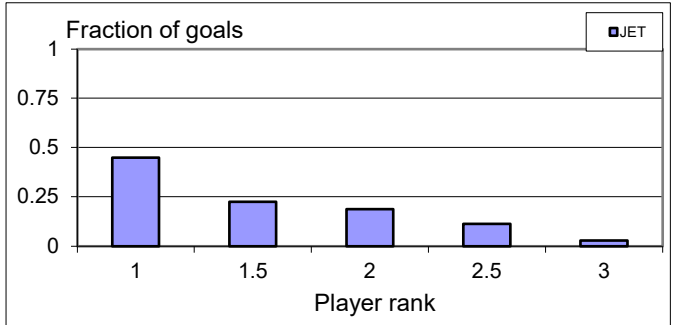

Player points since 2006

Winter 2024
January 30, 2025

Name	Games	Goals	Asists	Points/Game	Name	Games	Goals	Asists	Points/Game	Name	Games	Goals	Asists	Points/Game
Ahlquist S.	171	51	72	0.72	Gal J.	142	183	123	2.15	O'Brien C.	379	43	159	0.53
Baalrud S.	11	3	3	0.55	Gilson T.	523	133	178	0.59	O'Brien M.	351	302	297	1.71
Barden A.	12	1	1	0.17	Grant J.	156	8	40	0.31	Opsahl Jeff	390	194	214	1.05
Barnes J.	656	0	14	0.02	Grantham L.	812	399	414	1.00	Oxender A.	150	75	67	0.95
Barnes P.	879	213	360	0.65	Greene S.	342	0	0	0.00	Parks C.	117	0	6	0.05
Barry J.	30	9	20	0.97	Gregory A.	695	124	206	0.47	Paterson A.	243	30	64	0.39
Bartolacci A.	30	16	7	0.77	Gregory E.	281	58	99	0.56	Pawlowski B.	205	71	57	0.62
Blackburn R.	282	77	93	0.60	Grenham R.	351	40	87	0.36	Peal D.	432	39	91	0.30
Bogard S.	766	242	277	0.68	Hall E.	247	158	132	1.17	Perkins T.	208	109	94	0.98
Bonkowski C.	75	64	55	1.59	Heald D.	192	10	39	0.26	Perry B.	546	288	399	1.26
Bourne B.	51	17	30	0.92	Hescheles D.	213	82	64	0.69	Peterson S.	344	147	179	0.95
Boutin J.	687	174	250	0.62	Hula A.	68	4	9	0.19	Pokorney M.	781	576	443	1.30
Carlson C.	201	161	118	1.39	Huntzicker D.	332	420	254	2.03	Porter J.	153	135	80	1.41
Church M.	212	58	86	0.68	Jefferson D.	141	77	54	0.93	Reinholt S.	621	70	157	0.37
Ciatti A.	93	0	0	0.00	Jilek J.	28	19	13	1.14	Rensberger T.	568	23	96	0.21
Cieciak C.	402	1	7	0.02	Joffe Bryan	29	8	11	0.66	Reyes P.	589	143	165	0.52
Clavier A.	297	132	144	0.93	Joffe E.	418	397	243	1.53	Roberts J.	445	92	186	0.62
Conley J.	168	34	25	0.35	Joffe M.	410	228	289	1.26	Rouse C.	163	12	34	0.28
Copp A.	370	20	144	0.44	Johnson A.	733	15	146	0.22	Sarosi M.	743	174	219	0.53
Crawford M.	166	76	75	0.91	Jordan N.	28	22	17	1.39	Schroeder D.	570	2	6	0.01
Crichton J.	760	248	279	0.69	Kessler S.	346	64	85	0.43	Schueler D.	571	83	201	0.50
Daum K.	12	0	0	0.00	Kless J.	459	70	122	0.42	Stefan A.	382	55	70	0.33
DeWolfe S.	836	71	197	0.32	Kroll J.	836	440	430	1.04	Stevens D.	161	133	104	1.47
DeWolfe T.	389	163	175	0.87	Langrock E.	48	5	12	0.35	Stoller C.	148	0	0	0.00
Dickinson G.	99	58	41	1.00	Larson E.	140	66	74	1.00	Sturgeon R.	692	161	231	0.57
Dillen K.	57	9	22	0.54	Lobdell G.	322	53	90	0.44	Talusan P.	111	21	20	0.37
Edwards S.	195	28	64	0.47	Lynn K.	29	5	2	0.24	Teeter J.	134	16	34	0.37
Ellies B.	271	102	94	0.72	Macgillivray C.	622	79	165	0.39	Udager A.	71	24	34	0.82
Erps R.	319	28	69	0.30	Maltese C.	48	46	31	1.60	Vaughn C.	276	131	106	0.86
Erps S.	737	627	474	1.49	McBride R.	163	49	59	0.66	Verburg A.	177	0	0	0.00
Fisher J.	700	12	154	0.24	McClelland J.	842	107	286	0.47	Waltz S.	170	51	38	0.52
Fitzpatrick M.	453	238	202	0.97	Milliken S.	121	12	11	0.19	Weiler C.	113	61	52	1.00
Forward J.	668	236	309	0.82	Montalban A.	47	30	39	1.47	Weiler M.	32	0	0	0.00
Foster D.	481	326	245	1.19	Nalepa A.	181	25	55	0.44	Wells S.	141	75	56	0.93
Foster M.	458	40	88	0.28	Navarre G.	586	163	174	0.58	Wilkins F.	135	20	26	0.34
Frantzeskakis P.	696	78	221	0.43	Nesbitt R.	154	16	44	0.39	Wilson Ken	315	60	89	0.47
Frusti P.	179	173	108	1.57	Nilsson J.	108	78	73	1.40					

*Games = Total number of possible games played starting in September 2006 including games played as a substitute.

Goals by Ranking

Winter 2024

January 30, 2025

Goals are normalized by the number of players at each rank level.