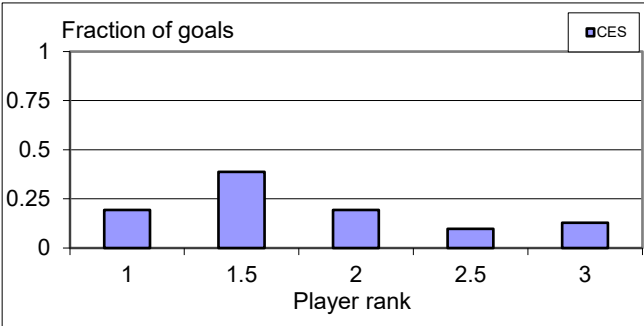

Player points since 2006

Winter 2024
January 30, 2025

Name	Games	Goals	Asists	Points/Game	Name	Games	Goals	Asists	Points/Game	Name	Games	Goals	Asists	Points/Game
Ahlquist S.	171	51	72	0.72	Gal J.	142	183	123	2.15	O'Brien C.	379	43	159	0.53
Baalrud S.	11	3	3	0.55	Gilson T.	523	133	178	0.59	O'Brien M.	351	302	297	1.71
Barden A.	12	1	1	0.17	Grant J.	156	8	40	0.31	Opsahl Jeff	390	194	214	1.05
Barnes J.	656	0	14	0.02	Grantham L.	812	399	414	1.00	Oxender A.	150	75	67	0.95
Barnes P.	879	213	360	0.65	Greene S.	342	0	0	0.00	Parks C.	117	0	6	0.05
Barry J.	30	9	20	0.97	Gregory A.	695	124	206	0.47	Paterson A.	243	30	64	0.39
Bartolacci A.	30	16	7	0.77	Gregory E.	281	58	99	0.56	Pawlowski B.	205	71	57	0.62
Blackburn R.	282	77	93	0.60	Grenham R.	351	40	87	0.36	Peal D.	432	39	91	0.30
Bogard S.	766	242	277	0.68	Hall E.	247	158	132	1.17	Perkins T.	208	109	94	0.98
Bonkowski C.	75	64	55	1.59	Heald D.	192	10	39	0.26	Perry B.	546	288	399	1.26
Bourne B.	51	17	30	0.92	Hescheles D.	213	82	64	0.69	Peterson S.	344	147	179	0.95
Boutin J.	687	174	250	0.62	Hula A.	68	4	9	0.19	Pokorney M.	781	576	443	1.30
Carlson C.	201	161	118	1.39	Huntzicker D.	332	420	254	2.03	Porter J.	153	135	80	1.41
Church M.	212	58	86	0.68	Jefferson D.	141	77	54	0.93	Reinholt S.	621	70	157	0.37
Ciatti A.	93	0	0	0.00	Jilek J.	28	19	13	1.14	Rensberger T.	568	23	96	0.21
Cieciak C.	402	1	7	0.02	Joffe Bryan	29	8	11	0.66	Reyes P.	589	143	165	0.52
Clavier A.	297	132	144	0.93	Joffe E.	418	397	243	1.53	Roberts J.	445	92	186	0.62
Conley J.	168	34	25	0.35	Joffe M.	410	228	289	1.26	Rouse C.	163	12	34	0.28
Copp A.	370	20	144	0.44	Johnson A.	733	15	146	0.22	Sarosi M.	743	174	219	0.53
Crawford M.	166	76	75	0.91	Jordan N.	28	22	17	1.39	Schroeder D.	570	2	6	0.01
Crichton J.	760	248	279	0.69	Kessler S.	346	64	85	0.43	Schueler D.	571	83	201	0.50
Daum K.	12	0	0	0.00	Kless J.	459	70	122	0.42	Stefan A.	382	55	70	0.33
DeWolfe S.	836	71	197	0.32	Kroll J.	836	440	430	1.04	Stevens D.	161	133	104	1.47
DeWolfe T.	389	163	175	0.87	Langrock E.	48	5	12	0.35	Stoller C.	148	0	0	0.00
Dickinson G.	99	58	41	1.00	Larson E.	140	66	74	1.00	Sturgeon R.	692	161	231	0.57
Dillen K.	57	9	22	0.54	Lobdell G.	322	53	90	0.44	Talusan P.	111	21	20	0.37
Edwards S.	195	28	64	0.47	Lynn K.	29	5	2	0.24	Teeter J.	134	16	34	0.37
Ellies B.	271	102	94	0.72	Macgillivray C.	622	79	165	0.39	Udager A.	71	24	34	0.82
Erps R.	319	28	69	0.30	Maltese C.	48	46	31	1.60	Vaughn C.	276	131	106	0.86
Erps S.	737	627	474	1.49	McBride R.	163	49	59	0.66	Verburg A.	177	0	0	0.00
Fisher J.	700	12	154	0.24	McClelland J.	842	107	286	0.47	Waltz S.	170	51	38	0.52
Fitzpatrick M.	453	238	202	0.97	Milliken S.	121	12	11	0.19	Weiler C.	113	61	52	1.00
Forward J.	668	236	309	0.82	Montalban A.	47	30	39	1.47	Weiler M.	32	0	0	0.00
Foster D.	481	326	245	1.19	Nalepa A.	181	25	55	0.44	Wells S.	141	75	56	0.93
Foster M.	458	40	88	0.28	Navarre G.	586	163	174	0.58	Wilkins F.	135	20	26	0.34
Frantzeskakis P.	696	78	221	0.43	Nesbitt R.	154	16	44	0.39	Wilson Ken	315	60	89	0.47
Frusti P.	179	173	108	1.57	Nilsson J.	108	78	73	1.40					

*Games = Total number of possible games played starting in September 2006 including games played as a substitute.

Goals by Ranking

Winter 2024

January 30, 2025

Goals are normalized by the number of players at each rank level.