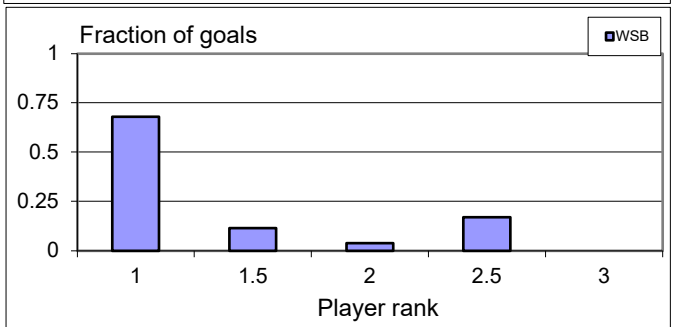

Player points since 2006

Winter 2024
January 30, 2025

Name	Games	Goals	Asists	Points/Game	Name	Games	Goals	Asists	Points/Game	Name	Games	Goals	Asists	Points/Game
Ahlquist S.	171	51	72	0.72	Gal J.	142	183	123	2.15	O'Brien C.	379	43	159	0.53
Baalrud S.	11	3	3	0.55	Gilson T.	523	133	178	0.59	O'Brien M.	351	302	297	1.71
Barden A.	12	1	1	0.17	Grant J.	156	8	40	0.31	Opsahl Jeff	390	194	214	1.05
Barnes J.	656	0	14	0.02	Grantham L.	812	399	414	1.00	Oxender A.	150	75	67	0.95
Barnes P.	879	213	360	0.65	Greene S.	342	0	0	0.00	Parks C.	117	0	6	0.05
Barry J.	30	9	20	0.97	Gregory A.	695	124	206	0.47	Paterson A.	243	30	64	0.39
Bartolacci A.	30	16	7	0.77	Gregory E.	281	58	99	0.56	Pawlowski B.	205	71	57	0.62
Blackburn R.	282	77	93	0.60	Grenham R.	351	40	87	0.36	Peal D.	432	39	91	0.30
Bogard S.	766	242	277	0.68	Hall E.	247	158	132	1.17	Perkins T.	208	109	94	0.98
Bonkowski C.	75	64	55	1.59	Heald D.	192	10	39	0.26	Perry B.	546	288	399	1.26
Bourne B.	51	17	30	0.92	Hescheles D.	213	82	64	0.69	Peterson S.	344	147	179	0.95
Boutin J.	687	174	250	0.62	Hula A.	68	4	9	0.19	Pokorney M.	781	576	443	1.30
Carlson C.	201	161	118	1.39	Huntzicker D.	332	420	254	2.03	Porter J.	153	135	80	1.41
Church M.	212	58	86	0.68	Jefferson D.	141	77	54	0.93	Reinholt S.	621	70	157	0.37
Ciatti A.	93	0	0	0.00	Jilek J.	28	19	13	1.14	Rensberger T.	568	23	96	0.21
Cieciak C.	402	1	7	0.02	Joffe Bryan	29	8	11	0.66	Reyes P.	589	143	165	0.52
Clavier A.	297	132	144	0.93	Joffe E.	418	397	243	1.53	Roberts J.	445	92	186	0.62
Conley J.	168	34	25	0.35	Joffe M.	410	228	289	1.26	Rouse C.	163	12	34	0.28
Copp A.	370	20	144	0.44	Johnson A.	733	15	146	0.22	Sarosi M.	743	174	219	0.53
Crawford M.	166	76	75	0.91	Jordan N.	28	22	17	1.39	Schroeder D.	570	2	6	0.01
Crichton J.	760	248	279	0.69	Kessler S.	346	64	85	0.43	Schueler D.	571	83	201	0.50
Daum K.	12	0	0	0.00	Kless J.	459	70	122	0.42	Stefan A.	382	55	70	0.33
DeWolfe S.	836	71	197	0.32	Kroll J.	836	440	430	1.04	Stevens D.	161	133	104	1.47
DeWolfe T.	389	163	175	0.87	Langrock E.	48	5	12	0.35	Stoller C.	148	0	0	0.00
Dickinson G.	99	58	41	1.00	Larson E.	140	66	74	1.00	Sturgeon R.	692	161	231	0.57
Dillen K.	57	9	22	0.54	Lobdell G.	322	53	90	0.44	Talusan P.	111	21	20	0.37
Edwards S.	195	28	64	0.47	Lynn K.	29	5	2	0.24	Teeter J.	134	16	34	0.37
Ellies B.	271	102	94	0.72	Macgillivray C.	622	79	165	0.39	Udager A.	71	24	34	0.82
Erps R.	319	28	69	0.30	Maltese C.	48	46	31	1.60	Vaughn C.	276	131	106	0.86
Erps S.	737	627	474	1.49	McBride R.	163	49	59	0.66	Verburg A.	177	0	0	0.00
Fisher J.	700	12	154	0.24	McClelland J.	842	107	286	0.47	Waltz S.	170	51	38	0.52
Fitzpatrick M.	453	238	202	0.97	Milliken S.	121	12	11	0.19	Weiler C.	113	61	52	1.00
Forward J.	668	236	309	0.82	Montalban A.	47	30	39	1.47	Weiler M.	32	0	0	0.00
Foster D.	481	326	245	1.19	Nalepa A.	181	25	55	0.44	Wells S.	141	75	56	0.93
Foster M.	458	40	88	0.28	Navarre G.	586	163	174	0.58	Wilkins F.	135	20	26	0.34
Frantzeskakis P.	696	78	221	0.43	Nesbitt R.	154	16	44	0.39	Wilson Ken	315	60	89	0.47
Frusti P.	179	173	108	1.57	Nilsson J.	108	78	73	1.40					

*Games = Total number of possible games played starting in September 2006 including games played as a substitute.

Goals by Ranking

Winter 2024

January 30, 2025

Goals are normalized by the number of players at each rank level.