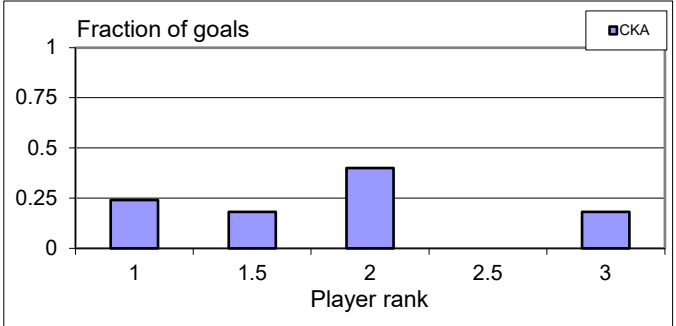

Player points since 2006

Winter 2024
January 30, 2025

Name	Games	Goals	Asists	Points/Game	Name	Games	Goals	Asists	Points/Game	Name	Games	Goals	Asists	Points/Game
Ahlquist S.	171	51	72	0.72	Gal J.	142	183	123	2.15	O'Brien C.	379	43	159	0.53
Baalrud S.	11	3	3	0.55	Gilson T.	523	133	178	0.59	O'Brien M.	351	302	297	1.71
Barden A.	12	1	1	0.17	Grant J.	156	8	40	0.31	Opsahl Jeff	390	194	214	1.05
Barnes J.	656	0	14	0.02	Grantham L.	812	399	414	1.00	Oxender A.	150	75	67	0.95
Barnes P.	879	213	360	0.65	Greene S.	342	0	0	0.00	Parks C.	117	0	6	0.05
Barry J.	30	9	20	0.97	Gregory A.	695	124	206	0.47	Paterson A.	243	30	64	0.39
Bartolacci A.	30	16	7	0.77	Gregory E.	281	58	99	0.56	Pawlowski B.	205	71	57	0.62
Blackburn R.	282	77	93	0.60	Grenham R.	351	40	87	0.36	Peal D.	432	39	91	0.30
Bogard S.	766	242	277	0.68	Hall E.	247	158	132	1.17	Perkins T.	208	109	94	0.98
Bonkowski C.	75	64	55	1.59	Heald D.	192	10	39	0.26	Perry B.	546	288	399	1.26
Bourne B.	51	17	30	0.92	Hescheles D.	213	82	64	0.69	Peterson S.	344	147	179	0.95
Boutin J.	687	174	250	0.62	Hula A.	68	4	9	0.19	Pokorney M.	781	576	443	1.30
Carlson C.	201	161	118	1.39	Huntzicker D.	332	420	254	2.03	Porter J.	153	135	80	1.41
Church M.	212	58	86	0.68	Jefferson D.	141	77	54	0.93	Reinholt S.	621	70	157	0.37
Ciatti A.	93	0	0	0.00	Jilek J.	28	19	13	1.14	Rensberger T.	568	23	96	0.21
Cieciak C.	402	1	7	0.02	Joffe Bryan	29	8	11	0.66	Reyes P.	589	143	165	0.52
Clavier A.	297	132	144	0.93	Joffe E.	418	397	243	1.53	Roberts J.	445	92	186	0.62
Conley J.	168	34	25	0.35	Joffe M.	410	228	289	1.26	Rouse C.	163	12	34	0.28
Copp A.	370	20	144	0.44	Johnson A.	733	15	146	0.22	Sarosi M.	743	174	219	0.53
Crawford M.	166	76	75	0.91	Jordan N.	28	22	17	1.39	Schroeder D.	570	2	6	0.01
Crichton J.	760	248	279	0.69	Kessler S.	346	64	85	0.43	Schueler D.	571	83	201	0.50
Daum K.	12	0	0	0.00	Kless J.	459	70	122	0.42	Stefan A.	382	55	70	0.33
DeWolfe S.	836	71	197	0.32	Kroll J.	836	440	430	1.04	Stevens D.	161	133	104	1.47
DeWolfe T.	389	163	175	0.87	Langrock E.	48	5	12	0.35	Stoller C.	148	0	0	0.00
Dickinson G.	99	58	41	1.00	Larson E.	140	66	74	1.00	Sturgeon R.	692	161	231	0.57
Dillen K.	57	9	22	0.54	Lobdell G.	322	53	90	0.44	Talusan P.	111	21	20	0.37
Edwards S.	195	28	64	0.47	Lynn K.	29	5	2	0.24	Teeter J.	134	16	34	0.37
Ellies B.	271	102	94	0.72	Macgillivray C.	622	79	165	0.39	Udager A.	71	24	34	0.82
Erps R.	319	28	69	0.30	Maltese C.	48	46	31	1.60	Vaughn C.	276	131	106	0.86
Erps S.	737	627	474	1.49	McBride R.	163	49	59	0.66	Verburg A.	177	0	0	0.00
Fisher J.	700	12	154	0.24	McClelland J.	842	107	286	0.47	Waltz S.	170	51	38	0.52
Fitzpatrick M.	453	238	202	0.97	Milliken S.	121	12	11	0.19	Weiler C.	113	61	52	1.00
Forward J.	668	236	309	0.82	Montalban A.	47	30	39	1.47	Weiler M.	32	0	0	0.00
Foster D.	481	326	245	1.19	Nalepa A.	181	25	55	0.44	Wells S.	141	75	56	0.93
Foster M.	458	40	88	0.28	Navarre G.	586	163	174	0.58	Wilkins F.	135	20	26	0.34
Frantzeskakis P.	696	78	221	0.43	Nesbitt R.	154	16	44	0.39	Wilson Ken	315	60	89	0.47
Frusti P.	179	173	108	1.57	Nilsson J.	108	78	73	1.40					

*Games = Total number of possible games played starting in September 2006 including games played as a substitute.

Goals by Ranking

Winter 2024

January 30, 2025

Goals are normalized by the number of players at each rank level.