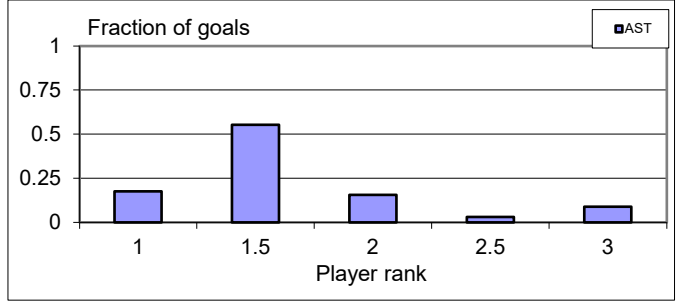

Player points since 2006

Winter 2024
January 30, 2025

Name	Games	Goals	Asists	Points/Game	Name	Games	Goals	Asists	Points/Game	Name	Games	Goals	Asists	Points/Game
Ahlquist S.	171	51	72	0.72	Gal J.	142	183	123	2.15	O'Brien C.	379	43	159	0.53
Baalrud S.	11	3	3	0.55	Gilson T.	523	133	178	0.59	O'Brien M.	351	302	297	1.71
Barden A.	12	1	1	0.17	Grant J.	156	8	40	0.31	Opsahl Jeff	390	194	214	1.05
Barnes J.	656	0	14	0.02	Grantham L.	812	399	414	1.00	Oxender A.	150	75	67	0.95
Barnes P.	879	213	360	0.65	Greene S.	342	0	0	0.00	Parks C.	117	0	6	0.05
Barry J.	30	9	20	0.97	Gregory A.	695	124	206	0.47	Paterson A.	243	30	64	0.39
Bartolacci A.	30	16	7	0.77	Gregory E.	281	58	99	0.56	Pawlowski B.	205	71	57	0.62
Blackburn R.	282	77	93	0.60	Grenham R.	351	40	87	0.36	Peal D.	432	39	91	0.30
Bogard S.	766	242	277	0.68	Hall E.	247	158	132	1.17	Perkins T.	208	109	94	0.98
Bonkowski C.	75	64	55	1.59	Heald D.	192	10	39	0.26	Perry B.	546	288	399	1.26
Bourne B.	51	17	30	0.92	Hescheles D.	213	82	64	0.69	Peterson S.	344	147	179	0.95
Boutin J.	687	174	250	0.62	Hula A.	68	4	9	0.19	Pokorney M.	781	576	443	1.30
Carlson C.	201	161	118	1.39	Huntzicker D.	332	420	254	2.03	Porter J.	153	135	80	1.41
Church M.	212	58	86	0.68	Jefferson D.	141	77	54	0.93	Reinholt S.	621	70	157	0.37
Ciatti A.	93	0	0	0.00	Jilek J.	28	19	13	1.14	Rensberger T.	568	23	96	0.21
Cieciak C.	402	1	7	0.02	Joffe Bryan	29	8	11	0.66	Reyes P.	589	143	165	0.52
Clavier A.	297	132	144	0.93	Joffe E.	418	397	243	1.53	Roberts J.	445	92	186	0.62
Conley J.	168	34	25	0.35	Joffe M.	410	228	289	1.26	Rouse C.	163	12	34	0.28
Copp A.	370	20	144	0.44	Johnson A.	733	15	146	0.22	Sarosi M.	743	174	219	0.53
Crawford M.	166	76	75	0.91	Jordan N.	28	22	17	1.39	Schroeder D.	570	2	6	0.01
Crichton J.	760	248	279	0.69	Kessler S.	346	64	85	0.43	Schueler D.	571	83	201	0.50
Daum K.	12	0	0	0.00	Kless J.	459	70	122	0.42	Stefan A.	382	55	70	0.33
DeWolfe S.	836	71	197	0.32	Kroll J.	836	440	430	1.04	Stevens D.	161	133	104	1.47
DeWolfe T.	389	163	175	0.87	Langrock E.	48	5	12	0.35	Stoller C.	148	0	0	0.00
Dickinson G.	99	58	41	1.00	Larson E.	140	66	74	1.00	Sturgeon R.	692	161	231	0.57
Dillen K.	57	9	22	0.54	Lobdell G.	322	53	90	0.44	Talusan P.	111	21	20	0.37
Edwards S.	195	28	64	0.47	Lynn K.	29	5	2	0.24	Teeter J.	134	16	34	0.37
Ellies B.	271	102	94	0.72	Macgillivray C.	622	79	165	0.39	Udager A.	71	24	34	0.82
Erps R.	319	28	69	0.30	Maltese C.	48	46	31	1.60	Vaughn C.	276	131	106	0.86
Erps S.	737	627	474	1.49	McBride R.	163	49	59	0.66	Verburg A.	177	0	0	0.00
Fisher J.	700	12	154	0.24	McClelland J.	842	107	286	0.47	Waltz S.	170	51	38	0.52
Fitzpatrick M.	453	238	202	0.97	Milliken S.	121	12	11	0.19	Weiler C.	113	61	52	1.00
Forward J.	668	236	309	0.82	Montalban A.	47	30	39	1.47	Weiler M.	32	0	0	0.00
Foster D.	481	326	245	1.19	Nalepa A.	181	25	55	0.44	Wells S.	141	75	56	0.93
Foster M.	458	40	88	0.28	Navarre G.	586	163	174	0.58	Wilkins F.	135	20	26	0.34
Frantzeskakis P.	696	78	221	0.43	Nesbitt R.	154	16	44	0.39	Wilson Ken	315	60	89	0.47
Frusti P.	179	173	108	1.57	Nilsson J.	108	78	73	1.40					

*Games = Total number of possible games played starting in September 2006 including games played as a substitute.

Goals by Ranking

Winter 2024

January 30, 2025

Goals are normalized by the number of players at each rank level.