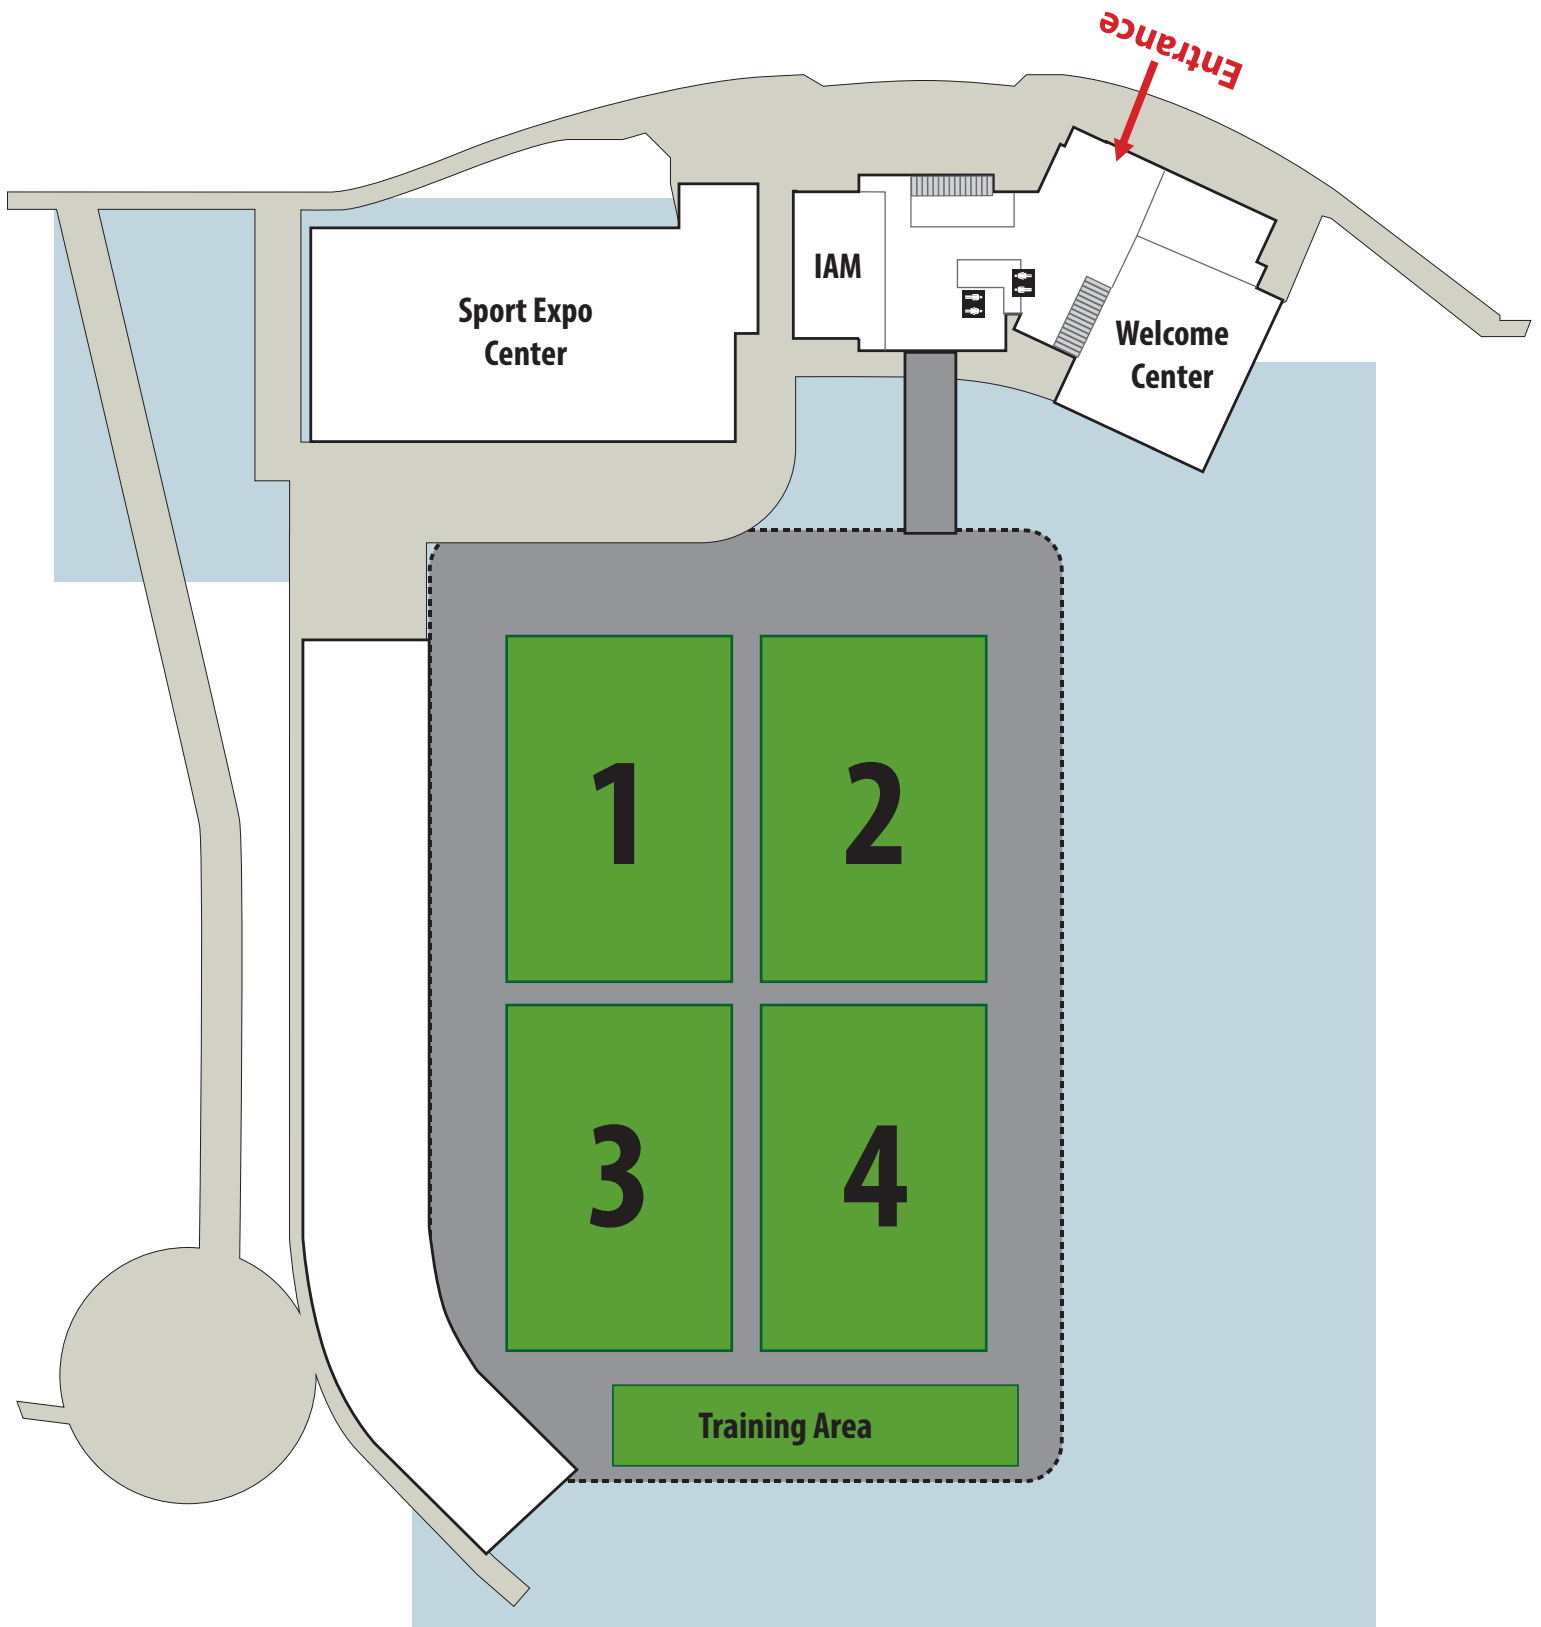

Dome Map

Lot F

Dome Map