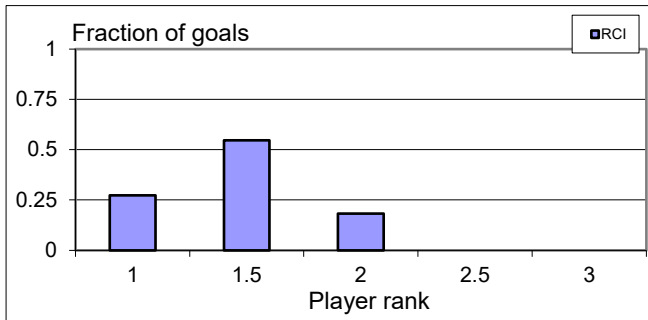

Player points since 2006

Summer 2024

July 22, 2024

Name	Games	Goals	Asists	Points/Game	Name	Games	Goals	Asists	Points/Game	Name	Games	Goals	Asists	Points/Gam
Ahlquist S.	147	47	65	0.76	Grantham L.	790	394	409	1.02	Opsahl Jeff	369	191	210	1.09
Ball S.	208	263	160	2.03	Greene S.	320	0	0	0.00	Oxender A.	138	73	62	0.98
Barnes J.	636	0	14	0.02	Gregory A.	677	124	203	0.48	Parks C.	99	0	6	0.06
Barnes P.	854	208	354	0.66	Gregory E.	261	57	94	0.58	Paterson A.	220	30	62	0.42
Barry J.	6	3	6	1.50	Grenham R.	327	38	84	0.37	Pawlowski B.	179	60	52	0.63
Bartolacci A.	7	2	3	0.71	Hall E.	229	148	125	1.19	Peal D.	410	39	88	0.31
Bogard S.	744	240	273	0.69	Heald D.	167	8	31	0.23	Perkins T.	187	103	82	0.99
Bourne B.	35	14	18	0.91	Hescheles D.	196	76	57	0.68	Perry B.	524	281	392	1.28
Boutin J.	665	167	246	0.62	Holmstrom E.	302	192	133	1.08	Peterson S.	320	136	164	0.94
Burke R.	110	24	20	0.40	Hula A.	48	3	7	0.21	Pokorney M.	762	570	437	1.32
Carlson C.	185	153	107	1.41	Huntzicker D.	310	391	242	2.04	Porter J.	134	128	72	1.49
Church M.	193	54	82	0.70	Hutton C.	218	47	54	0.46	Reinholt S.	602	70	156	0.38
Ciatti A.	76	0	0	0.00	Jefferson D.	119	66	43	0.92	Rensberger T.	549	23	96	0.22
Cieciak C.	379	1	6	0.02	Jilek J.	7	6	1	1.00	Reyes P.	567	142	159	0.53
Clavier A.	275	124	135	0.94	Joffe Ben	98	22	26	0.49	Roberts D.	2	2	1	1.50
Conley J.	148	31	23	0.36	Joffe Bryan	6	4	2	1.00	Roberts J.	433	91	184	0.64
Copp A.	350	20	139	0.45	Joffe E.	397	373	235	1.53	Rouse C.	142	11	32	0.30
Cramer M.	181	0	1	0.01	Johnson A.	713	14	144	0.22	Sarosi M.	720	167	217	0.53
Crawford M.	147	72	68	0.95	Kessler S.	322	61	81	0.44	Schroeder D.	546	2	6	0.01
Crichton J.	742	246	278	0.71	Kless J.	435	67	117	0.42	Schueler D.	551	81	195	0.50
DeWolfe S.	815	71	196	0.33	Kroll J.	813	429	421	1.05	Stefan A.	359	53	64	0.33
DeWolfe T.	368	157	168	0.88	Langrock E.	27	3	6	0.33	Stevens D.	137	112	88	1.46
Dickinson G.	79	47	33	1.01	Larson E.	121	60	65	1.03	Stoller C.	133	0	0	0.00
Dillen K.	43	8	18	0.60	Lobdell G.	301	49	88	0.46	Sturgeon R.	673	158	228	0.57
Ellies B.	250	98	83	0.72	Lynn K.	7	0	1	0.14	Talusan P.	93	20	18	0.41
Erps R.	296	27	65	0.31	Macgillivray C.	599	78	161	0.40	Teeter J.	116	12	31	0.37
Erps S.	715	611	463	1.50	Maltese C.	28	32	21	1.89	Udager A.	48	16	24	0.83
Fisher J.	679	12	153	0.24	McBride R.	144	44	54	0.68	Vaughn C.	259	124	102	0.87
Fitzpatrick M.	432	233	197	1.00	McClelland J.	821	103	282	0.47	Verburg A.	154	0	0	0.00
Forward J.	652	230	307	0.82	Milliken S.	101	10	8	0.18	Waltz S.	145	44	33	0.53
Foster D.	460	313	236	1.19	Montalban A.	31	23	23	1.48	Weiler C.	89	42	45	0.98
Foster M.	438	35	86	0.28	Nalepa A.	163	24	54	0.48	Weiler M.	7	0	0	0.00
Frantzeskakis P.	673	74	218	0.43	Navarre G.	577	162	172	0.58	Wells S.	119	63	49	0.94
Frusti P.	160	162	105	1.67	Nesbitt R.	132	15	42	0.43	Wilkins F.	133	20	26	0.35
Gal J.	120	145	98	2.03	Nilsson J.	87	61	62	1.41	Wilkins T.	251	78	91	0.67
Gilson T.	503	129	172	0.60	O'Brien C.	359	41	154	0.54	Wilson Ken	292	57	85	0.49
Grant J.	136	7	36	0.32	O'Brien M.	334	289	286	1.72					

*Games = Total number of possible games played starting in September 2006 including games played as a substitute.

Goals by Ranking

Summer 2024

July 22, 2024

e

Goals are normalized by the number of players at each rank level.