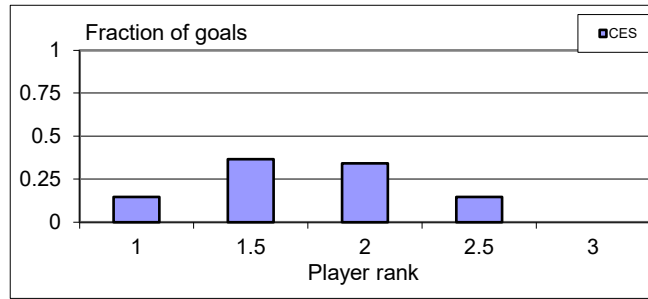

Player points since 2006

Summer 2024

July 22, 2024

Name	Games	Goals	Asists	Points/Game	Name	Games	Goals	Asists	Points/Game	Name	Games	Goals	Asists	Points/Gam
Ahlquist S.	147	47	65	0.76	Grantham L.	790	394	409	1.02	Opsahl Jeff	369	191	210	1.09
Ball S.	208	263	160	2.03	Greene S.	320	0	0	0.00	Oxender A.	138	73	62	0.98
Barnes J.	636	0	14	0.02	Gregory A.	677	124	203	0.48	Parks C.	99	0	6	0.06
Barnes P.	854	208	354	0.66	Gregory E.	261	57	94	0.58	Paterson A.	220	30	62	0.42
Barry J.	6	3	6	1.50	Grenham R.	327	38	84	0.37	Pawlowski B.	179	60	52	0.63
Bartolacci A.	7	2	3	0.71	Hall E.	229	148	125	1.19	Peal D.	410	39	88	0.31
Bogard S.	744	240	273	0.69	Heald D.	167	8	31	0.23	Perkins T.	187	103	82	0.99
Bourne B.	35	14	18	0.91	Hescheles D.	196	76	57	0.68	Perry B.	524	281	392	1.28
Boutin J.	665	167	246	0.62	Holmstrom E.	302	192	133	1.08	Peterson S.	320	136	164	0.94
Burke R.	110	24	20	0.40	Hula A.	48	3	7	0.21	Pokorney M.	762	570	437	1.32
Carlson C.	185	153	107	1.41	Huntzicker D.	310	391	242	2.04	Porter J.	134	128	72	1.49
Church M.	193	54	82	0.70	Hutton C.	218	47	54	0.46	Reinholt S.	602	70	156	0.38
Ciatti A.	76	0	0	0.00	Jefferson D.	119	66	43	0.92	Rensberger T.	549	23	96	0.22
Cieciak C.	379	1	6	0.02	Jilek J.	7	6	1	1.00	Reyes P.	567	142	159	0.53
Clavier A.	275	124	135	0.94	Joffe Ben	98	22	26	0.49	Roberts D.	2	2	1	1.50
Conley J.	148	31	23	0.36	Joffe Bryan	6	4	2	1.00	Roberts J.	433	91	184	0.64
Copp A.	350	20	139	0.45	Joffe E.	397	373	235	1.53	Rouse C.	142	11	32	0.30
Cramer M.	181	0	1	0.01	Johnson A.	713	14	144	0.22	Sarosi M.	720	167	217	0.53
Crawford M.	147	72	68	0.95	Kessler S.	322	61	81	0.44	Schroeder D.	546	2	6	0.01
Crichton J.	742	246	278	0.71	Kless J.	435	67	117	0.42	Schueler D.	551	81	195	0.50
DeWolfe S.	815	71	196	0.33	Kroll J.	813	429	421	1.05	Stefan A.	359	53	64	0.33
DeWolfe T.	368	157	168	0.88	Langrock E.	27	3	6	0.33	Stevens D.	137	112	88	1.46
Dickinson G.	79	47	33	1.01	Larson E.	121	60	65	1.03	Stoller C.	133	0	0	0.00
Dillen K.	43	8	18	0.60	Lobdell G.	301	49	88	0.46	Sturgeon R.	673	158	228	0.57
Ellies B.	250	98	83	0.72	Lynn K.	7	0	1	0.14	Talusan P.	93	20	18	0.41
Erps R.	296	27	65	0.31	Macgillivray C.	599	78	161	0.40	Teeter J.	116	12	31	0.37
Erps S.	715	611	463	1.50	Maltese C.	28	32	21	1.89	Udager A.	48	16	24	0.83
Fisher J.	679	12	153	0.24	McBride R.	144	44	54	0.68	Vaughn C.	259	124	102	0.87
Fitzpatrick M.	432	233	197	1.00	McClelland J.	821	103	282	0.47	Verburg A.	154	0	0	0.00
Forward J.	652	230	307	0.82	Milliken S.	101	10	8	0.18	Waltz S.	145	44	33	0.53
Foster D.	460	313	236	1.19	Montalban A.	31	23	23	1.48	Weiler C.	89	42	45	0.98
Foster M.	438	35	86	0.28	Nalepa A.	163	24	54	0.48	Weiler M.	7	0	0	0.00
Frantzeskakis P.	673	74	218	0.43	Navarre G.	577	162	172	0.58	Wells S.	119	63	49	0.94
Frusti P.	160	162	105	1.67	Nesbitt R.	132	15	42	0.43	Wilkins F.	133	20	26	0.35
Gal J.	120	145	98	2.03	Nilsson J.	87	61	62	1.41	Wilkins T.	251	78	91	0.67
Gilson T.	503	129	172	0.60	O'Brien C.	359	41	154	0.54	Wilson Ken	292	57	85	0.49
Grant J.	136	7	36	0.32	O'Brien M.	334	289	286	1.72					

*Games = Total number of possible games played starting in September 2006 including games played as a substitute.

Goals by Ranking

Summer 2024

July 22, 2024

e

Goals are normalized by the number of players at each rank level.