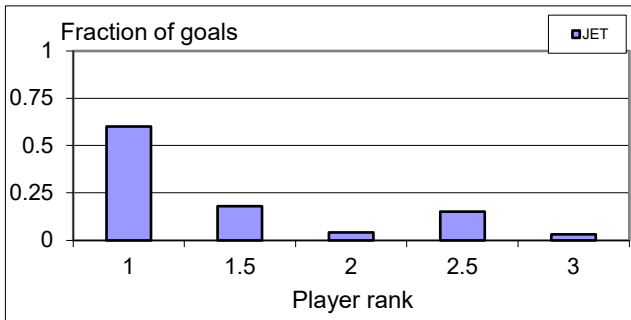

Player points since 2006

Summer 2024

July 22, 2024

Name	Games	Goals	Asists	Points/Game	Name	Games	Goals	Asists	Points/Game	Name	Games	Goals	Asists	Points/Gam
Ahlquist S.	147	47	65	0.76	Grantham L.	790	394	409	1.02	Opsahl Jeff	369	191	210	1.09
Ball S.	208	263	160	2.03	Greene S.	320	0	0	0.00	Oxender A.	138	73	62	0.98
Barnes J.	636	0	14	0.02	Gregory A.	677	124	203	0.48	Parks C.	99	0	6	0.06
Barnes P.	854	208	354	0.66	Gregory E.	261	57	94	0.58	Paterson A.	220	30	62	0.42
Barry J.	6	3	6	1.50	Grenham R.	327	38	84	0.37	Pawlowski B.	179	60	52	0.63
Bartolacci A.	7	2	3	0.71	Hall E.	229	148	125	1.19	Peal D.	410	39	88	0.31
Bogard S.	744	240	273	0.69	Heald D.	167	8	31	0.23	Perkins T.	187	103	82	0.99
Bourne B.	35	14	18	0.91	Hescheles D.	196	76	57	0.68	Perry B.	524	281	392	1.28
Boutin J.	665	167	246	0.62	Holmstrom E.	302	192	133	1.08	Peterson S.	320	136	164	0.94
Burke R.	110	24	20	0.40	Hula A.	48	3	7	0.21	Pokorney M.	762	570	437	1.32
Carlson C.	185	153	107	1.41	Huntzicker D.	310	391	242	2.04	Porter J.	134	128	72	1.49
Church M.	193	54	82	0.70	Hutton C.	218	47	54	0.46	Reinholt S.	602	70	156	0.38
Ciatti A.	76	0	0	0.00	Jefferson D.	119	66	43	0.92	Rensberger T.	549	23	96	0.22
Cieciak C.	379	1	6	0.02	Jilek J.	7	6	1	1.00	Reyes P.	567	142	159	0.53
Clavier A.	275	124	135	0.94	Joffe Ben	98	22	26	0.49	Roberts D.	2	2	1	1.50
Conley J.	148	31	23	0.36	Joffe Bryan	6	4	2	1.00	Roberts J.	433	91	184	0.64
Copp A.	350	20	139	0.45	Joffe E.	397	373	235	1.53	Rouse C.	142	11	32	0.30
Cramer M.	181	0	1	0.01	Johnson A.	713	14	144	0.22	Sarosi M.	720	167	217	0.53
Crawford M.	147	72	68	0.95	Kessler S.	322	61	81	0.44	Schroeder D.	546	2	6	0.01
Crichton J.	742	246	278	0.71	Kless J.	435	67	117	0.42	Schueler D.	551	81	195	0.50
DeWolfe S.	815	71	196	0.33	Kroll J.	813	429	421	1.05	Stefan A.	359	53	64	0.33
DeWolfe T.	368	157	168	0.88	Langrock E.	27	3	6	0.33	Stevens D.	137	112	88	1.46
Dickinson G.	79	47	33	1.01	Larson E.	121	60	65	1.03	Stoller C.	133	0	0	0.00
Dillen K.	43	8	18	0.60	Lobdell G.	301	49	88	0.46	Sturgeon R.	673	158	228	0.57
Ellies B.	250	98	83	0.72	Lynn K.	7	0	1	0.14	Talusan P.	93	20	18	0.41
Erps R.	296	27	65	0.31	Macgillivray C.	599	78	161	0.40	Teeter J.	116	12	31	0.37
Erps S.	715	611	463	1.50	Maltese C.	28	32	21	1.89	Udager A.	48	16	24	0.83
Fisher J.	679	12	153	0.24	McBride R.	144	44	54	0.68	Vaughn C.	259	124	102	0.87
Fitzpatrick M.	432	233	197	1.00	McClelland J.	821	103	282	0.47	Verburg A.	154	0	0	0.00
Forward J.	652	230	307	0.82	Milliken S.	101	10	8	0.18	Waltz S.	145	44	33	0.53
Foster D.	460	313	236	1.19	Montalban A.	31	23	23	1.48	Weiler C.	89	42	45	0.98
Foster M.	438	35	86	0.28	Nalepa A.	163	24	54	0.48	Weiler M.	7	0	0	0.00
Frantzeskakis P.	673	74	218	0.43	Navarre G.	577	162	172	0.58	Wells S.	119	63	49	0.94
Frusti P.	160	162	105	1.67	Nesbitt R.	132	15	42	0.43	Wilkins F.	133	20	26	0.35
Gal J.	120	145	98	2.03	Nilsson J.	87	61	62	1.41	Wilkins T.	251	78	91	0.67
Gilson T.	503	129	172	0.60	O'Brien C.	359	41	154	0.54	Wilson Ken	292	57	85	0.49
Grant J.	136	7	36	0.32	O'Brien M.	334	289	286	1.72					

*Games = Total number of possible games played starting in September 2006 including games played as a substitute.

Goals by Ranking

Summer 2024

July 22, 2024

e

Goals are normalized by the number of players at each rank level.