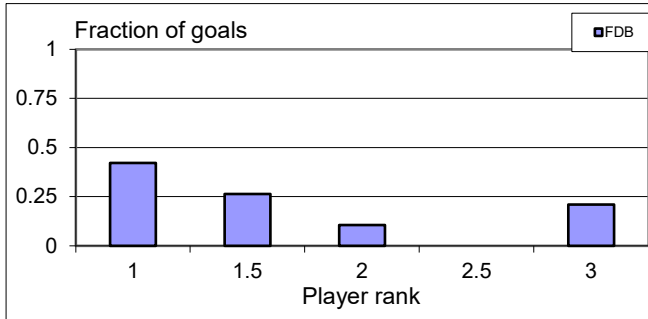

Player points since 2006

Summer 2024

July 22, 2024

Name	Games	Goals	Asists	Points/Game	Name	Games	Goals	Asists	Points/Game	Name	Games	Goals	Asists	Points/Gam
Ahlquist S.	147	47	65	0.76	Grantham L.	790	394	409	1.02	Opsahl Jeff	369	191	210	1.09
Ball S.	208	263	160	2.03	Greene S.	320	0	0	0.00	Oxender A.	138	73	62	0.98
Barnes J.	636	0	14	0.02	Gregory A.	677	124	203	0.48	Parks C.	99	0	6	0.06
Barnes P.	854	208	354	0.66	Gregory E.	261	57	94	0.58	Paterson A.	220	30	62	0.42
Barry J.	6	3	6	1.50	Grenham R.	327	38	84	0.37	Pawlowski B.	179	60	52	0.63
Bartolacci A.	7	2	3	0.71	Hall E.	229	148	125	1.19	Peal D.	410	39	88	0.31
Bogard S.	744	240	273	0.69	Heald D.	167	8	31	0.23	Perkins T.	187	103	82	0.99
Bourne B.	35	14	18	0.91	Hescheles D.	196	76	57	0.68	Perry B.	524	281	392	1.28
Boutin J.	665	167	246	0.62	Holmstrom E.	302	192	133	1.08	Peterson S.	320	136	164	0.94
Burke R.	110	24	20	0.40	Hula A.	48	3	7	0.21	Pokorney M.	762	570	437	1.32
Carlson C.	185	153	107	1.41	Huntzicker D.	310	391	242	2.04	Porter J.	134	128	72	1.49
Church M.	193	54	82	0.70	Hutton C.	218	47	54	0.46	Reinholt S.	602	70	156	0.38
Ciatti A.	76	0	0	0.00	Jefferson D.	119	66	43	0.92	Rensberger T.	549	23	96	0.22
Cieciak C.	379	1	6	0.02	Jilek J.	7	6	1	1.00	Reyes P.	567	142	159	0.53
Clavier A.	275	124	135	0.94	Joffe Ben	98	22	26	0.49	Roberts D.	2	2	1	1.50
Conley J.	148	31	23	0.36	Joffe Bryan	6	4	2	1.00	Roberts J.	433	91	184	0.64
Copp A.	350	20	139	0.45	Joffe E.	397	373	235	1.53	Rouse C.	142	11	32	0.30
Cramer M.	181	0	1	0.01	Johnson A.	713	14	144	0.22	Sarosi M.	720	167	217	0.53
Crawford M.	147	72	68	0.95	Kessler S.	322	61	81	0.44	Schroeder D.	546	2	6	0.01
Crichton J.	742	246	278	0.71	Kless J.	435	67	117	0.42	Schueler D.	551	81	195	0.50
DeWolfe S.	815	71	196	0.33	Kroll J.	813	429	421	1.05	Stefan A.	359	53	64	0.33
DeWolfe T.	368	157	168	0.88	Langrock E.	27	3	6	0.33	Stevens D.	137	112	88	1.46
Dickinson G.	79	47	33	1.01	Larson E.	121	60	65	1.03	Stoller C.	133	0	0	0.00
Dillen K.	43	8	18	0.60	Lobdell G.	301	49	88	0.46	Sturgeon R.	673	158	228	0.57
Ellies B.	250	98	83	0.72	Lynn K.	7	0	1	0.14	Talusan P.	93	20	18	0.41
Erps R.	296	27	65	0.31	Macgillivray C.	599	78	161	0.40	Teeter J.	116	12	31	0.37
Erps S.	715	611	463	1.50	Maltese C.	28	32	21	1.89	Udager A.	48	16	24	0.83
Fisher J.	679	12	153	0.24	McBride R.	144	44	54	0.68	Vaughn C.	259	124	102	0.87
Fitzpatrick M.	432	233	197	1.00	McClelland J.	821	103	282	0.47	Verburg A.	154	0	0	0.00
Forward J.	652	230	307	0.82	Milliken S.	101	10	8	0.18	Waltz S.	145	44	33	0.53
Foster D.	460	313	236	1.19	Montalban A.	31	23	23	1.48	Weiler C.	89	42	45	0.98
Foster M.	438	35	86	0.28	Nalepa A.	163	24	54	0.48	Weiler M.	7	0	0	0.00
Frantzeskakis P.	673	74	218	0.43	Navarre G.	577	162	172	0.58	Wells S.	119	63	49	0.94
Frusti P.	160	162	105	1.67	Nesbitt R.	132	15	42	0.43	Wilkins F.	133	20	26	0.35
Gal J.	120	145	98	2.03	Nilsson J.	87	61	62	1.41	Wilkins T.	251	78	91	0.67
Gilson T.	503	129	172	0.60	O'Brien C.	359	41	154	0.54	Wilson Ken	292	57	85	0.49
Grant J.	136	7	36	0.32	O'Brien M.	334	289	286	1.72					

*Games = Total number of possible games played starting in September 2006 including games played as a substitute.

Goals by Ranking

Summer 2024

July 22, 2024

e

Goals are normalized by the number of players at each rank level.