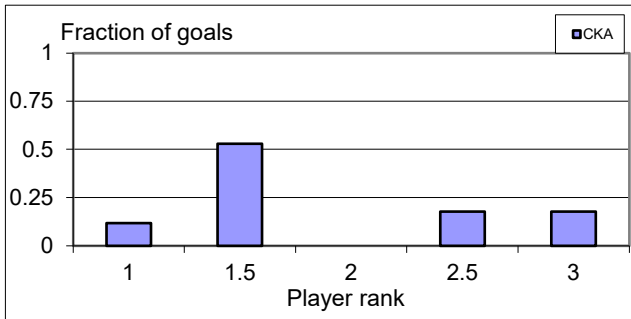

Player points since 2006

Summer 2024

July 22, 2024

Name	Games	Goals	Asists	Points/Game	Name	Games	Goals	Asists	Points/Game	Name	Games	Goals	Asists	Points/Gam
Ahlquist S.	147	47	65	0.76	Grantham L.	790	394	409	1.02	Opsahl Jeff	369	191	210	1.09
Ball S.	208	263	160	2.03	Greene S.	320	0	0	0.00	Oxender A.	138	73	62	0.98
Barnes J.	636	0	14	0.02	Gregory A.	677	124	203	0.48	Parks C.	99	0	6	0.06
Barnes P.	854	208	354	0.66	Gregory E.	261	57	94	0.58	Paterson A.	220	30	62	0.42
Barry J.	6	3	6	1.50	Grenham R.	327	38	84	0.37	Pawlowski B.	179	60	52	0.63
Bartolacci A.	7	2	3	0.71	Hall E.	229	148	125	1.19	Peal D.	410	39	88	0.31
Bogard S.	744	240	273	0.69	Heald D.	167	8	31	0.23	Perkins T.	187	103	82	0.99
Bourne B.	35	14	18	0.91	Hescheles D.	196	76	57	0.68	Perry B.	524	281	392	1.28
Boutin J.	665	167	246	0.62	Holmstrom E.	302	192	133	1.08	Peterson S.	320	136	164	0.94
Burke R.	110	24	20	0.40	Hula A.	48	3	7	0.21	Pokorney M.	762	570	437	1.32
Carlson C.	185	153	107	1.41	Huntzicker D.	310	391	242	2.04	Porter J.	134	128	72	1.49
Church M.	193	54	82	0.70	Hutton C.	218	47	54	0.46	Reinholt S.	602	70	156	0.38
Ciatti A.	76	0	0	0.00	Jefferson D.	119	66	43	0.92	Rensberger T.	549	23	96	0.22
Cieciak C.	379	1	6	0.02	Jilek J.	7	6	1	1.00	Reyes P.	567	142	159	0.53
Clavier A.	275	124	135	0.94	Joffe Ben	98	22	26	0.49	Roberts D.	2	2	1	1.50
Conley J.	148	31	23	0.36	Joffe Bryan	6	4	2	1.00	Roberts J.	433	91	184	0.64
Copp A.	350	20	139	0.45	Joffe E.	397	373	235	1.53	Rouse C.	142	11	32	0.30
Cramer M.	181	0	1	0.01	Johnson A.	713	14	144	0.22	Sarosi M.	720	167	217	0.53
Crawford M.	147	72	68	0.95	Kessler S.	322	61	81	0.44	Schroeder D.	546	2	6	0.01
Crichton J.	742	246	278	0.71	Kless J.	435	67	117	0.42	Schueler D.	551	81	195	0.50
DeWolfe S.	815	71	196	0.33	Kroll J.	813	429	421	1.05	Stefan A.	359	53	64	0.33
DeWolfe T.	368	157	168	0.88	Langrock E.	27	3	6	0.33	Stevens D.	137	112	88	1.46
Dickinson G.	79	47	33	1.01	Larson E.	121	60	65	1.03	Stoller C.	133	0	0	0.00
Dillen K.	43	8	18	0.60	Lobdell G.	301	49	88	0.46	Sturgeon R.	673	158	228	0.57
Ellies B.	250	98	83	0.72	Lynn K.	7	0	1	0.14	Talusan P.	93	20	18	0.41
Erps R.	296	27	65	0.31	Macgillivray C.	599	78	161	0.40	Teeter J.	116	12	31	0.37
Erps S.	715	611	463	1.50	Maltese C.	28	32	21	1.89	Udager A.	48	16	24	0.83
Fisher J.	679	12	153	0.24	McBride R.	144	44	54	0.68	Vaughn C.	259	124	102	0.87
Fitzpatrick M.	432	233	197	1.00	McClelland J.	821	103	282	0.47	Verburg A.	154	0	0	0.00
Forward J.	652	230	307	0.82	Milliken S.	101	10	8	0.18	Waltz S.	145	44	33	0.53
Foster D.	460	313	236	1.19	Montalban A.	31	23	23	1.48	Weiler C.	89	42	45	0.98
Foster M.	438	35	86	0.28	Nalepa A.	163	24	54	0.48	Weiler M.	7	0	0	0.00
Frantzeskakis P.	673	74	218	0.43	Navarre G.	577	162	172	0.58	Wells S.	119	63	49	0.94
Frusti P.	160	162	105	1.67	Nesbitt R.	132	15	42	0.43	Wilkins F.	133	20	26	0.35
Gal J.	120	145	98	2.03	Nilsson J.	87	61	62	1.41	Wilkins T.	251	78	91	0.67
Gilson T.	503	129	172	0.60	O'Brien C.	359	41	154	0.54	Wilson Ken	292	57	85	0.49
Grant J.	136	7	36	0.32	O'Brien M.	334	289	286	1.72					

*Games = Total number of possible games played starting in September 2006 including games played as a substitute.

Goals by Ranking

Summer 2024

July 22, 2024

e

Goals are normalized by the number of players at each rank level.