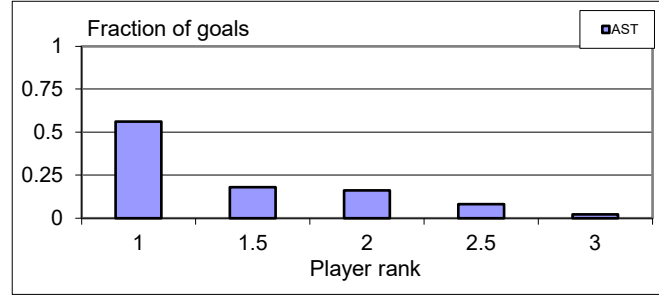

Player points since 2006

Summer 2024
September 1, 2024

Name	Games	Goals	Asists	Points/Game	Name	Games	Goals	Asists	Points/Game	Name	Games	Goals	Asists	Points/Gam
Ahlquist S.	152	48	67	0.76	Grantham L.	795	395	409	1.01	Opsahl Jeff	374	192	210	1.07
Ball S.	212	265	164	2.02	Greene S.	325	0	0	0.00	Oxender A.	141	73	64	0.97
Barnes J.	640	0	14	0.02	Gregory A.	681	124	204	0.48	Parks C.	103	0	6	0.06
Barnes P.	859	209	356	0.66	Gregory E.	265	57	95	0.57	Paterson A.	224	30	63	0.42
Barry J.	11	3	9	1.09	Grenham R.	332	38	84	0.37	Pawlowski B.	184	61	52	0.61
Bartolacci A.	12	7	3	0.83	Hall E.	231	149	125	1.19	Peal D.	415	39	89	0.31
Bogard S.	747	240	274	0.69	Heald D.	172	8	31	0.23	Perkins T.	191	103	84	0.98
Bourne B.	39	15	19	0.87	Hescheles D.	197	76	59	0.69	Perry B.	528	282	394	1.28
Boutin J.	669	169	248	0.62	Holmstrom E.	307	195	134	1.07	Peterson S.	325	138	165	0.93
Burke R.	110	24	20	0.40	Hula A.	51	3	7	0.20	Pokorney M.	767	571	438	1.32
Carlson C.	187	153	107	1.39	Huntzicker D.	314	398	243	2.04	Porter J.	138	129	72	1.46
Church M.	196	54	83	0.70	Hutton C.	222	47	54	0.45	Reinholt S.	605	70	156	0.37
Ciatti A.	80	0	0	0.00	Jefferson D.	122	68	45	0.93	Rensberger T.	553	23	96	0.22
Cieciak C.	383	1	6	0.02	Jilek J.	10	6	6	1.20	Reyes P.	572	142	162	0.53
Clavier A.	280	127	137	0.94	Joffe Ben	100	22	26	0.48	Roberts D.	5	7	5	2.40
Conley J.	151	31	23	0.36	Joffe Bryan	11	5	5	0.91	Roberts J.	437	91	184	0.63
Copp A.	355	20	140	0.45	Joffe E.	401	379	237	1.54	Rouse C.	147	11	32	0.29
Cramer M.	184	0	1	0.01	Johnson A.	716	14	144	0.22	Sarosi M.	725	168	217	0.53
Crawford M.	152	73	70	0.94	Kessler S.	327	61	81	0.43	Schroeder D.	550	2	6	0.01
Crichton J.	745	246	278	0.70	Kless J.	440	68	117	0.42	Schueler D.	553	82	195	0.50
DeWolfe S.	819	71	196	0.33	Kroll J.	818	430	424	1.04	Stefan A.	363	53	66	0.33
DeWolfe T.	373	157	168	0.87	Langrock E.	31	3	7	0.32	Stevens D.	142	116	90	1.45
Dickinson G.	82	48	34	1.00	Larson E.	124	61	66	1.02	Stoller C.	136	0	0	0.00
Dillen K.	46	8	19	0.59	Lobdell G.	306	50	89	0.45	Sturgeon R.	676	158	228	0.57
Ellies B.	254	98	84	0.72	Lynn K.	10	0	1	0.10	Talusan P.	98	20	20	0.41
Erps R.	301	27	65	0.31	Macgillivray C.	604	78	161	0.40	Teeter J.	120	12	32	0.37
Erps S.	718	611	463	1.50	Maltese C.	31	32	21	1.71	Udager A.	52	17	25	0.81
Fisher J.	683	12	153	0.24	McBride R.	145	44	54	0.68	Vaughn C.	260	124	104	0.88
Fitzpatrick M.	436	235	197	0.99	McClelland J.	826	104	282	0.47	Verburg A.	159	0	0	0.00
Forward J.	656	233	307	0.82	Milliken S.	105	11	8	0.18	Waltz S.	150	46	33	0.53
Foster D.	464	315	237	1.19	Montalban A.	35	24	26	1.43	Weiler C.	94	43	46	0.95
Foster M.	442	37	86	0.28	Nalepa A.	167	25	54	0.47	Weiler M.	12	0	0	0.00
Frantzeskakis P.	677	74	218	0.43	Navarre G.	580	163	173	0.58	Wells S.	124	64	50	0.92
Frusti P.	164	166	105	1.65	Nesbitt R.	136	15	42	0.42	Wilkins F.	134	20	26	0.34
Gal J.	123	149	101	2.03	Nilsson J.	90	62	64	1.40	Wilkins T.	256	79	92	0.67
Gilson T.	506	131	172	0.60	O'Brien C.	363	41	154	0.54	Wilson Ken	297	58	85	0.48
Grant J.	139	8	37	0.32	O'Brien M.	338	290	288	1.71					

*Games = Total number of possible games played starting in September 2006 including games played as a substitute.

Goals by Ranking

Summer 2024
September 1, 2024

e

Goals are normalized by the number of players at each rank level.