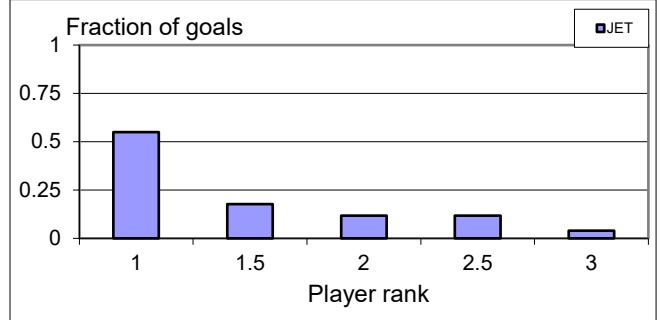

Player points since 2006

Summer 2024
September 1, 2024

Name	Games	Goals	Asists	Points/Game	Name	Games	Goals	Asists	Points/Game	Name	Games	Goals	Asists	Points/Gam
Ahlquist S.	152	48	67	0.76	Grantham L.	795	395	409	1.01	Opsahl Jeff	374	192	210	1.07
Ball S.	212	265	164	2.02	Greene S.	325	0	0	0.00	Oxender A.	141	73	64	0.97
Barnes J.	640	0	14	0.02	Gregory A.	681	124	204	0.48	Parks C.	103	0	6	0.06
Barnes P.	859	209	356	0.66	Gregory E.	265	57	95	0.57	Paterson A.	224	30	63	0.42
Barry J.	11	3	9	1.09	Grenham R.	332	38	84	0.37	Pawlowski B.	184	61	52	0.61
Bartolacci A.	12	7	3	0.83	Hall E.	231	149	125	1.19	Peal D.	415	39	89	0.31
Bogard S.	747	240	274	0.69	Heald D.	172	8	31	0.23	Perkins T.	191	103	84	0.98
Bourne B.	39	15	19	0.87	Hescheles D.	197	76	59	0.69	Perry B.	528	282	394	1.28
Boutin J.	669	169	248	0.62	Holmstrom E.	307	195	134	1.07	Peterson S.	325	138	165	0.93
Burke R.	110	24	20	0.40	Hula A.	51	3	7	0.20	Pokorney M.	767	571	438	1.32
Carlson C.	187	153	107	1.39	Huntzicker D.	314	398	243	2.04	Porter J.	138	129	72	1.46
Church M.	196	54	83	0.70	Hutton C.	222	47	54	0.45	Reinholt S.	605	70	156	0.37
Ciatti A.	80	0	0	0.00	Jefferson D.	122	68	45	0.93	Rensberger T.	553	23	96	0.22
Cieciak C.	383	1	6	0.02	Jilek J.	10	6	6	1.20	Reyes P.	572	142	162	0.53
Clavier A.	280	127	137	0.94	Joffe Ben	100	22	26	0.48	Roberts D.	5	7	5	2.40
Conley J.	151	31	23	0.36	Joffe Bryan	11	5	5	0.91	Roberts J.	437	91	184	0.63
Copp A.	355	20	140	0.45	Joffe E.	401	379	237	1.54	Rouse C.	147	11	32	0.29
Cramer M.	184	0	1	0.01	Johnson A.	716	14	144	0.22	Sarosi M.	725	168	217	0.53
Crawford M.	152	73	70	0.94	Kessler S.	327	61	81	0.43	Schroeder D.	550	2	6	0.01
Crichton J.	745	246	278	0.70	Kless J.	440	68	117	0.42	Schueler D.	553	82	195	0.50
DeWolfe S.	819	71	196	0.33	Kroll J.	818	430	424	1.04	Stefan A.	363	53	66	0.33
DeWolfe T.	373	157	168	0.87	Langrock E.	31	3	7	0.32	Stevens D.	142	116	90	1.45
Dickinson G.	82	48	34	1.00	Larson E.	124	61	66	1.02	Stoller C.	136	0	0	0.00
Dillen K.	46	8	19	0.59	Lobdell G.	306	50	89	0.45	Sturgeon R.	676	158	228	0.57
Ellies B.	254	98	84	0.72	Lynn K.	10	0	1	0.10	Talusan P.	98	20	20	0.41
Erps R.	301	27	65	0.31	Macgillivray C.	604	78	161	0.40	Teeter J.	120	12	32	0.37
Erps S.	718	611	463	1.50	Maltese C.	31	32	21	1.71	Udager A.	52	17	25	0.81
Fisher J.	683	12	153	0.24	McBride R.	145	44	54	0.68	Vaughn C.	260	124	104	0.88
Fitzpatrick M.	436	235	197	0.99	McClelland J.	826	104	282	0.47	Verburg A.	159	0	0	0.00
Forward J.	656	233	307	0.82	Milliken S.	105	11	8	0.18	Waltz S.	150	46	33	0.53
Foster D.	464	315	237	1.19	Montalban A.	35	24	26	1.43	Weiler C.	94	43	46	0.95
Foster M.	442	37	86	0.28	Nalepa A.	167	25	54	0.47	Weiler M.	12	0	0	0.00
Frantzeskakis P.	677	74	218	0.43	Navarre G.	580	163	173	0.58	Wells S.	124	64	50	0.92
Frusti P.	164	166	105	1.65	Nesbitt R.	136	15	42	0.42	Wilkins F.	134	20	26	0.34
Gal J.	123	149	101	2.03	Nilsson J.	90	62	64	1.40	Wilkins T.	256	79	92	0.67
Gilson T.	506	131	172	0.60	O'Brien C.	363	41	154	0.54	Wilson Ken	297	58	85	0.48
Grant J.	139	8	37	0.32	O'Brien M.	338	290	288	1.71					

*Games = Total number of possible games played starting in September 2006 including games played as a substitute.

Goals by Ranking

Summer 2024
September 1, 2024

e

Goals are normalized by the number of players at each rank level.