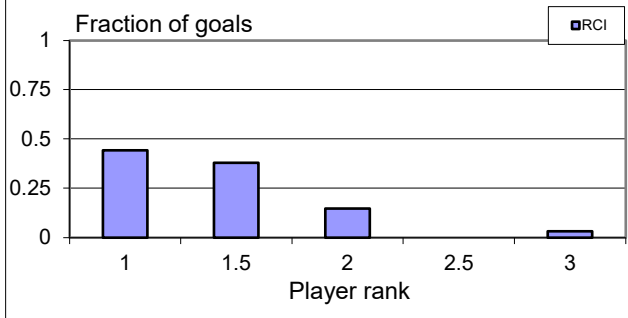

Player points since 2006

Summer 2024
September 1, 2024

Name	Games	Goals	Asists	Points/Game	Name	Games	Goals	Asists	Points/Game	Name	Games	Goals	Asists	Points/Gam
Ahlquist S.	152	48	67	0.76	Grantham L.	795	395	409	1.01	Opsahl Jeff	374	192	210	1.07
Ball S.	212	265	164	2.02	Greene S.	325	0	0	0.00	Oxender A.	141	73	64	0.97
Barnes J.	640	0	14	0.02	Gregory A.	681	124	204	0.48	Parks C.	103	0	6	0.06
Barnes P.	859	209	356	0.66	Gregory E.	265	57	95	0.57	Paterson A.	224	30	63	0.42
Barry J.	11	3	9	1.09	Grenham R.	332	38	84	0.37	Pawlowski B.	184	61	52	0.61
Bartolacci A.	12	7	3	0.83	Hall E.	231	149	125	1.19	Peal D.	415	39	89	0.31
Bogard S.	747	240	274	0.69	Heald D.	172	8	31	0.23	Perkins T.	191	103	84	0.98
Bourne B.	39	15	19	0.87	Hescheles D.	197	76	59	0.69	Perry B.	528	282	394	1.28
Boutin J.	669	169	248	0.62	Holmstrom E.	307	195	134	1.07	Peterson S.	325	138	165	0.93
Burke R.	110	24	20	0.40	Hula A.	51	3	7	0.20	Pokorney M.	767	571	438	1.32
Carlson C.	187	153	107	1.39	Huntzicker D.	314	398	243	2.04	Porter J.	138	129	72	1.46
Church M.	196	54	83	0.70	Hutton C.	222	47	54	0.45	Reinholt S.	605	70	156	0.37
Ciatti A.	80	0	0	0.00	Jefferson D.	122	68	45	0.93	Rensberger T.	553	23	96	0.22
Cieciak C.	383	1	6	0.02	Jilek J.	10	6	6	1.20	Reyes P.	572	142	162	0.53
Clavier A.	280	127	137	0.94	Joffe Ben	100	22	26	0.48	Roberts D.	5	7	5	2.40
Conley J.	151	31	23	0.36	Joffe Bryan	11	5	5	0.91	Roberts J.	437	91	184	0.63
Copp A.	355	20	140	0.45	Joffe E.	401	379	237	1.54	Rouse C.	147	11	32	0.29
Cramer M.	184	0	1	0.01	Johnson A.	716	14	144	0.22	Sarosi M.	725	168	217	0.53
Crawford M.	152	73	70	0.94	Kessler S.	327	61	81	0.43	Schroeder D.	550	2	6	0.01
Crichton J.	745	246	278	0.70	Kless J.	440	68	117	0.42	Schueler D.	553	82	195	0.50
DeWolfe S.	819	71	196	0.33	Kroll J.	818	430	424	1.04	Stefan A.	363	53	66	0.33
DeWolfe T.	373	157	168	0.87	Langrock E.	31	3	7	0.32	Stevens D.	142	116	90	1.45
Dickinson G.	82	48	34	1.00	Larson E.	124	61	66	1.02	Stoller C.	136	0	0	0.00
Dillen K.	46	8	19	0.59	Lobdell G.	306	50	89	0.45	Sturgeon R.	676	158	228	0.57
Ellies B.	254	98	84	0.72	Lynn K.	10	0	1	0.10	Talusan P.	98	20	20	0.41
Erps R.	301	27	65	0.31	Macgillivray C.	604	78	161	0.40	Teeter J.	120	12	32	0.37
Erps S.	718	611	463	1.50	Maltese C.	31	32	21	1.71	Udager A.	52	17	25	0.81
Fisher J.	683	12	153	0.24	McBride R.	145	44	54	0.68	Vaughn C.	260	124	104	0.88
Fitzpatrick M.	436	235	197	0.99	McClelland J.	826	104	282	0.47	Verburg A.	159	0	0	0.00
Forward J.	656	233	307	0.82	Milliken S.	105	11	8	0.18	Waltz S.	150	46	33	0.53
Foster D.	464	315	237	1.19	Montalban A.	35	24	26	1.43	Weiler C.	94	43	46	0.95
Foster M.	442	37	86	0.28	Nalepa A.	167	25	54	0.47	Weiler M.	12	0	0	0.00
Frantzeskakis P.	677	74	218	0.43	Navarre G.	580	163	173	0.58	Wells S.	124	64	50	0.92
Frusti P.	164	166	105	1.65	Nesbitt R.	136	15	42	0.42	Wilkins F.	134	20	26	0.34
Gal J.	123	149	101	2.03	Nilsson J.	90	62	64	1.40	Wilkins T.	256	79	92	0.67
Gilson T.	506	131	172	0.60	O'Brien C.	363	41	154	0.54	Wilson Ken	297	58	85	0.48
Grant J.	139	8	37	0.32	O'Brien M.	338	290	288	1.71					

*Games = Total number of possible games played starting in September 2006 including games played as a substitute.

Goals by Ranking

Summer 2024
September 1, 2024

e

Goals are normalized by the number of players at each rank level.