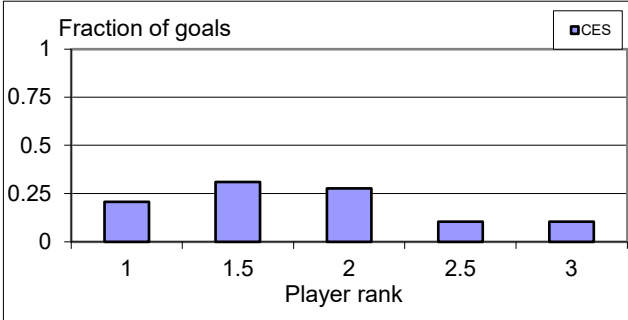

Player points since 2006

Summer 2024
September 1, 2024

Name	Games	Goals	Asists	Points/Game	Name	Games	Goals	Asists	Points/Game	Name	Games	Goals	Asists	Points/Gam
Ahlquist S.	152	48	67	0.76	Grantham L.	795	395	409	1.01	Opsahl Jeff	374	192	210	1.07
Ball S.	212	265	164	2.02	Greene S.	325	0	0	0.00	Oxender A.	141	73	64	0.97
Barnes J.	640	0	14	0.02	Gregory A.	681	124	204	0.48	Parks C.	103	0	6	0.06
Barnes P.	859	209	356	0.66	Gregory E.	265	57	95	0.57	Paterson A.	224	30	63	0.42
Barry J.	11	3	9	1.09	Grenham R.	332	38	84	0.37	Pawlowski B.	184	61	52	0.61
Bartolacci A.	12	7	3	0.83	Hall E.	231	149	125	1.19	Peal D.	415	39	89	0.31
Bogard S.	747	240	274	0.69	Heald D.	172	8	31	0.23	Perkins T.	191	103	84	0.98
Bourne B.	39	15	19	0.87	Hescheles D.	197	76	59	0.69	Perry B.	528	282	394	1.28
Boutin J.	669	169	248	0.62	Holmstrom E.	307	195	134	1.07	Peterson S.	325	138	165	0.93
Burke R.	110	24	20	0.40	Hula A.	51	3	7	0.20	Pokorney M.	767	571	438	1.32
Carlson C.	187	153	107	1.39	Huntzicker D.	314	398	243	2.04	Porter J.	138	129	72	1.46
Church M.	196	54	83	0.70	Hutton C.	222	47	54	0.45	Reinholt S.	605	70	156	0.37
Ciatti A.	80	0	0	0.00	Jefferson D.	122	68	45	0.93	Rensberger T.	553	23	96	0.22
Cieciak C.	383	1	6	0.02	Jilek J.	10	6	6	1.20	Reyes P.	572	142	162	0.53
Clavier A.	280	127	137	0.94	Joffe Ben	100	22	26	0.48	Roberts D.	5	7	5	2.40
Conley J.	151	31	23	0.36	Joffe Bryan	11	5	5	0.91	Roberts J.	437	91	184	0.63
Copp A.	355	20	140	0.45	Joffe E.	401	379	237	1.54	Rouse C.	147	11	32	0.29
Cramer M.	184	0	1	0.01	Johnson A.	716	14	144	0.22	Sarosi M.	725	168	217	0.53
Crawford M.	152	73	70	0.94	Kessler S.	327	61	81	0.43	Schroeder D.	550	2	6	0.01
Crichton J.	745	246	278	0.70	Kless J.	440	68	117	0.42	Schueler D.	553	82	195	0.50
DeWolfe S.	819	71	196	0.33	Kroll J.	818	430	424	1.04	Stefan A.	363	53	66	0.33
DeWolfe T.	373	157	168	0.87	Langrock E.	31	3	7	0.32	Stevens D.	142	116	90	1.45
Dickinson G.	82	48	34	1.00	Larson E.	124	61	66	1.02	Stoller C.	136	0	0	0.00
Dillen K.	46	8	19	0.59	Lobdell G.	306	50	89	0.45	Sturgeon R.	676	158	228	0.57
Ellies B.	254	98	84	0.72	Lynn K.	10	0	1	0.10	Talusan P.	98	20	20	0.41
Erps R.	301	27	65	0.31	Macgillivray C.	604	78	161	0.40	Teeter J.	120	12	32	0.37
Erps S.	718	611	463	1.50	Maltese C.	31	32	21	1.71	Udager A.	52	17	25	0.81
Fisher J.	683	12	153	0.24	McBride R.	145	44	54	0.68	Vaughn C.	260	124	104	0.88
Fitzpatrick M.	436	235	197	0.99	McClelland J.	826	104	282	0.47	Verburg A.	159	0	0	0.00
Forward J.	656	233	307	0.82	Milliken S.	105	11	8	0.18	Waltz S.	150	46	33	0.53
Foster D.	464	315	237	1.19	Montalban A.	35	24	26	1.43	Weiler C.	94	43	46	0.95
Foster M.	442	37	86	0.28	Nalepa A.	167	25	54	0.47	Weiler M.	12	0	0	0.00
Frantzeskakis P.	677	74	218	0.43	Navarre G.	580	163	173	0.58	Wells S.	124	64	50	0.92
Frusti P.	164	166	105	1.65	Nesbitt R.	136	15	42	0.42	Wilkins F.	134	20	26	0.34
Gal J.	123	149	101	2.03	Nilsson J.	90	62	64	1.40	Wilkins T.	256	79	92	0.67
Gilson T.	506	131	172	0.60	O'Brien C.	363	41	154	0.54	Wilson Ken	297	58	85	0.48
Grant J.	139	8	37	0.32	O'Brien M.	338	290	288	1.71					

*Games = Total number of possible games played starting in September 2006 including games played as a substitute.

Goals by Ranking

Summer 2024
September 1, 2024

e

Goals are normalized by the number of players at each rank level.