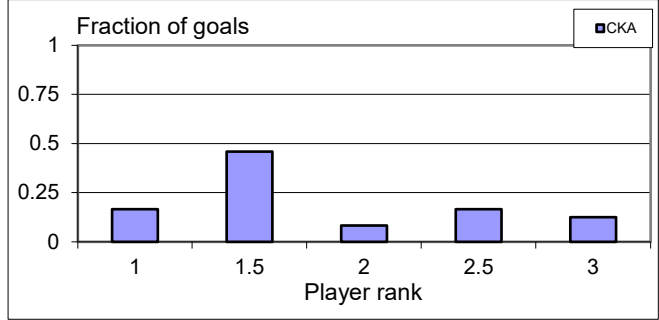

Player points since 2006

Summer 2024
September 1, 2024

Name	Games	Goals	Asists	Points/Game	Name	Games	Goals	Asists	Points/Game	Name	Games	Goals	Asists	Points/Gam
Ahlquist S.	152	48	67	0.76	Grantham L.	795	395	409	1.01	Opsahl Jeff	374	192	210	1.07
Ball S.	212	265	164	2.02	Greene S.	325	0	0	0.00	Oxender A.	141	73	64	0.97
Barnes J.	640	0	14	0.02	Gregory A.	681	124	204	0.48	Parks C.	103	0	6	0.06
Barnes P.	859	209	356	0.66	Gregory E.	265	57	95	0.57	Paterson A.	224	30	63	0.42
Barry J.	11	3	9	1.09	Grenham R.	332	38	84	0.37	Pawlowski B.	184	61	52	0.61
Bartolacci A.	12	7	3	0.83	Hall E.	231	149	125	1.19	Peal D.	415	39	89	0.31
Bogard S.	747	240	274	0.69	Heald D.	172	8	31	0.23	Perkins T.	191	103	84	0.98
Bourne B.	39	15	19	0.87	Hescheles D.	197	76	59	0.69	Perry B.	528	282	394	1.28
Boutin J.	669	169	248	0.62	Holmstrom E.	307	195	134	1.07	Peterson S.	325	138	165	0.93
Burke R.	110	24	20	0.40	Hula A.	51	3	7	0.20	Pokorney M.	767	571	438	1.32
Carlson C.	187	153	107	1.39	Huntzicker D.	314	398	243	2.04	Porter J.	138	129	72	1.46
Church M.	196	54	83	0.70	Hutton C.	222	47	54	0.45	Reinholt S.	605	70	156	0.37
Ciatti A.	80	0	0	0.00	Jefferson D.	122	68	45	0.93	Rensberger T.	553	23	96	0.22
Cieciak C.	383	1	6	0.02	Jilek J.	10	6	6	1.20	Reyes P.	572	142	162	0.53
Clavier A.	280	127	137	0.94	Joffe Ben	100	22	26	0.48	Roberts D.	5	7	5	2.40
Conley J.	151	31	23	0.36	Joffe Bryan	11	5	5	0.91	Roberts J.	437	91	184	0.63
Copp A.	355	20	140	0.45	Joffe E.	401	379	237	1.54	Rouse C.	147	11	32	0.29
Cramer M.	184	0	1	0.01	Johnson A.	716	14	144	0.22	Sarosi M.	725	168	217	0.53
Crawford M.	152	73	70	0.94	Kessler S.	327	61	81	0.43	Schroeder D.	550	2	6	0.01
Crichton J.	745	246	278	0.70	Kless J.	440	68	117	0.42	Schueler D.	553	82	195	0.50
DeWolfe S.	819	71	196	0.33	Kroll J.	818	430	424	1.04	Stefan A.	363	53	66	0.33
DeWolfe T.	373	157	168	0.87	Langrock E.	31	3	7	0.32	Stevens D.	142	116	90	1.45
Dickinson G.	82	48	34	1.00	Larson E.	124	61	66	1.02	Stoller C.	136	0	0	0.00
Dillen K.	46	8	19	0.59	Lobdell G.	306	50	89	0.45	Sturgeon R.	676	158	228	0.57
Ellies B.	254	98	84	0.72	Lynn K.	10	0	1	0.10	Talusan P.	98	20	20	0.41
Erps R.	301	27	65	0.31	Macgillivray C.	604	78	161	0.40	Teeter J.	120	12	32	0.37
Erps S.	718	611	463	1.50	Maltese C.	31	32	21	1.71	Udager A.	52	17	25	0.81
Fisher J.	683	12	153	0.24	McBride R.	145	44	54	0.68	Vaughn C.	260	124	104	0.88
Fitzpatrick M.	436	235	197	0.99	McClelland J.	826	104	282	0.47	Verburg A.	159	0	0	0.00
Forward J.	656	233	307	0.82	Milliken S.	105	11	8	0.18	Waltz S.	150	46	33	0.53
Foster D.	464	315	237	1.19	Montalban A.	35	24	26	1.43	Weiler C.	94	43	46	0.95
Foster M.	442	37	86	0.28	Nalepa A.	167	25	54	0.47	Weiler M.	12	0	0	0.00
Frantzeskakis P.	677	74	218	0.43	Navarre G.	580	163	173	0.58	Wells S.	124	64	50	0.92
Frusti P.	164	166	105	1.65	Nesbitt R.	136	15	42	0.42	Wilkins F.	134	20	26	0.34
Gal J.	123	149	101	2.03	Nilsson J.	90	62	64	1.40	Wilkins T.	256	79	92	0.67
Gilson T.	506	131	172	0.60	O'Brien C.	363	41	154	0.54	Wilson Ken	297	58	85	0.48
Grant J.	139	8	37	0.32	O'Brien M.	338	290	288	1.71					

*Games = Total number of possible games played starting in September 2006 including games played as a substitute.

Goals by Ranking

Summer 2024
September 1, 2024

e

Goals are normalized by the number of players at each rank level.